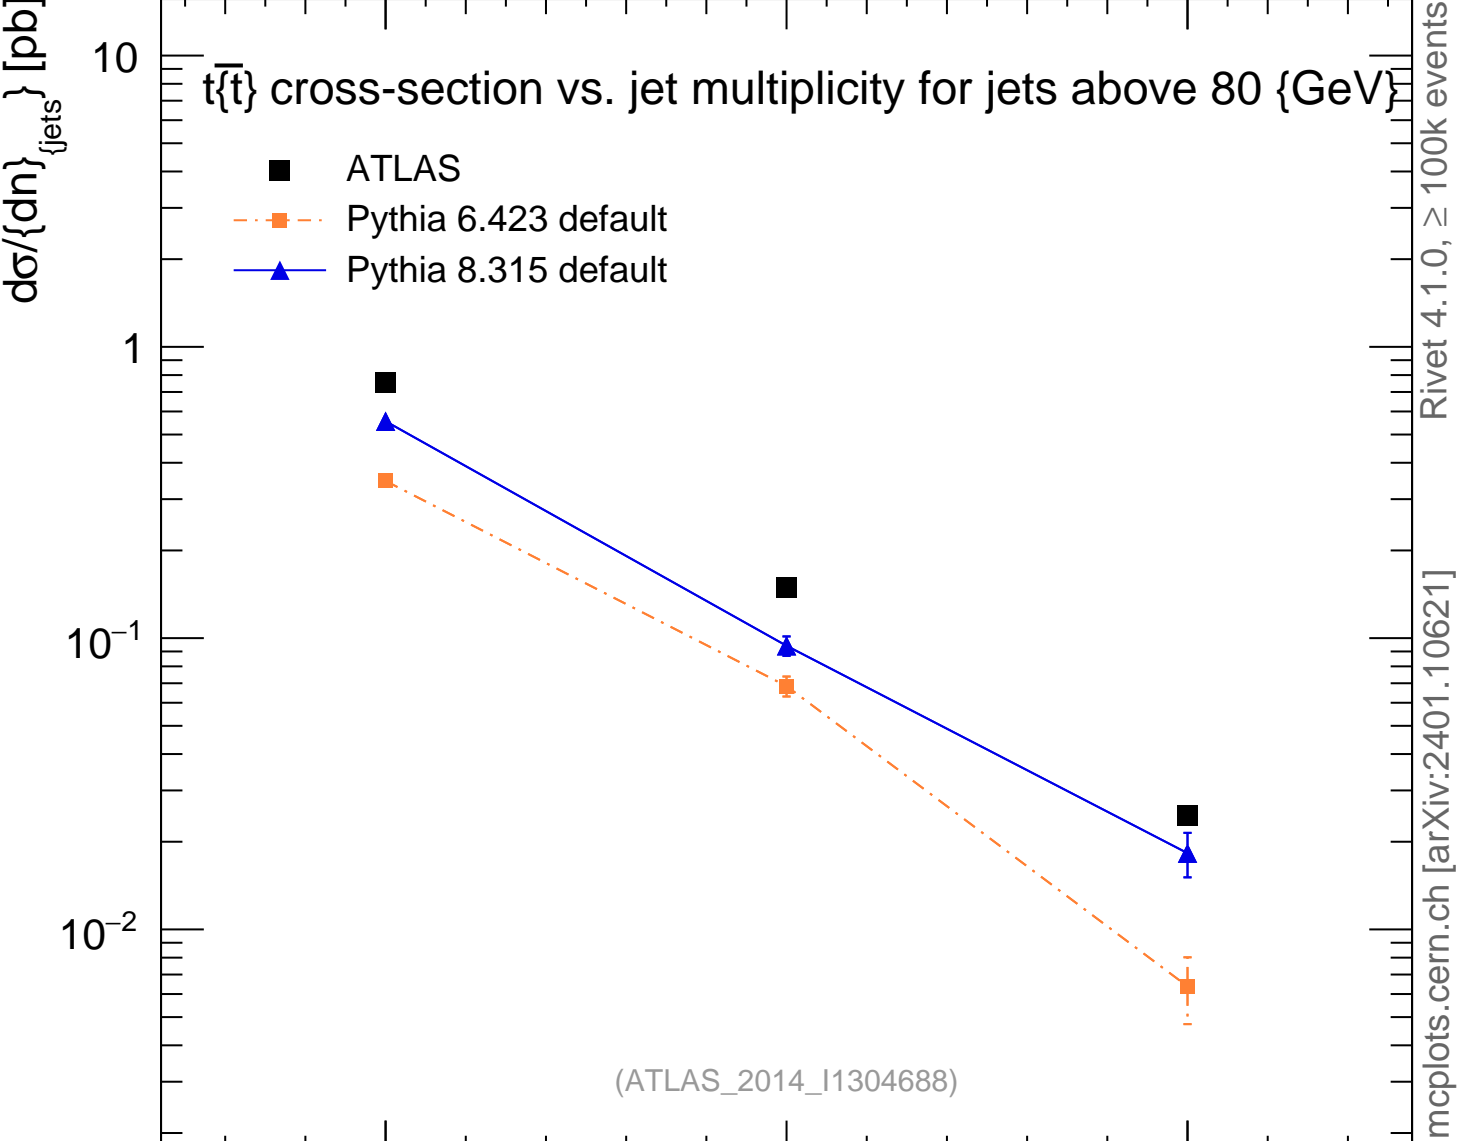

7000 GeV pp

$t\bar{t}$

Rivet 4.1.0, ≥ 100k events  
mcplots.cern.ch [arXiv:2401.10621]