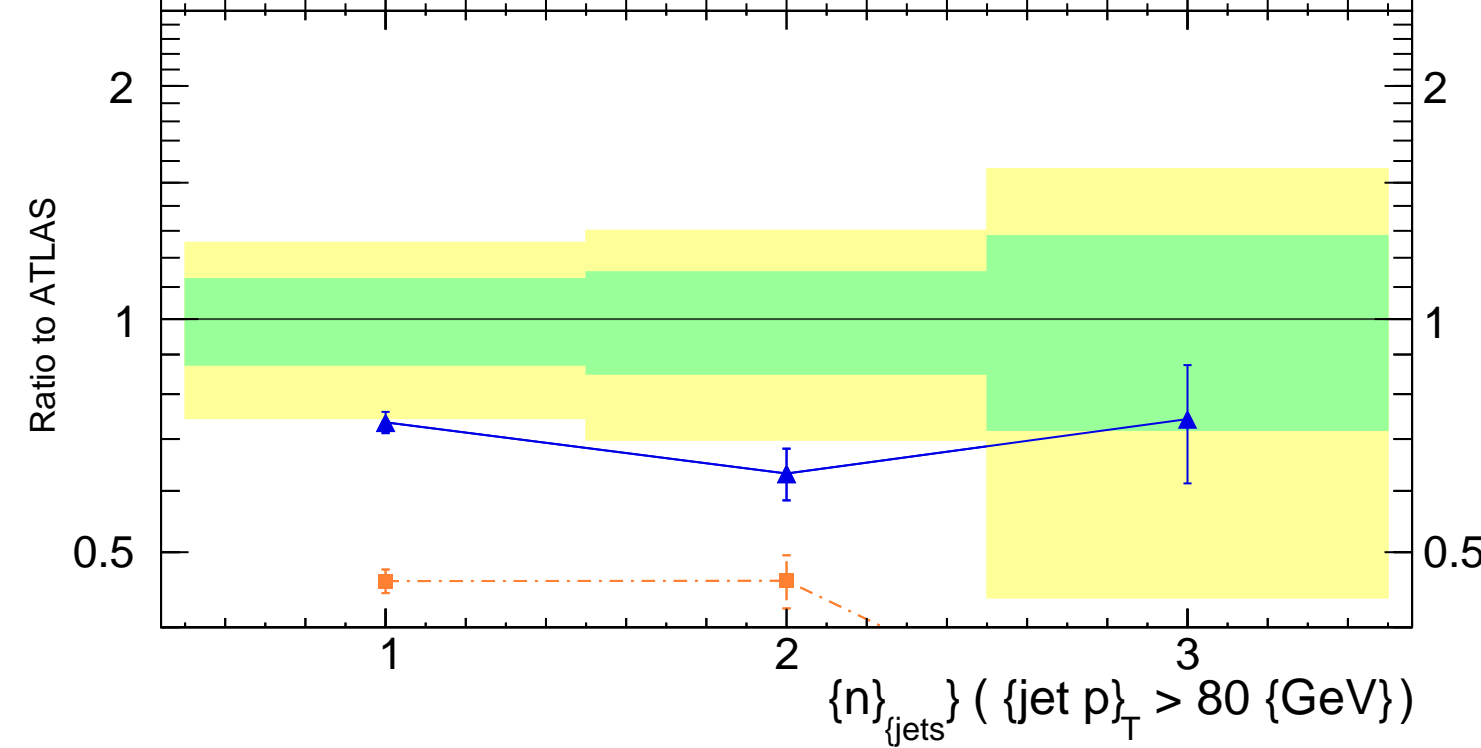

7000 GeV pp

$t\bar{t}$

Rivet 4.1.0, ≥ 100k events  
mcplots.cern.ch [arXiv:2401.10621]