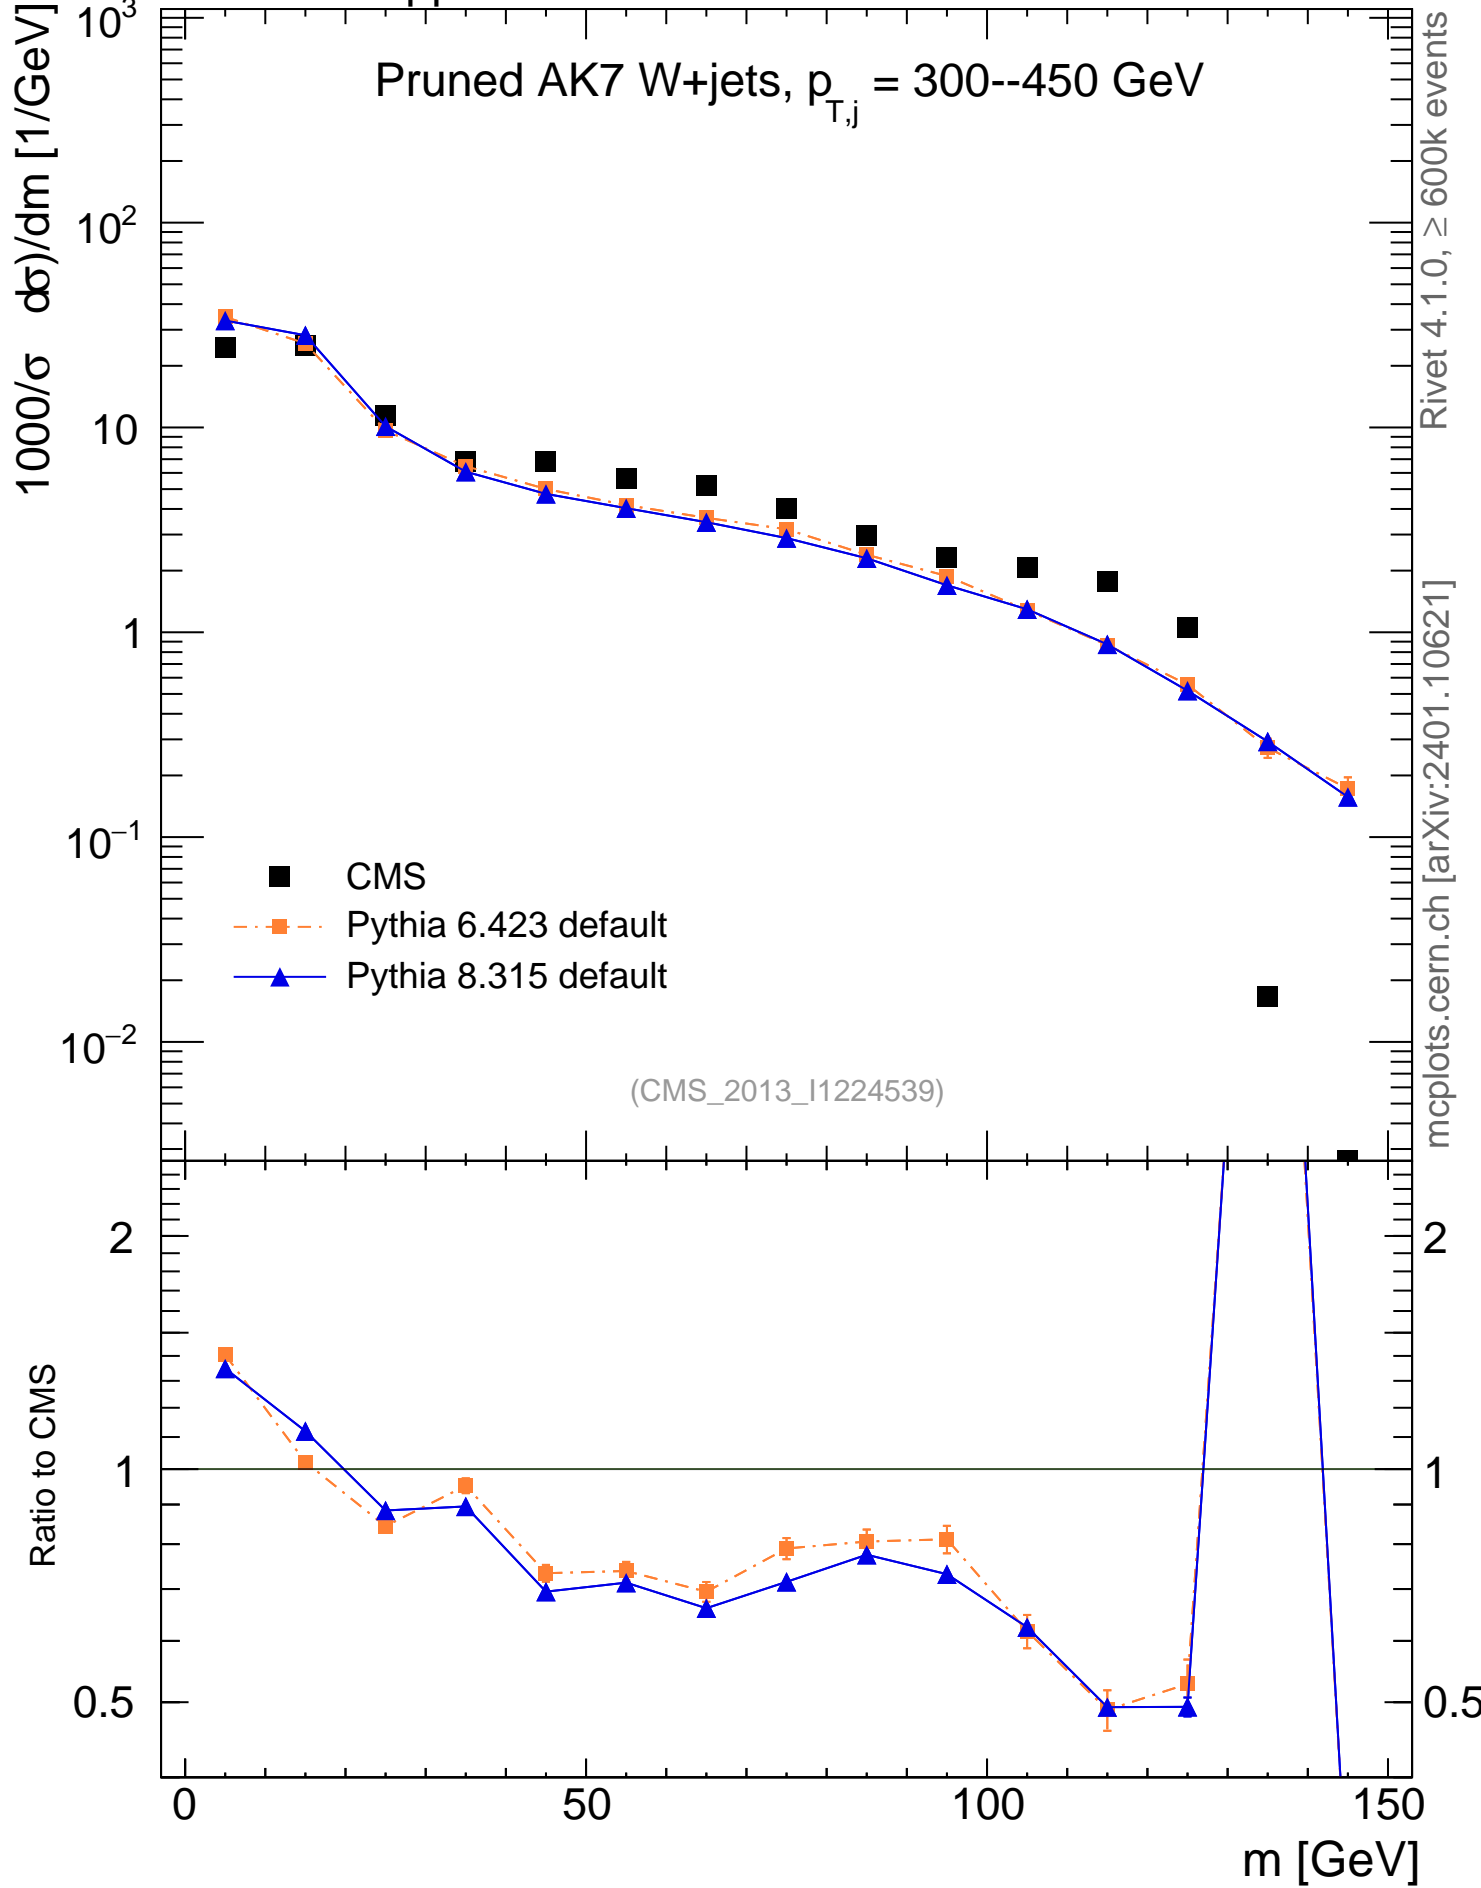

Pruned AK7 W+jets, $p_{T,j} = 300\text{--}450$ GeV

- CMS
- - ■ Pythia 6.423 default
- - ▲ Pythia 8.315 default

(CMS_2013_I1224539)

Ratio to CMS

mcplots.cern.ch [arXiv:2401.10621]

Rivet 4.1.0, $\geq 600k$ events

m [GeV]