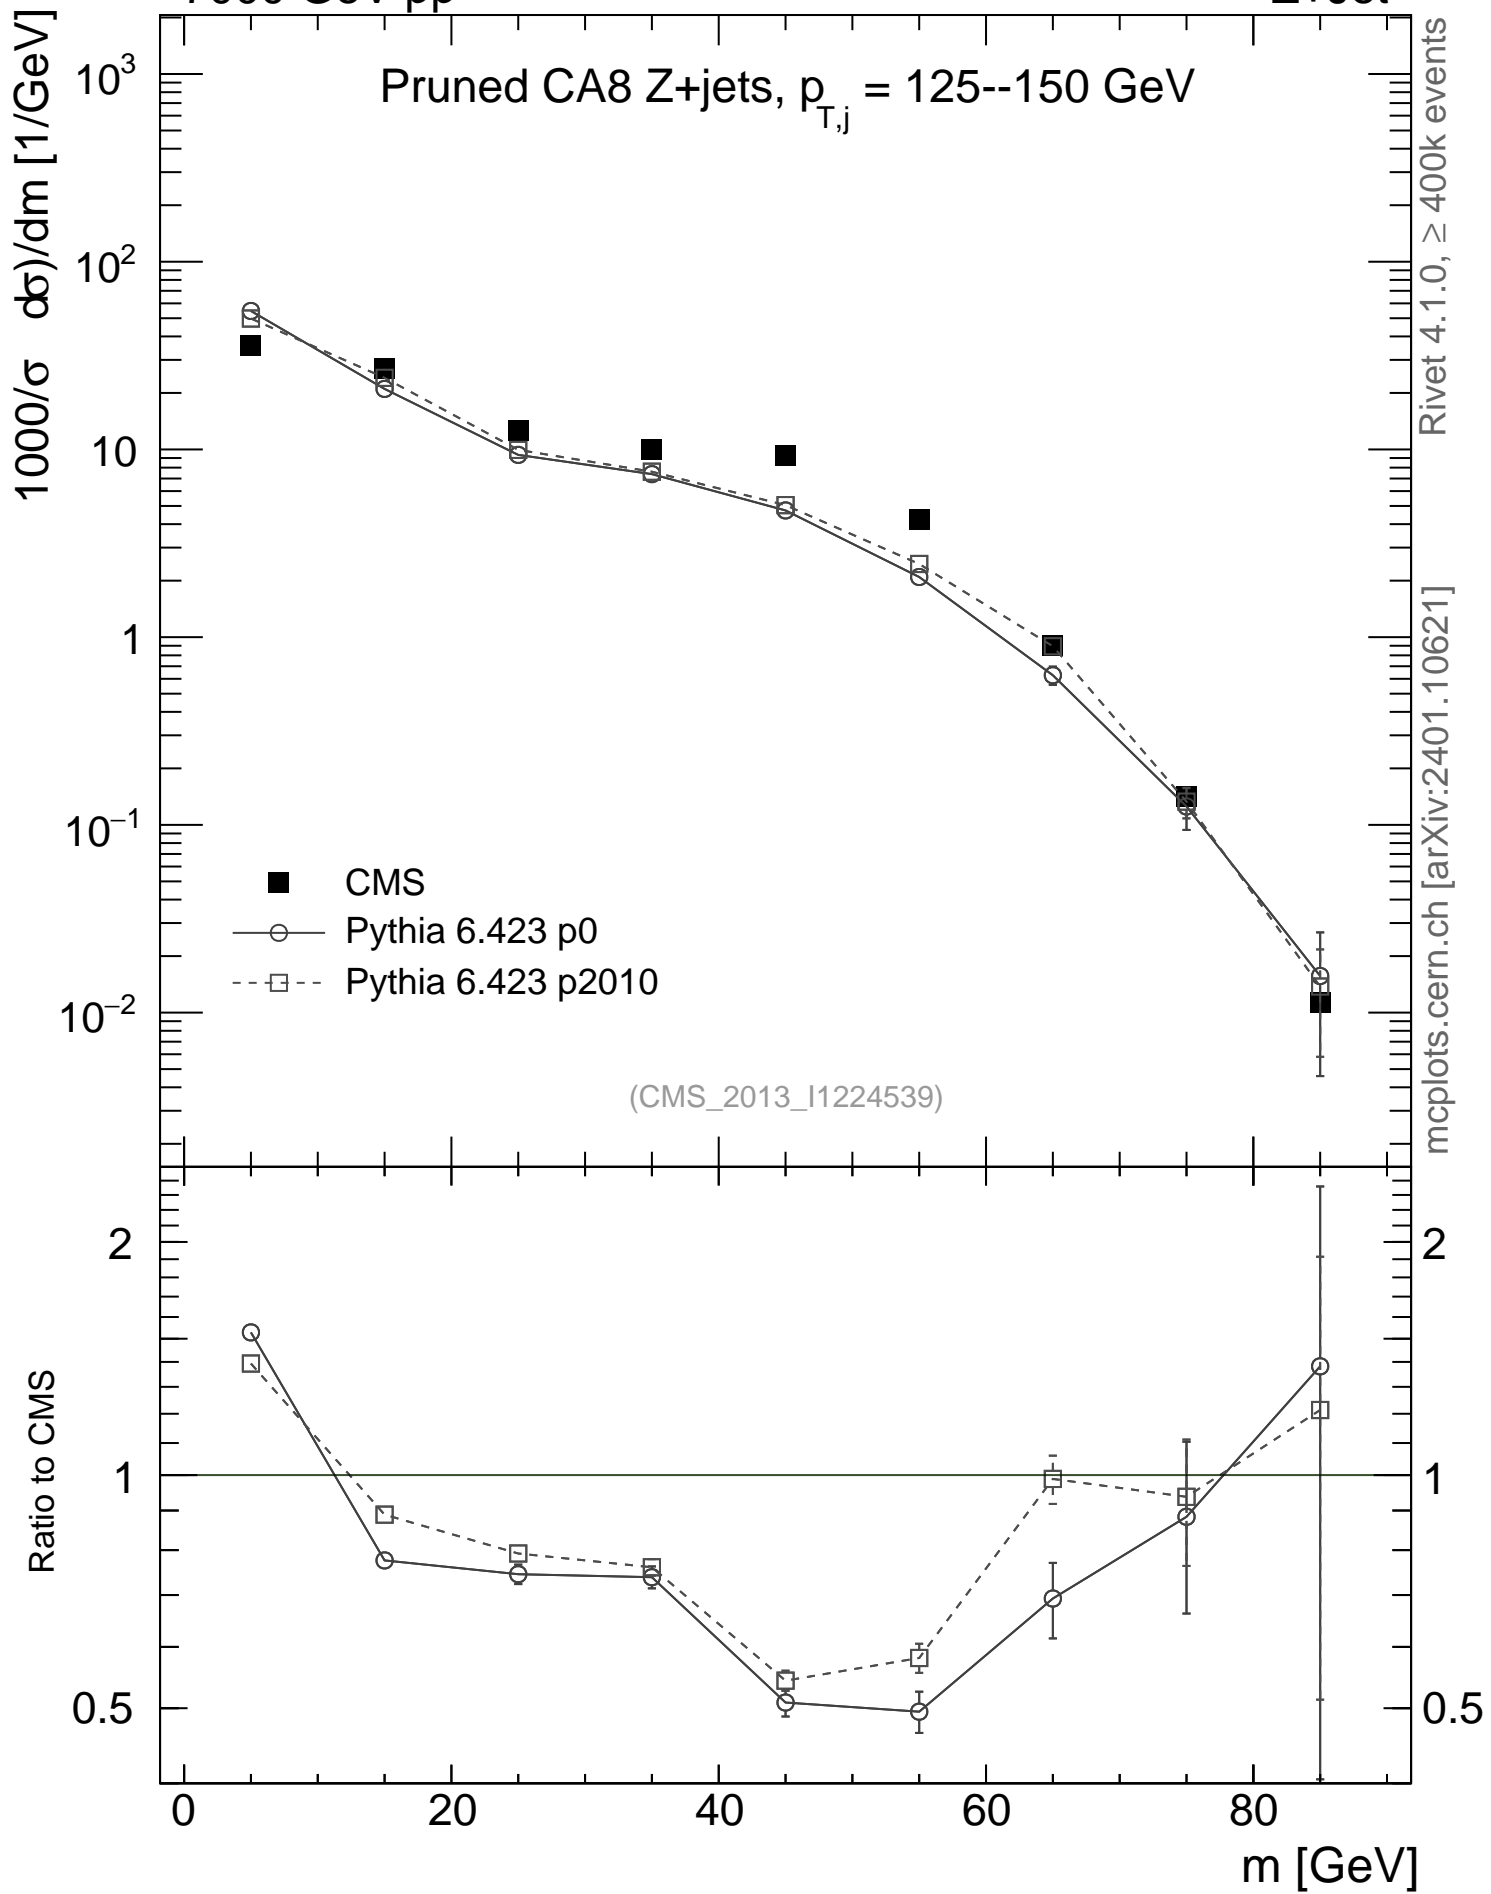

Pruned CA8 Z+jets, $p_{T,j} = 125\text{--}150$ GeVRivet 4.1.0, $\geq 400k$ events

mcplots.cern.ch [arXiv:2401.10621]