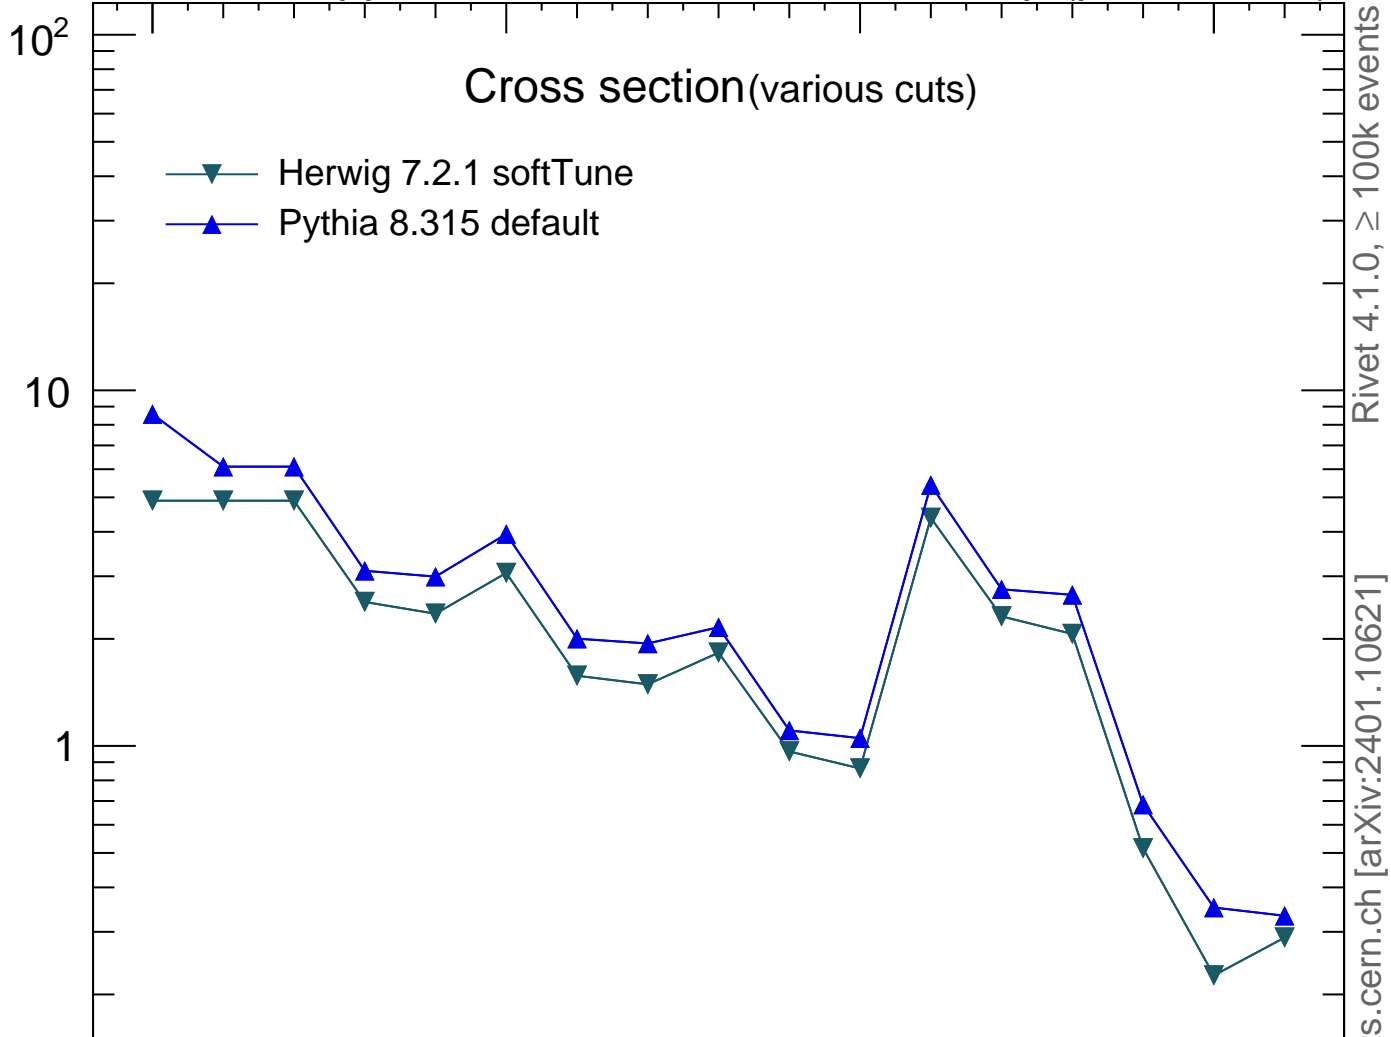

1960 GeV ppbar

Top (parton level)

Cross section (various cuts)

- Herwig 7.2.1 softTune
- Pythia 8.315 default

(MC_FBA_TTBAR)

Ratio to Herwig 7.2.1 softTune

Rivet 4.1.0, ≥ 100k events

mcplots.cern.ch [arXiv:2401.10621]

2
1
0.5