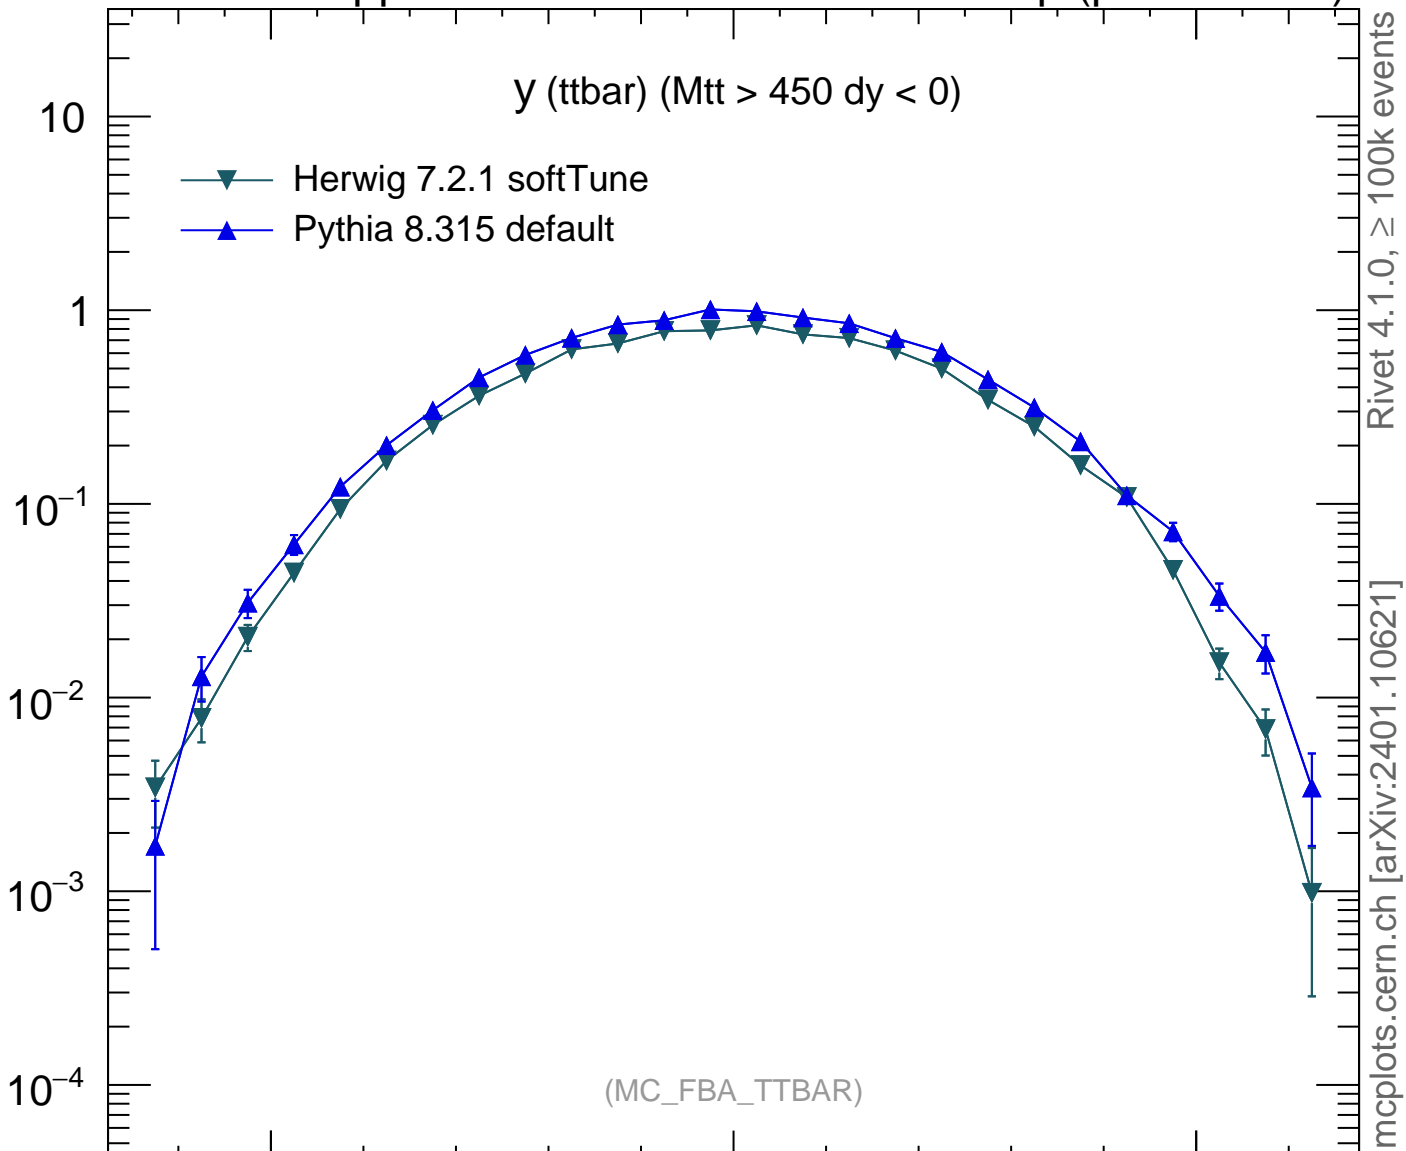

1960 GeV ppbar

Top (parton level)

y (ttbar) ($M_{tt} > 450$ dy < 0)

- Herwig 7.2.1 softTune
- Pythia 8.315 default

(MC_FBA_TTBAR)

Ratio to Herwig 7.2.1 softTune