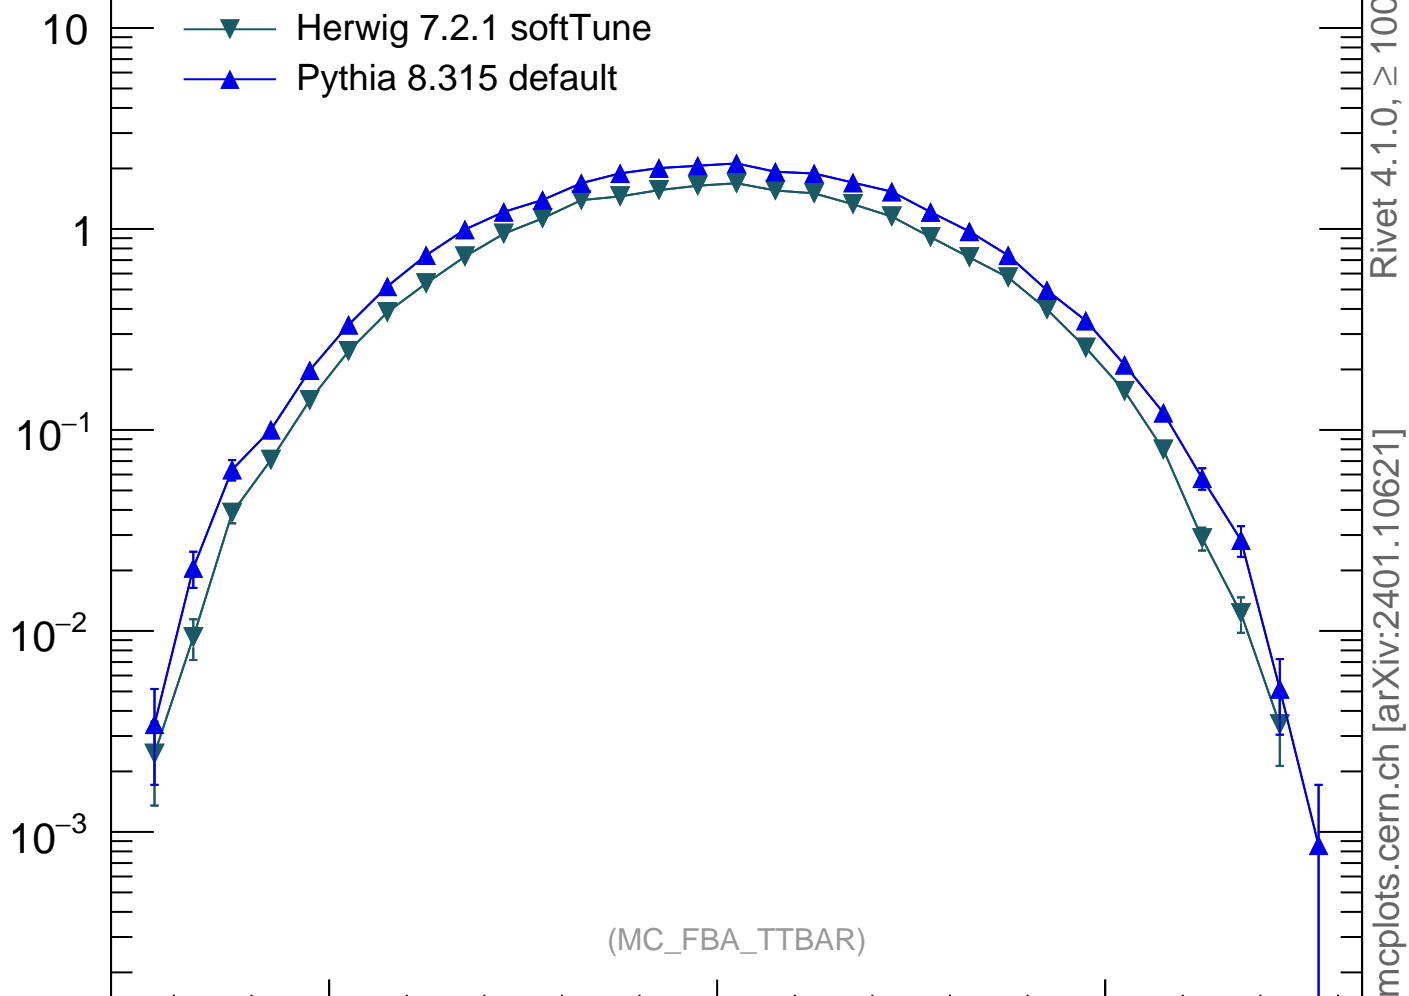

1960 GeV ppbar

Top (parton level)

y (ttbar) ($p_{Ttt} < 50$ $dy < 0$)

Herwig 7.2.1 softTune
Pythia 8.315 default

(MC_FBA_TTBAR)

Ratio to Herwig 7.2.1 softTune