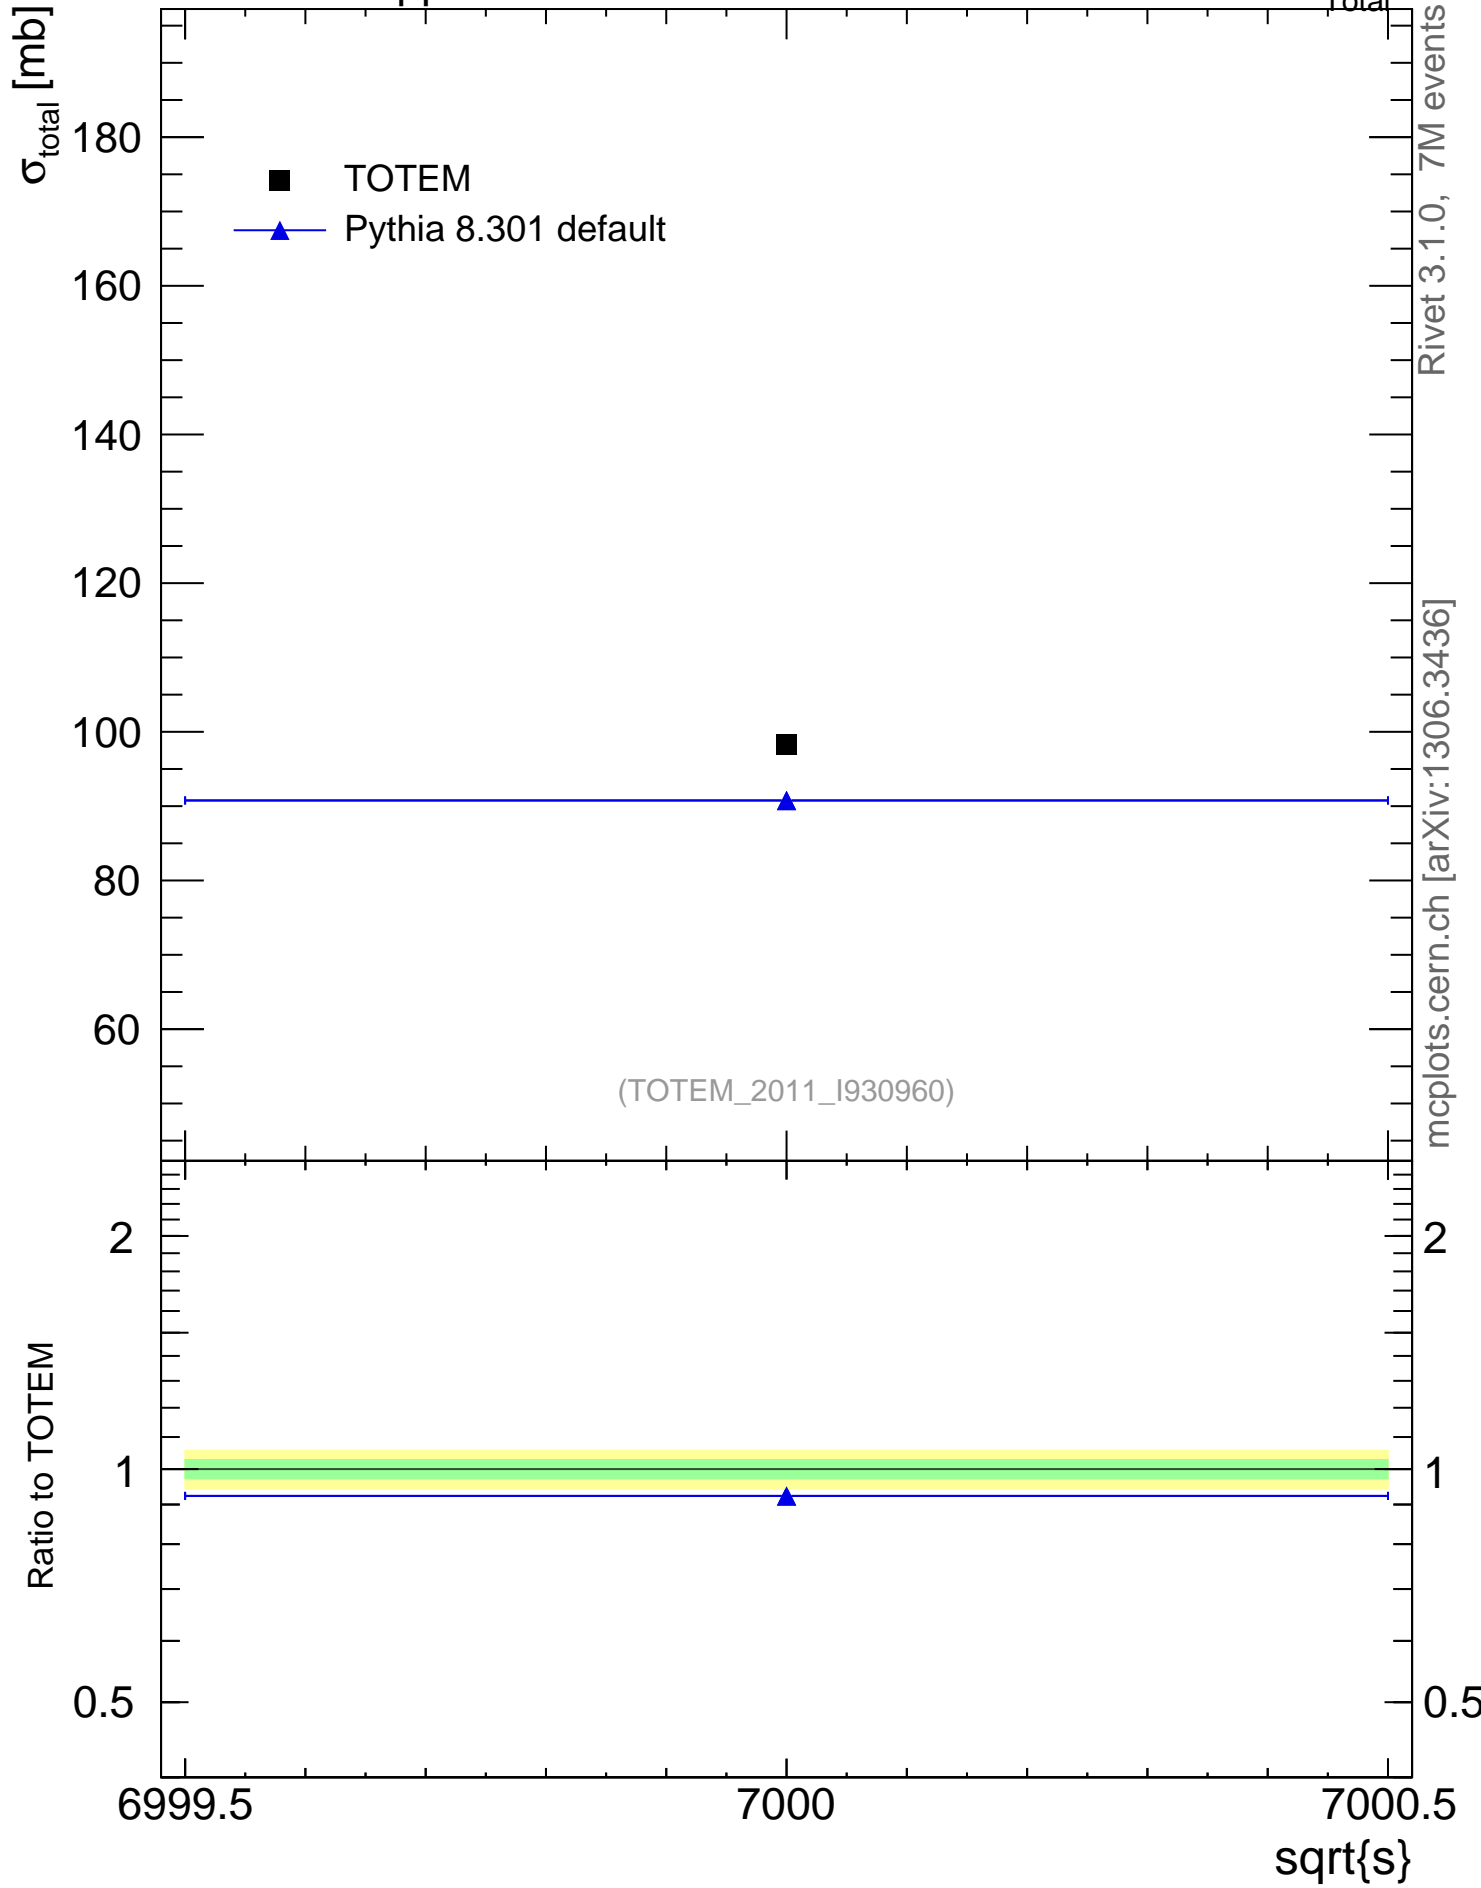

7000 GeV pp

$\sigma_{\text{Total}}$

Rivet 3.1.0, 7M events  
mcplots.cern.ch [arXiv:1306.3436]

(TOTEM\_2011\_I930960)

$\sqrt{s}$