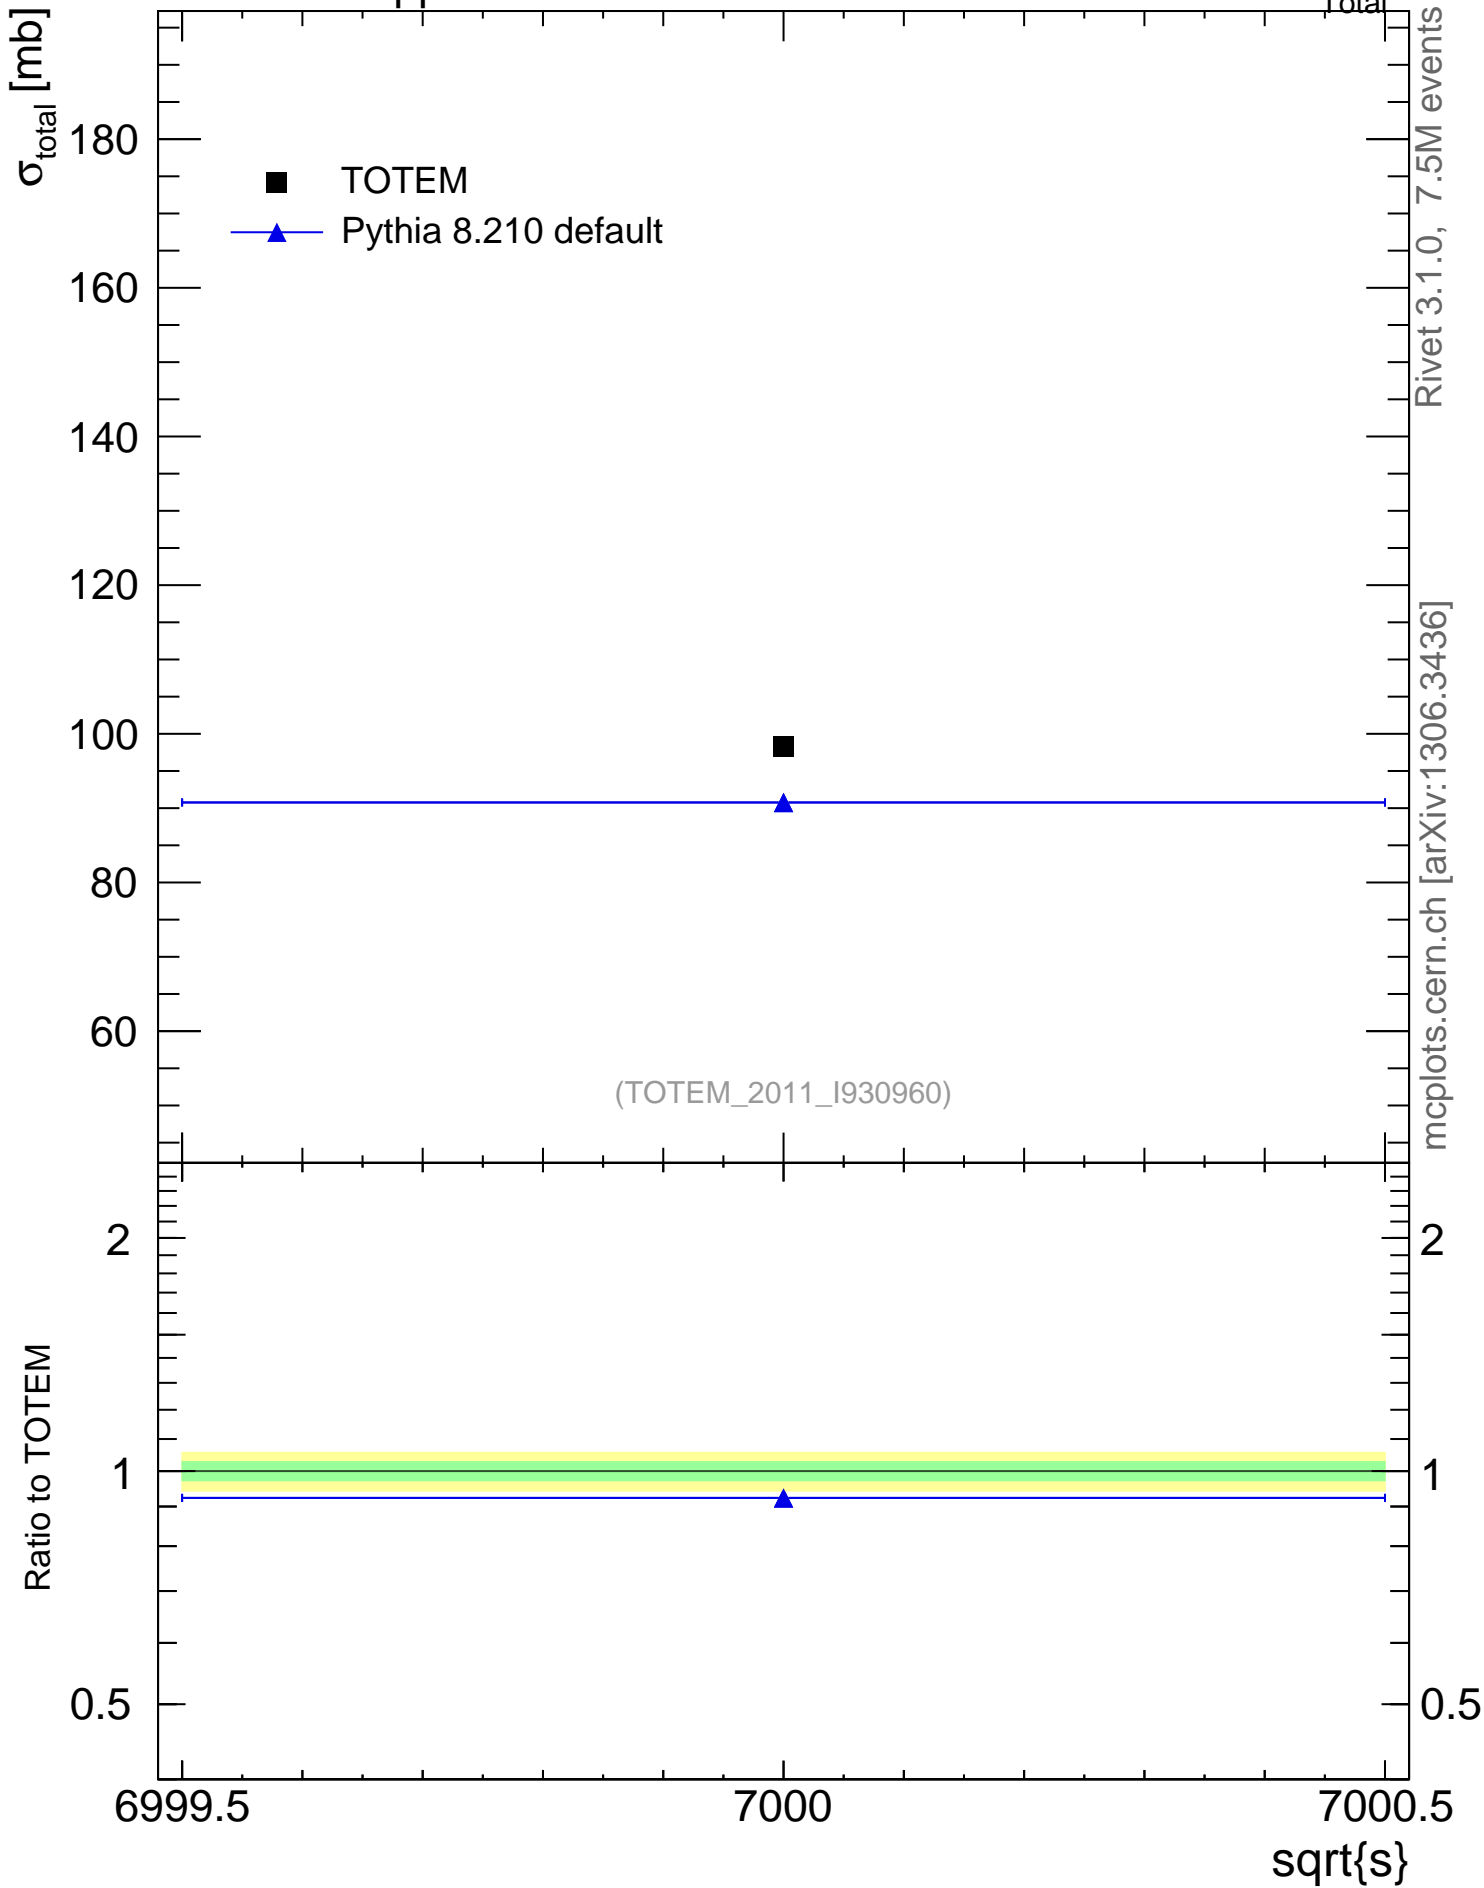

7000 GeV pp

σ_{Total}

σ_{Total}
Rivet 3.1.0, 7.5M events
mcplots.cern.ch [arXiv:1306.3436]

(TOTEM_2011_I930960)