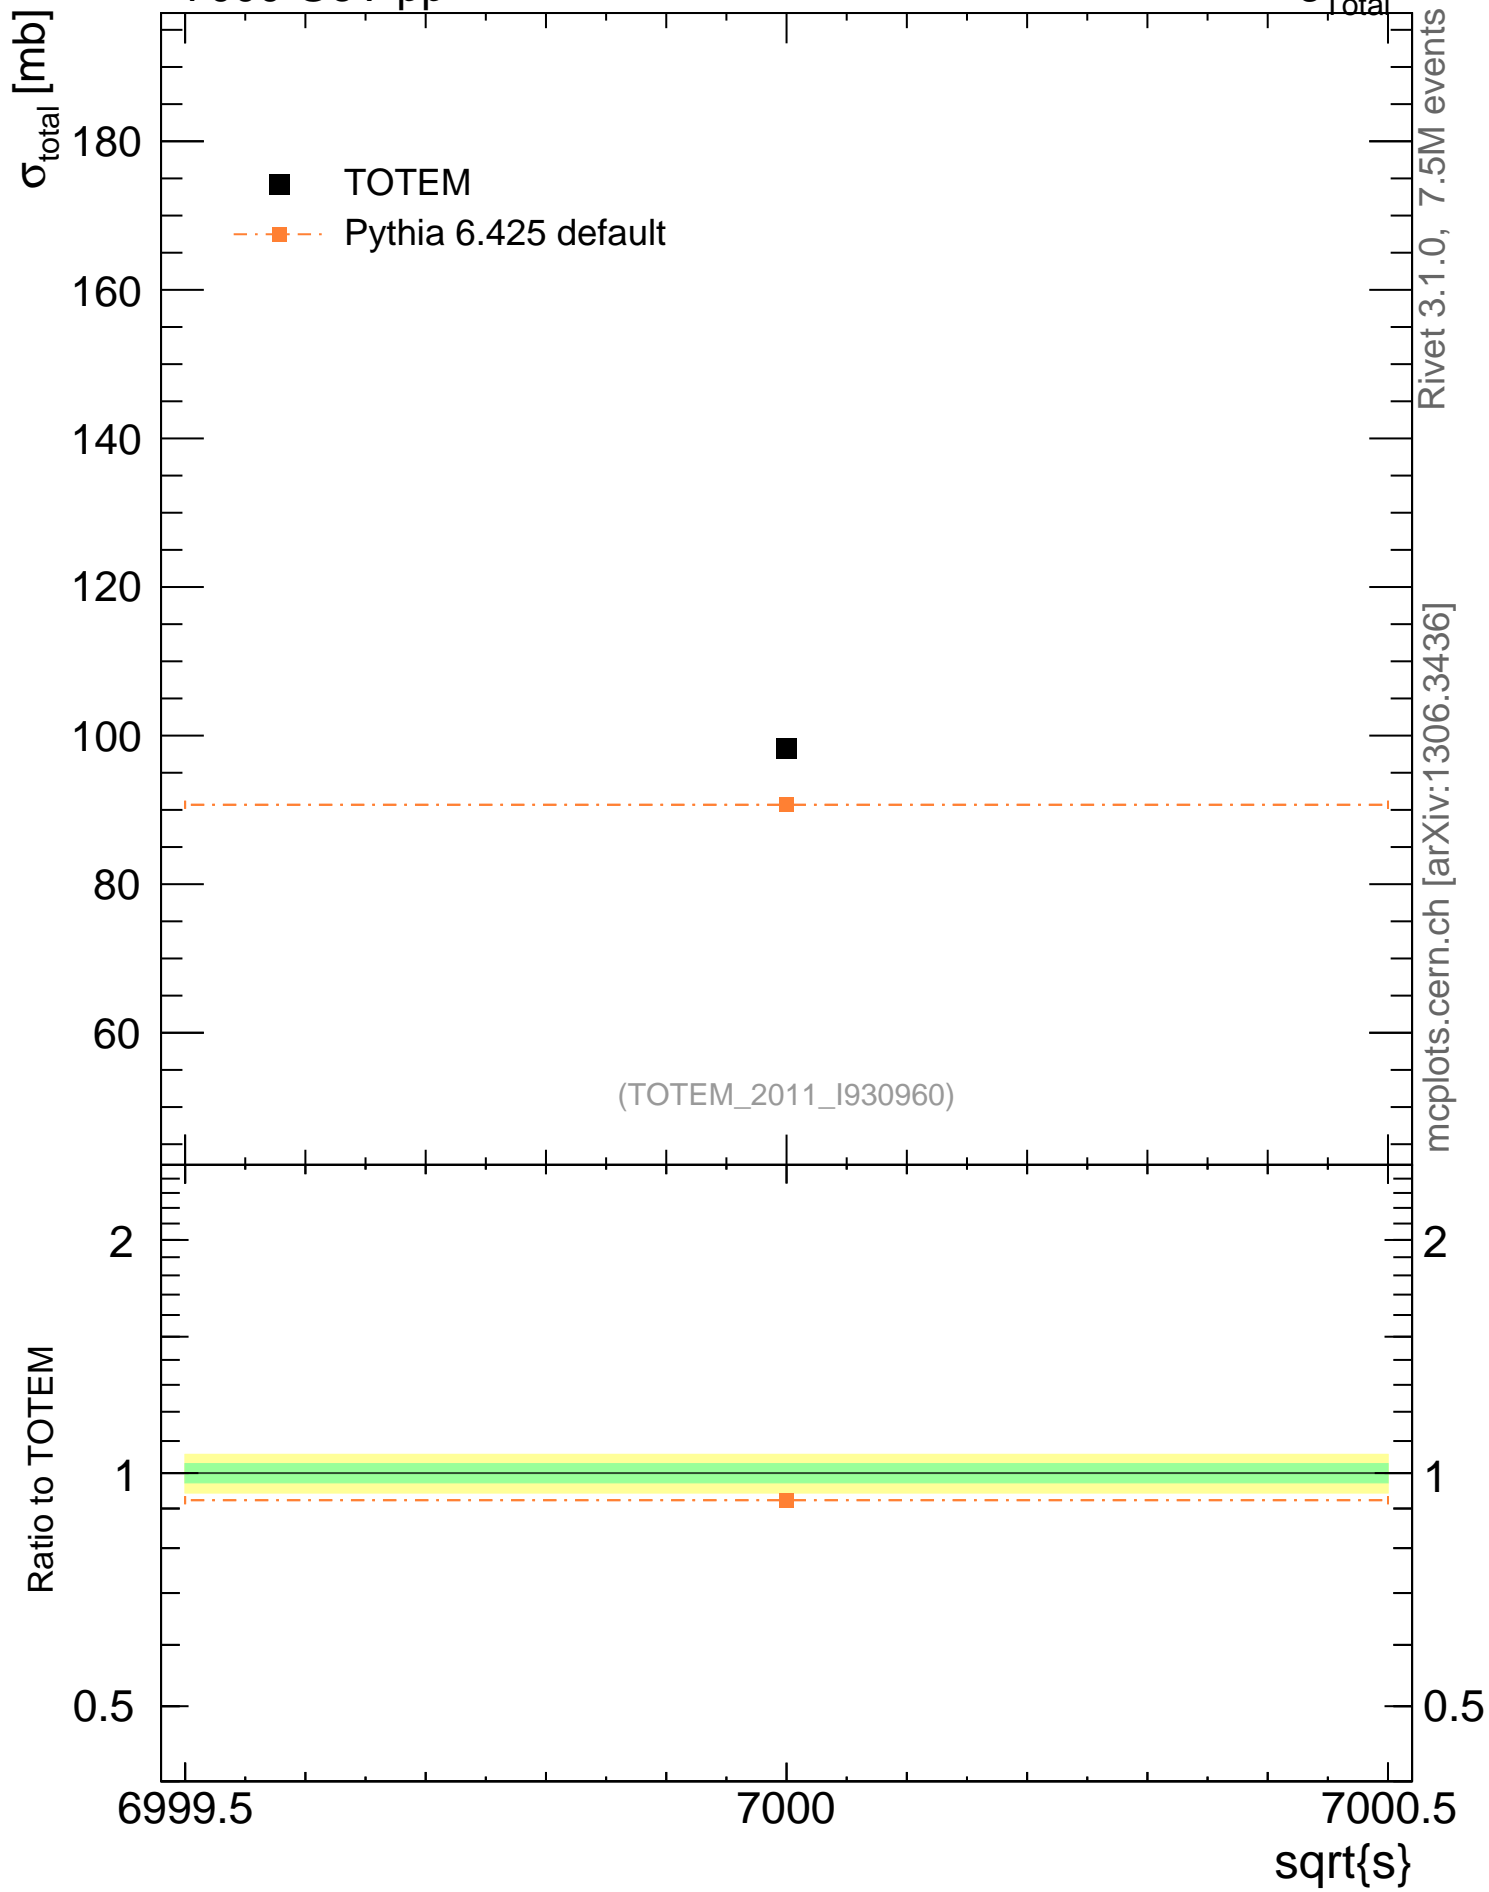

7000 GeV pp

σ_{Total}

Rivet 3.1.0, 7.5M events
mcplots.cern.ch [arXiv:1306.3436]