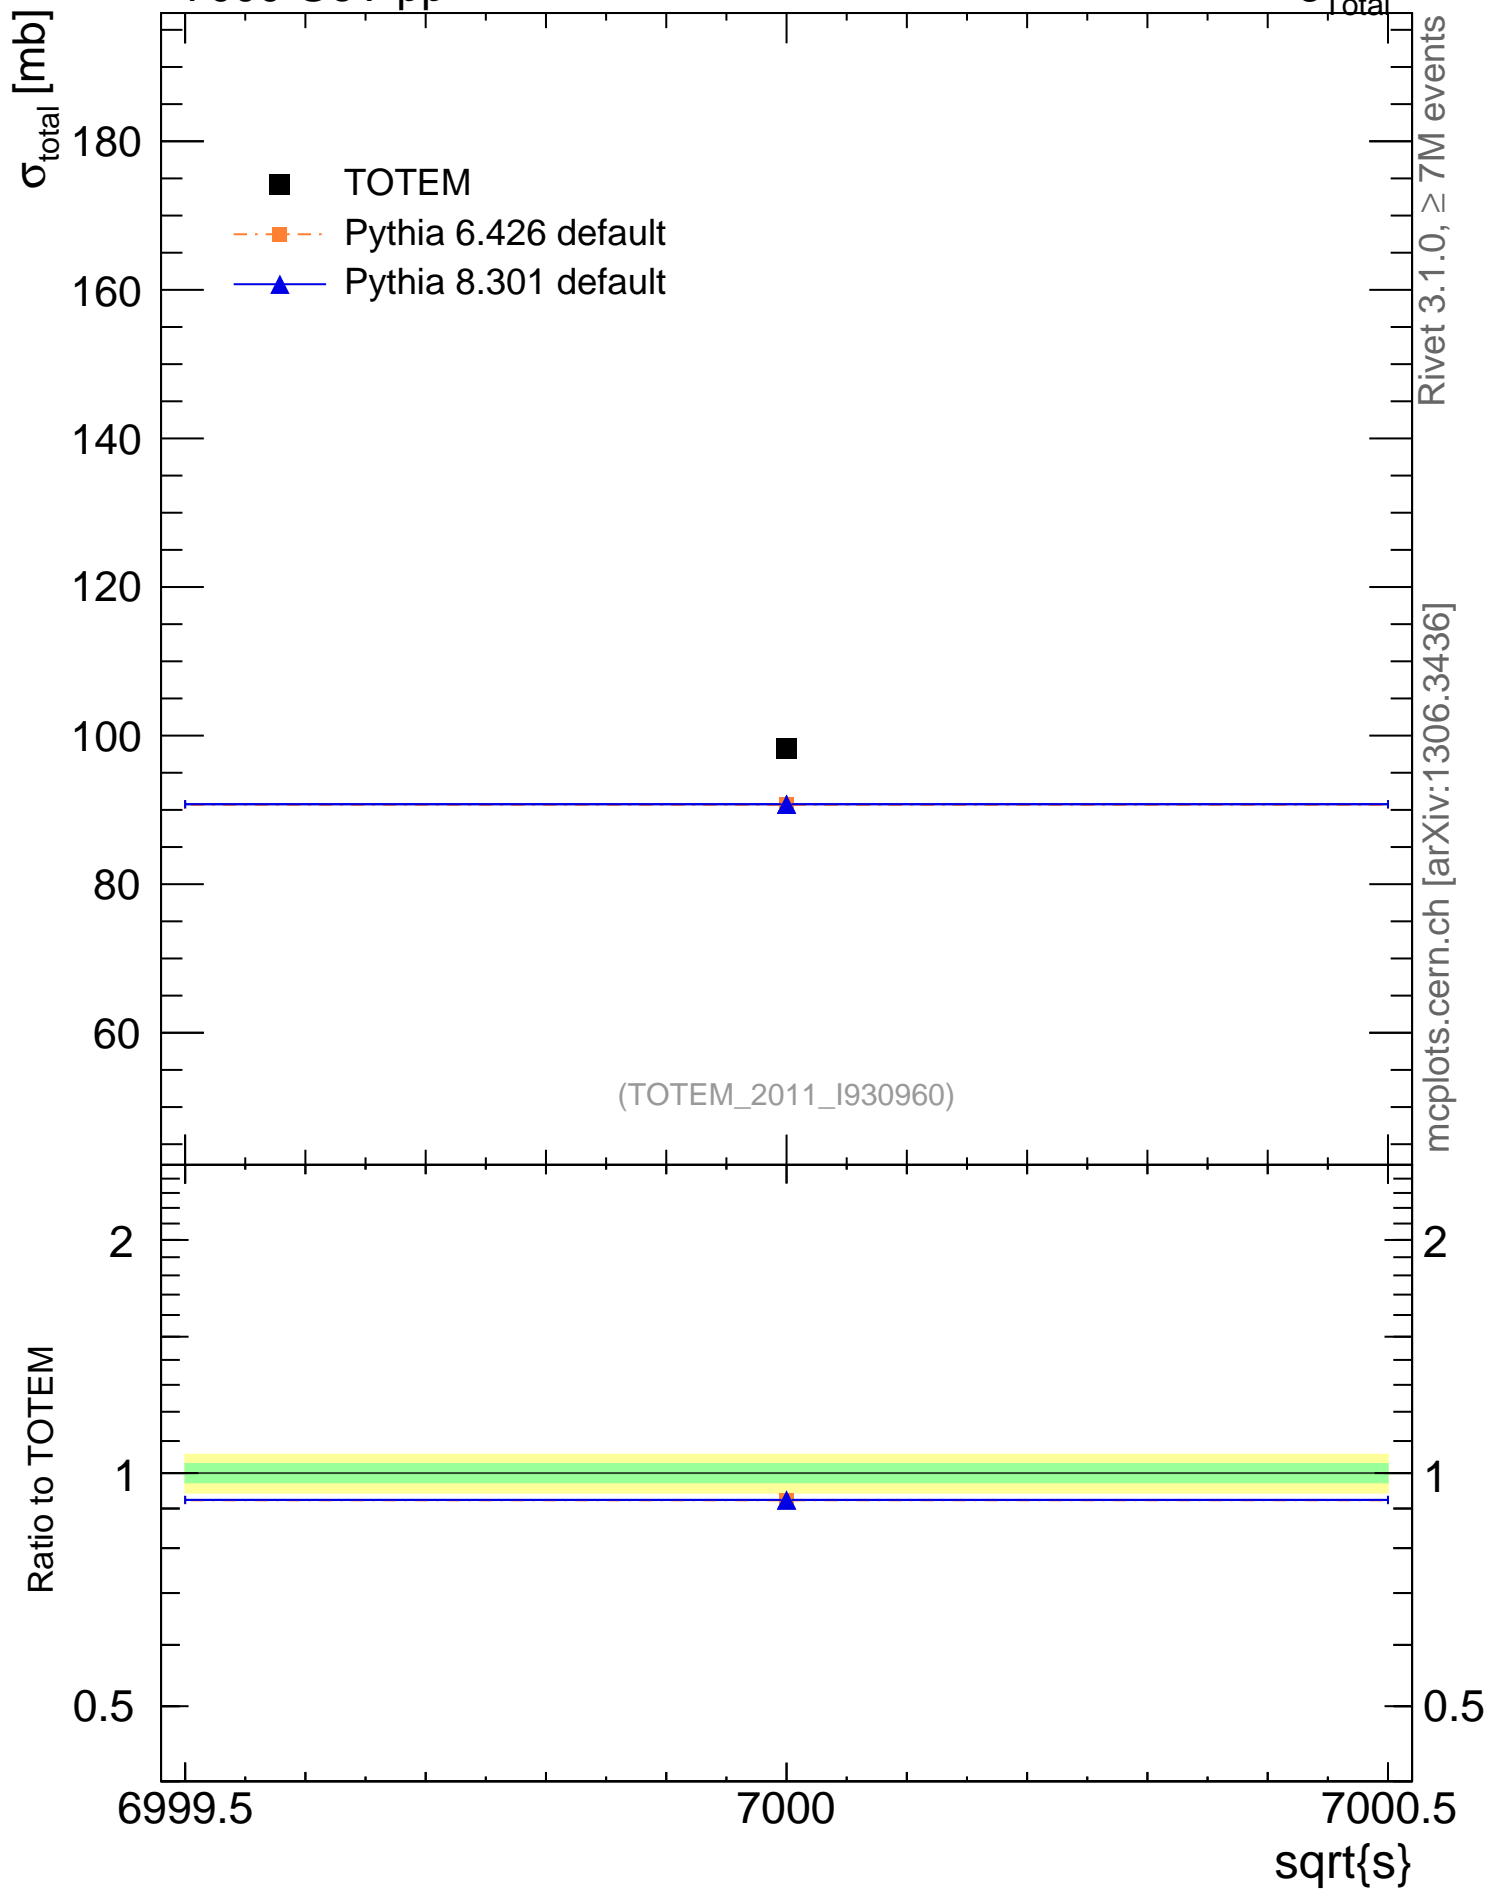

7000 GeV pp

$\sigma_{\text{Total}}$

- TOTEM
- - - □ Pythia 6.426 default
- - - ▲ Pythia 8.301 default

(TOTEM\_2011\_I930960)

mcplots.cern.ch [arXiv:1306.3436]

Rivet 3.1.0,  $\geq$  7M events

$\sqrt{s}$