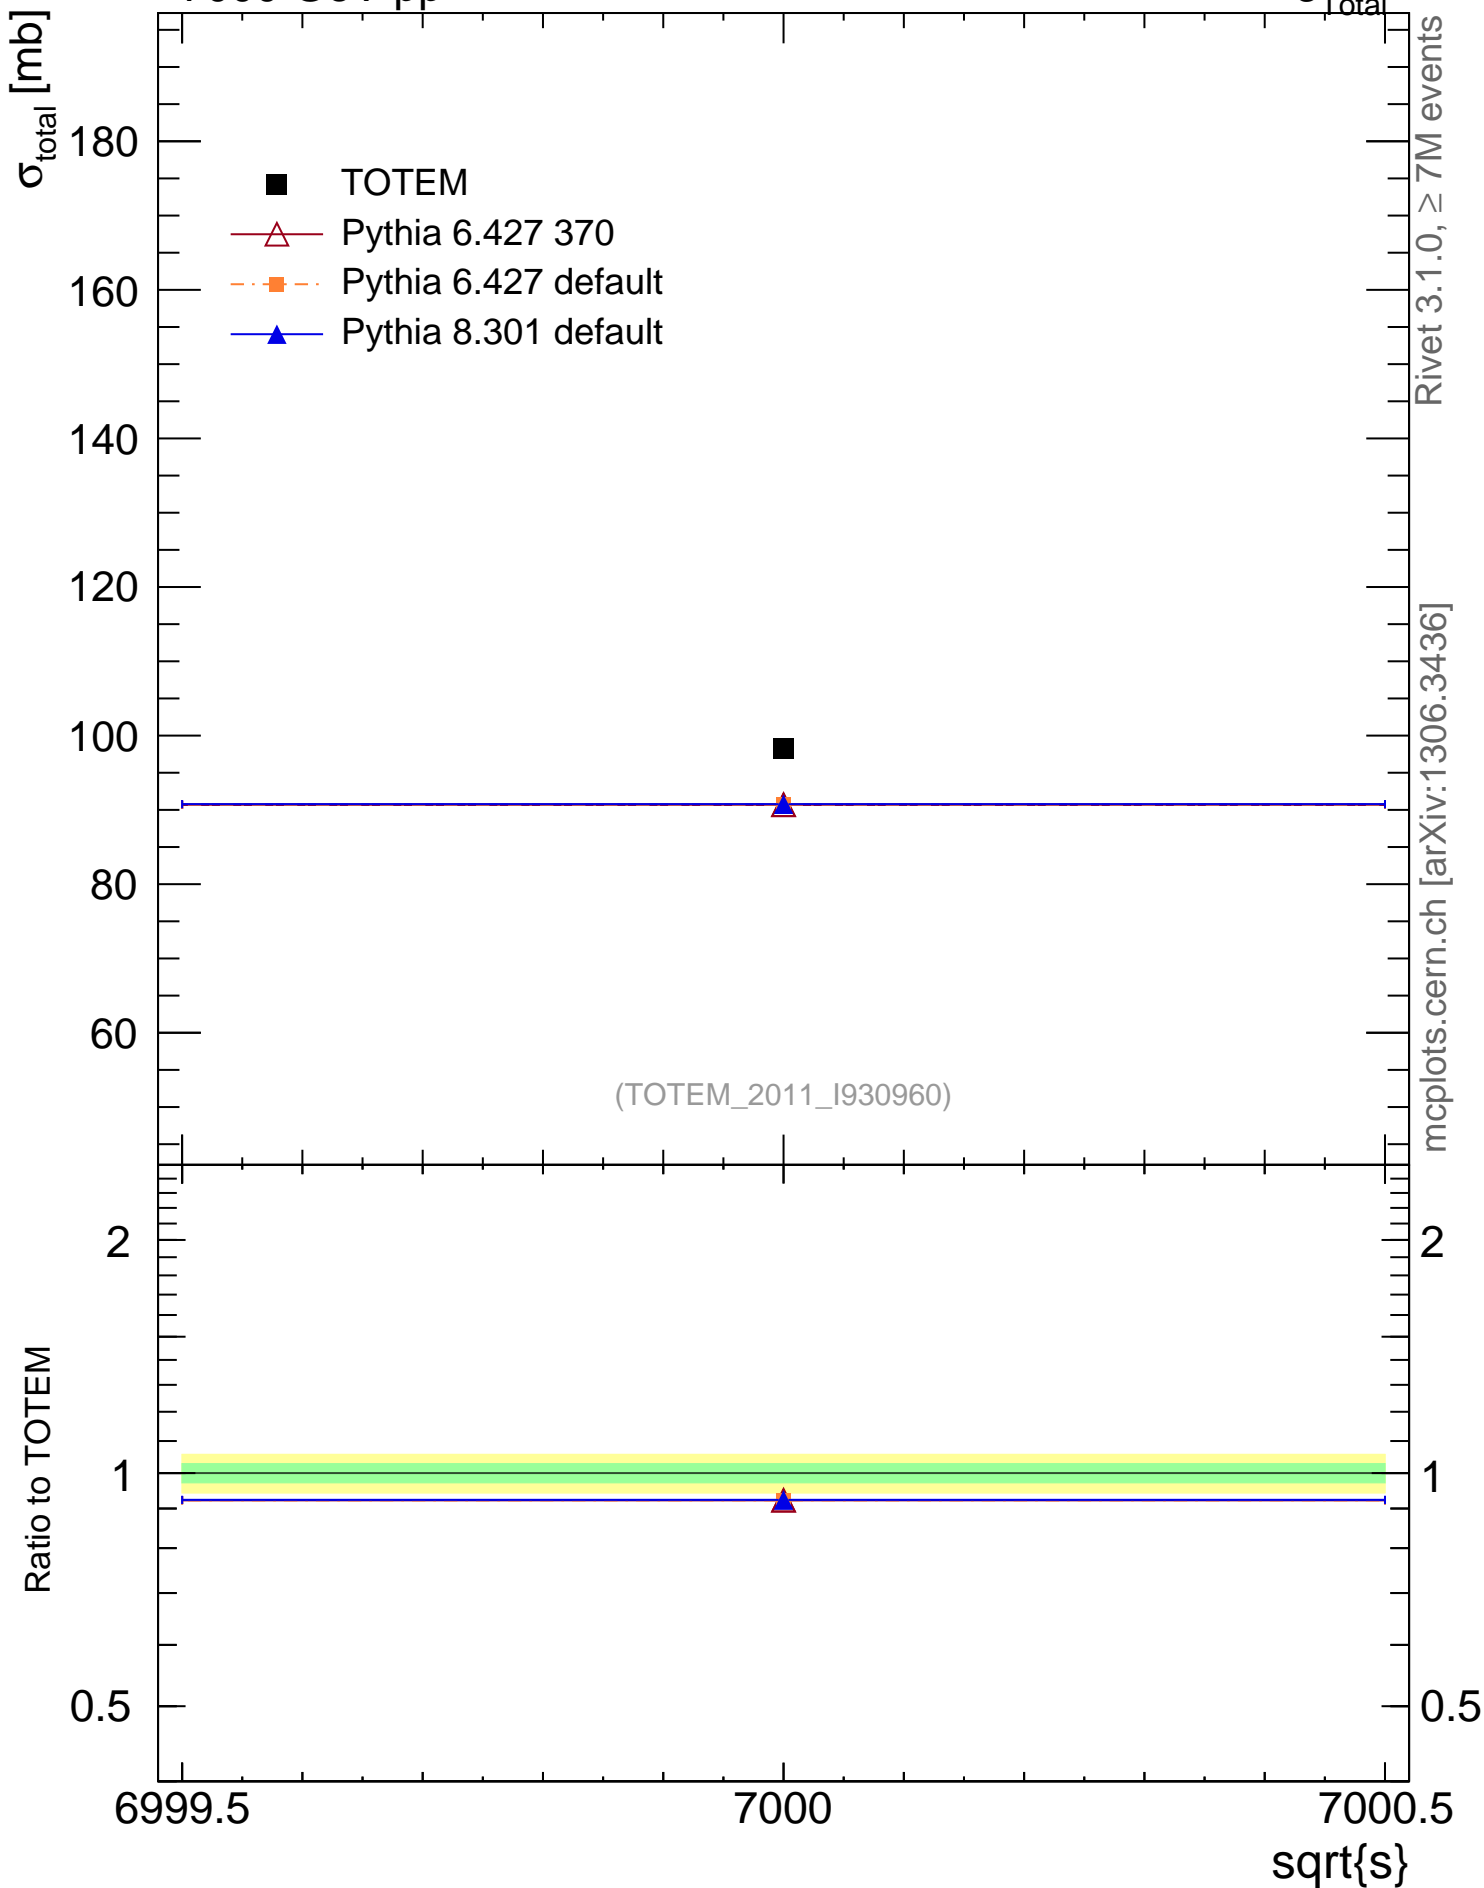

7000 GeV pp

$\sigma_{\text{Total}}$

(TOTEM\_2011\_I930960)

mcplots.cern.ch [arXiv:1306.3436]

Rivet 3.1.0,  $\geq 7\text{M}$  events