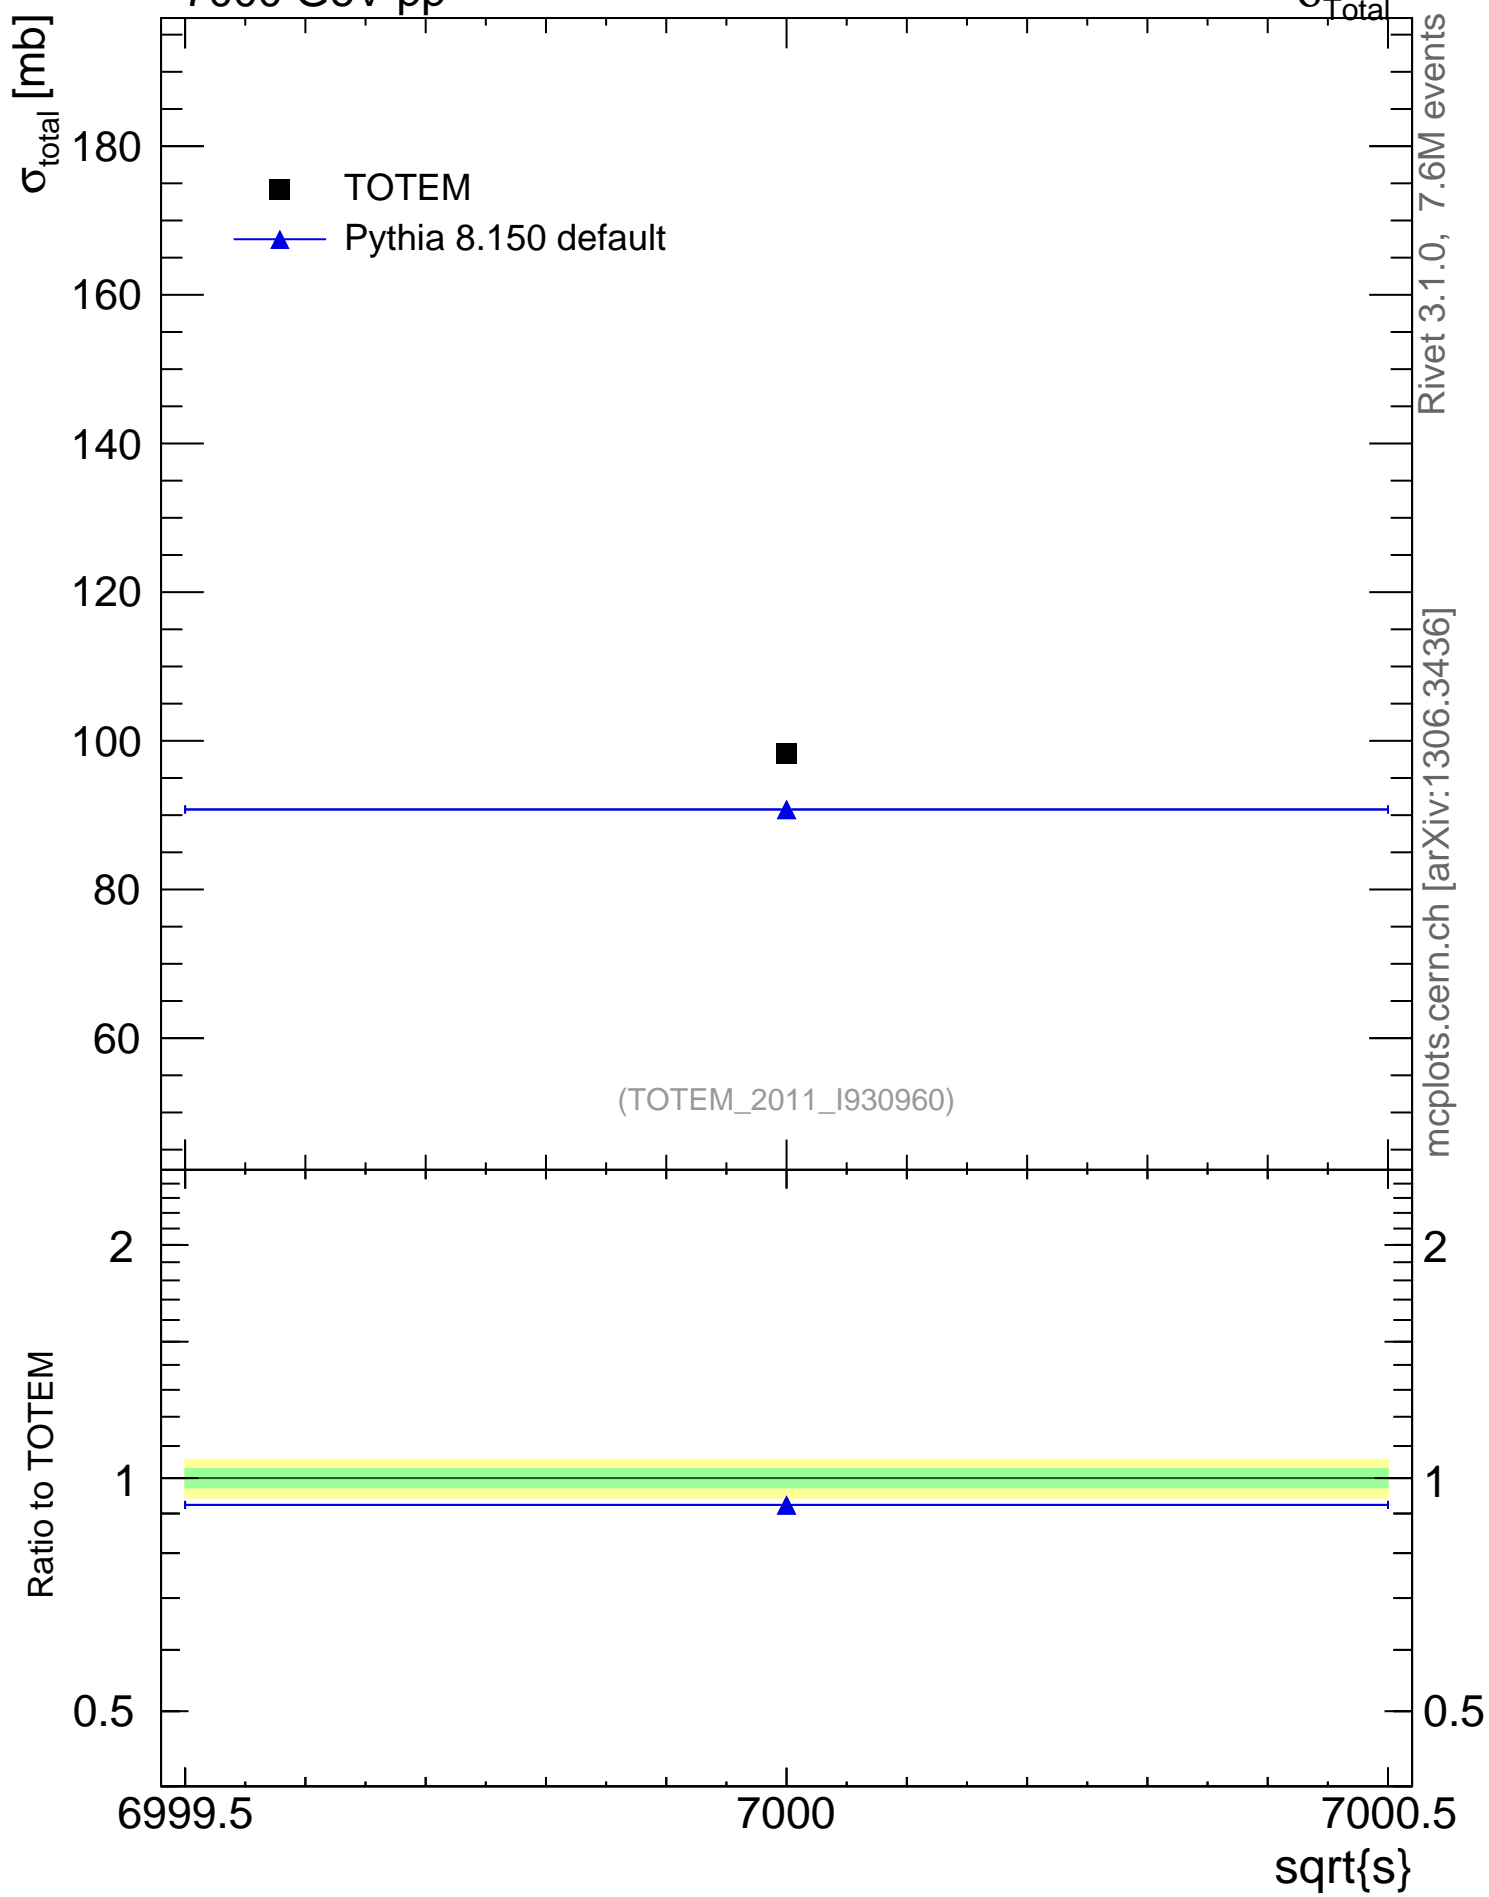

7000 GeV pp

σ_{Total}

■ TOTEM
▲ Pythia 8.150 default

(TOTEM_2011_I930960)

Rivet 3.1.0, 7.6M events
mcplots.cern.ch [arXiv:1306.3436]