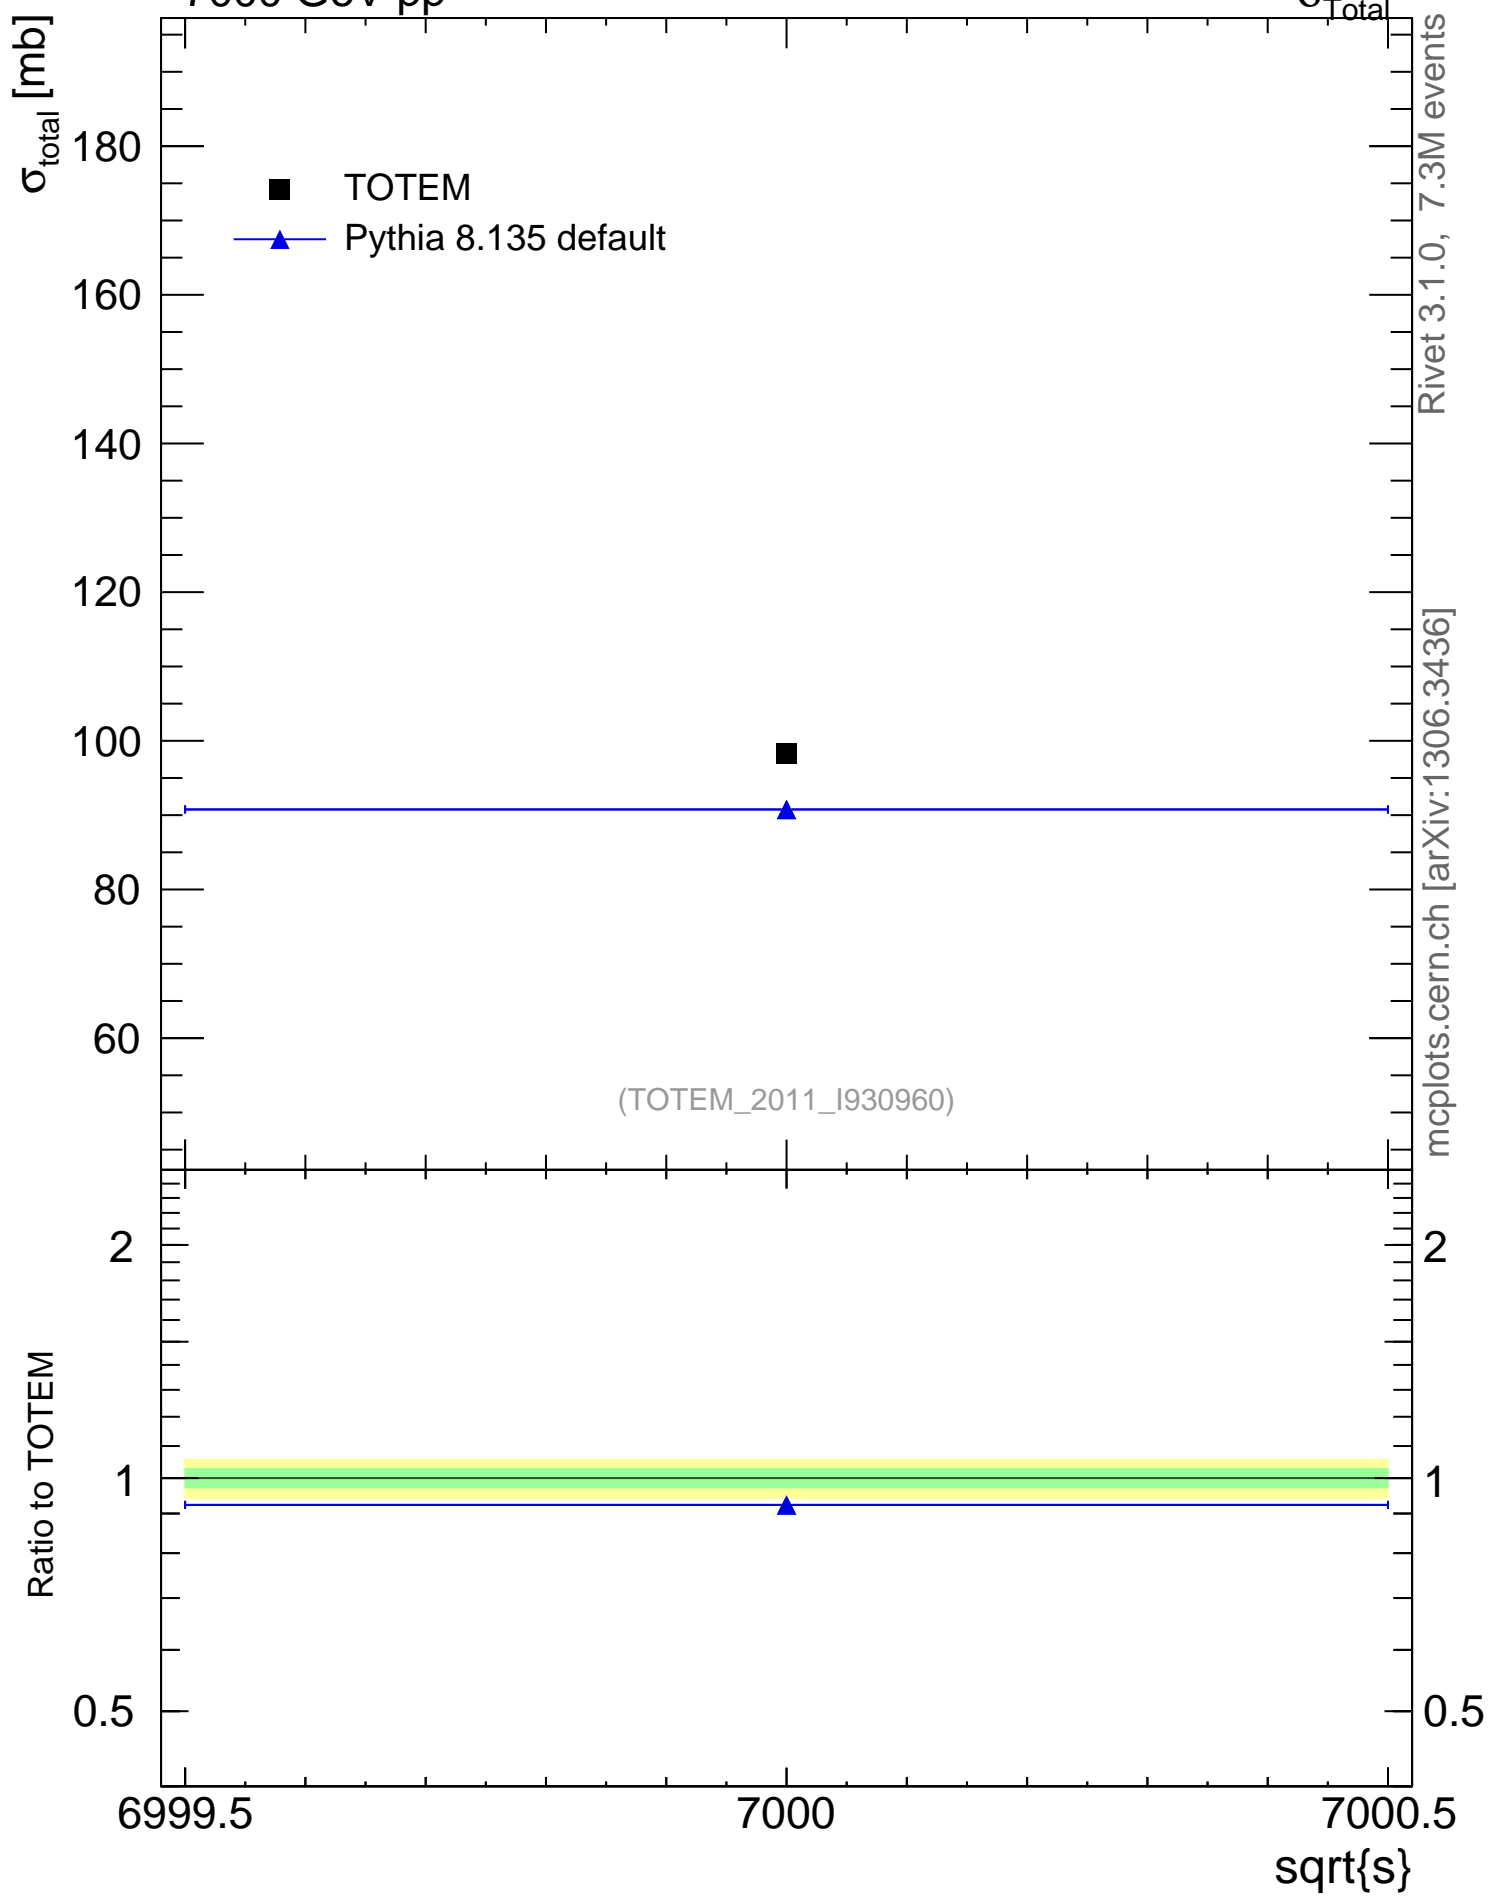

7000 GeV pp

σ_{Total}

Rivet 3.1.0, 7.3M events
mcplots.cern.ch [arXiv:1306.3436]

(TOTEM_2011_I930960)