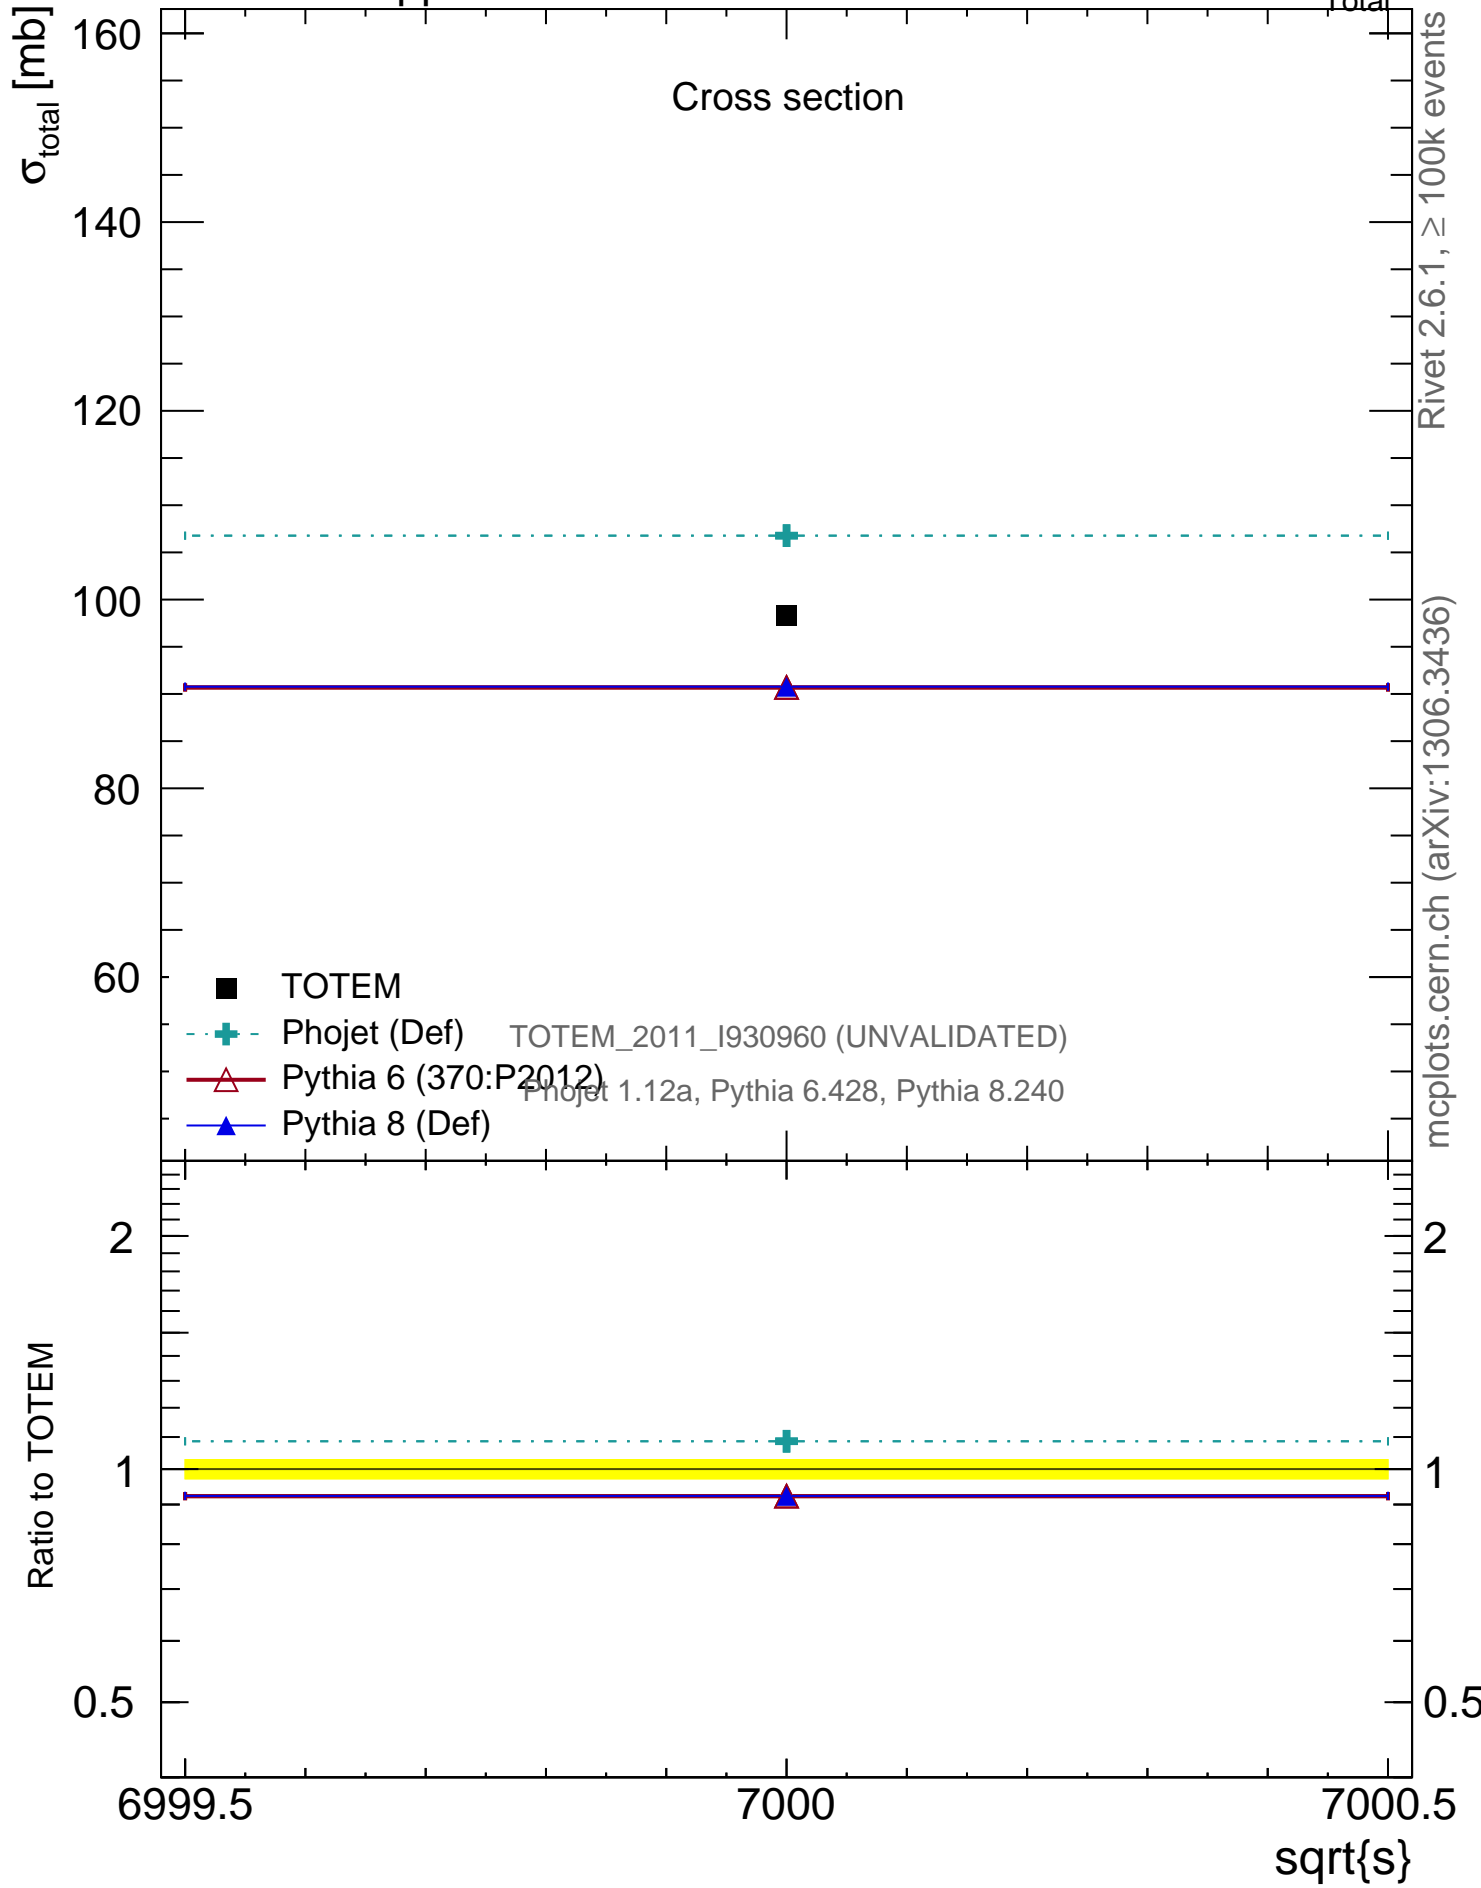

7000 GeV pp

σ_{Total}

Cross section

■ TOTEM

+ Phojet (Def) TOTEM_2011_I930960 (UNVALIDATED)

△ Pythia 6 (370:P2012) Phojet 1.12a, Pythia 6.428, Pythia 8.240

▲ Pythia 8 (Def)

mcplots.cern.ch (arXiv:1306.3436)

Rivet 2.6.1, $\geq 100k$ events