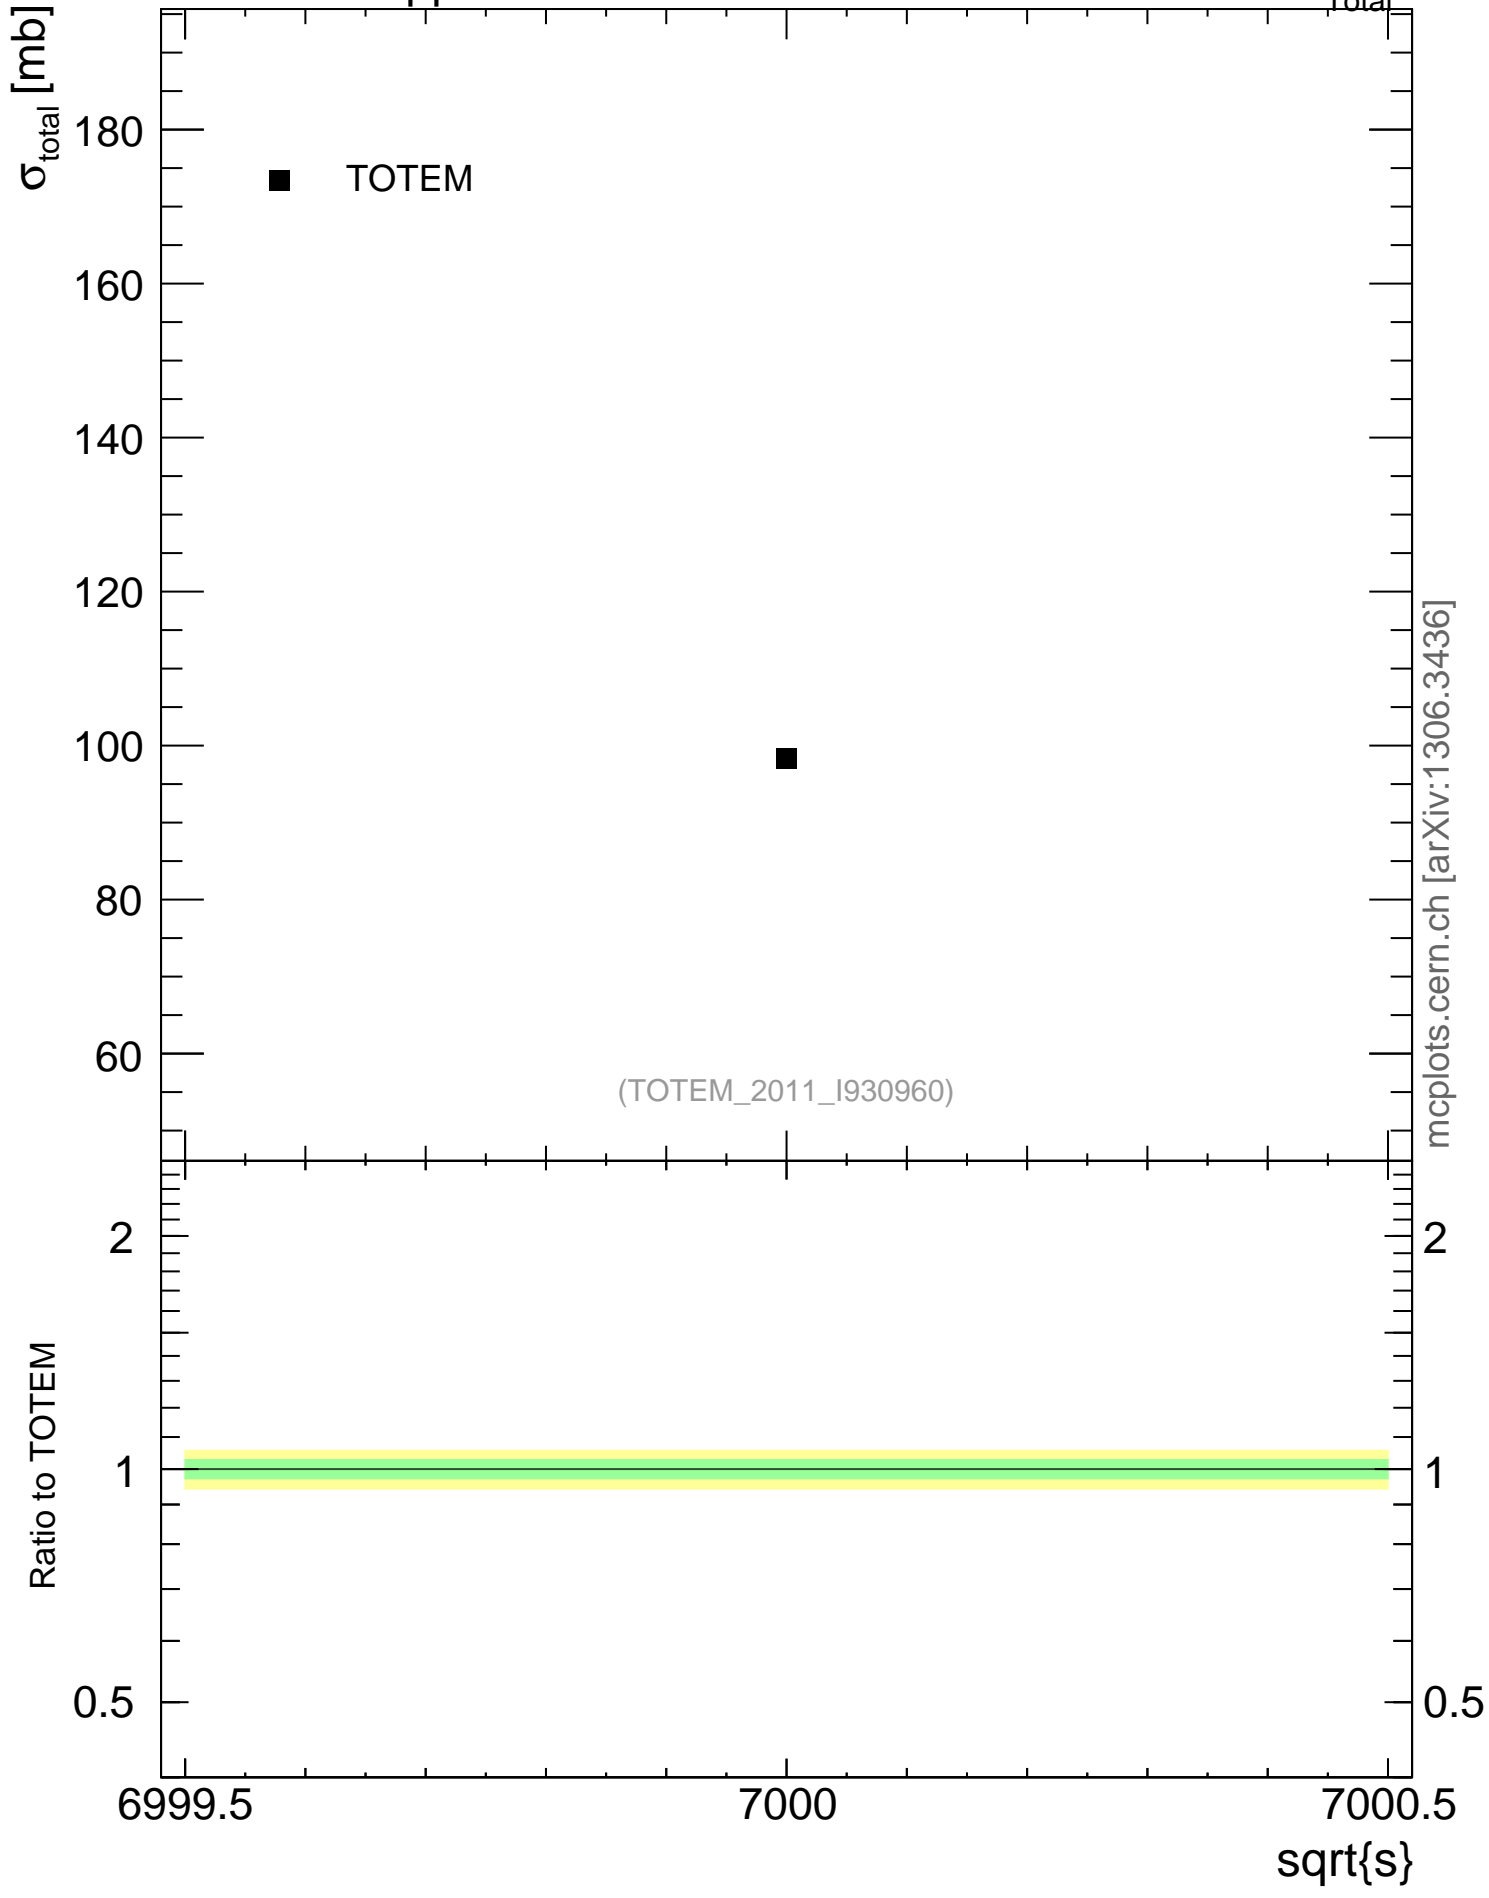

7000 GeV pp

σ_{Total}

mcplots.cern.ch [arXiv:1306.3436]