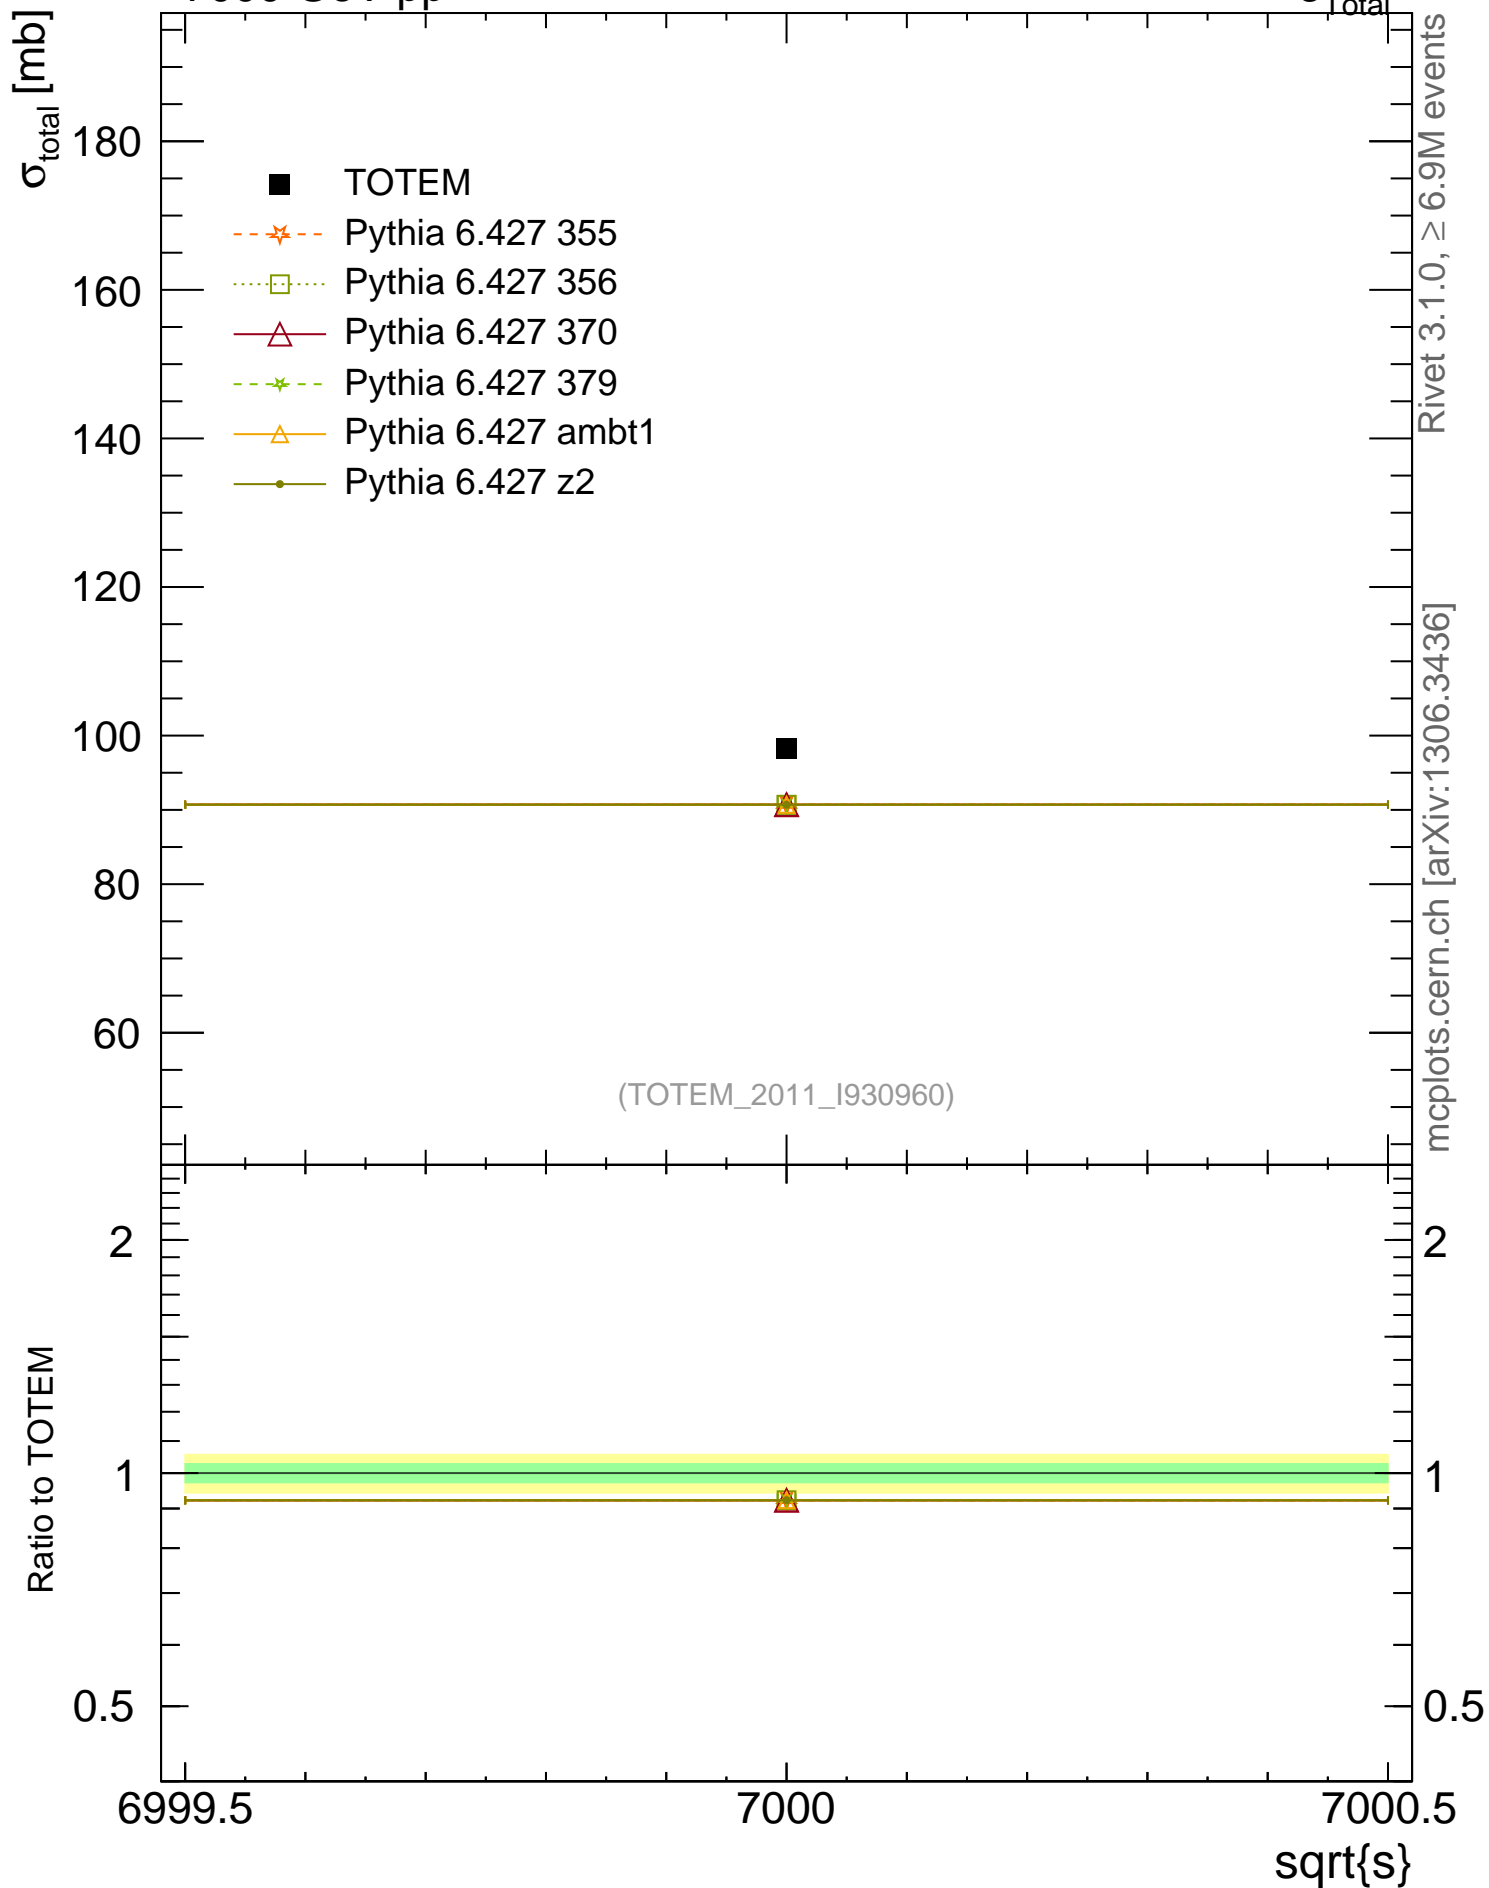

7000 GeV pp

$\sigma_{\text{Total}}$

Rivet 3.1.0,  $\geq 6.9$ M events

mcplots.cern.ch [arXiv:1306.3436]

(TOTEM\_2011\_I930960)

2

1

0.5

$\sqrt{s}$