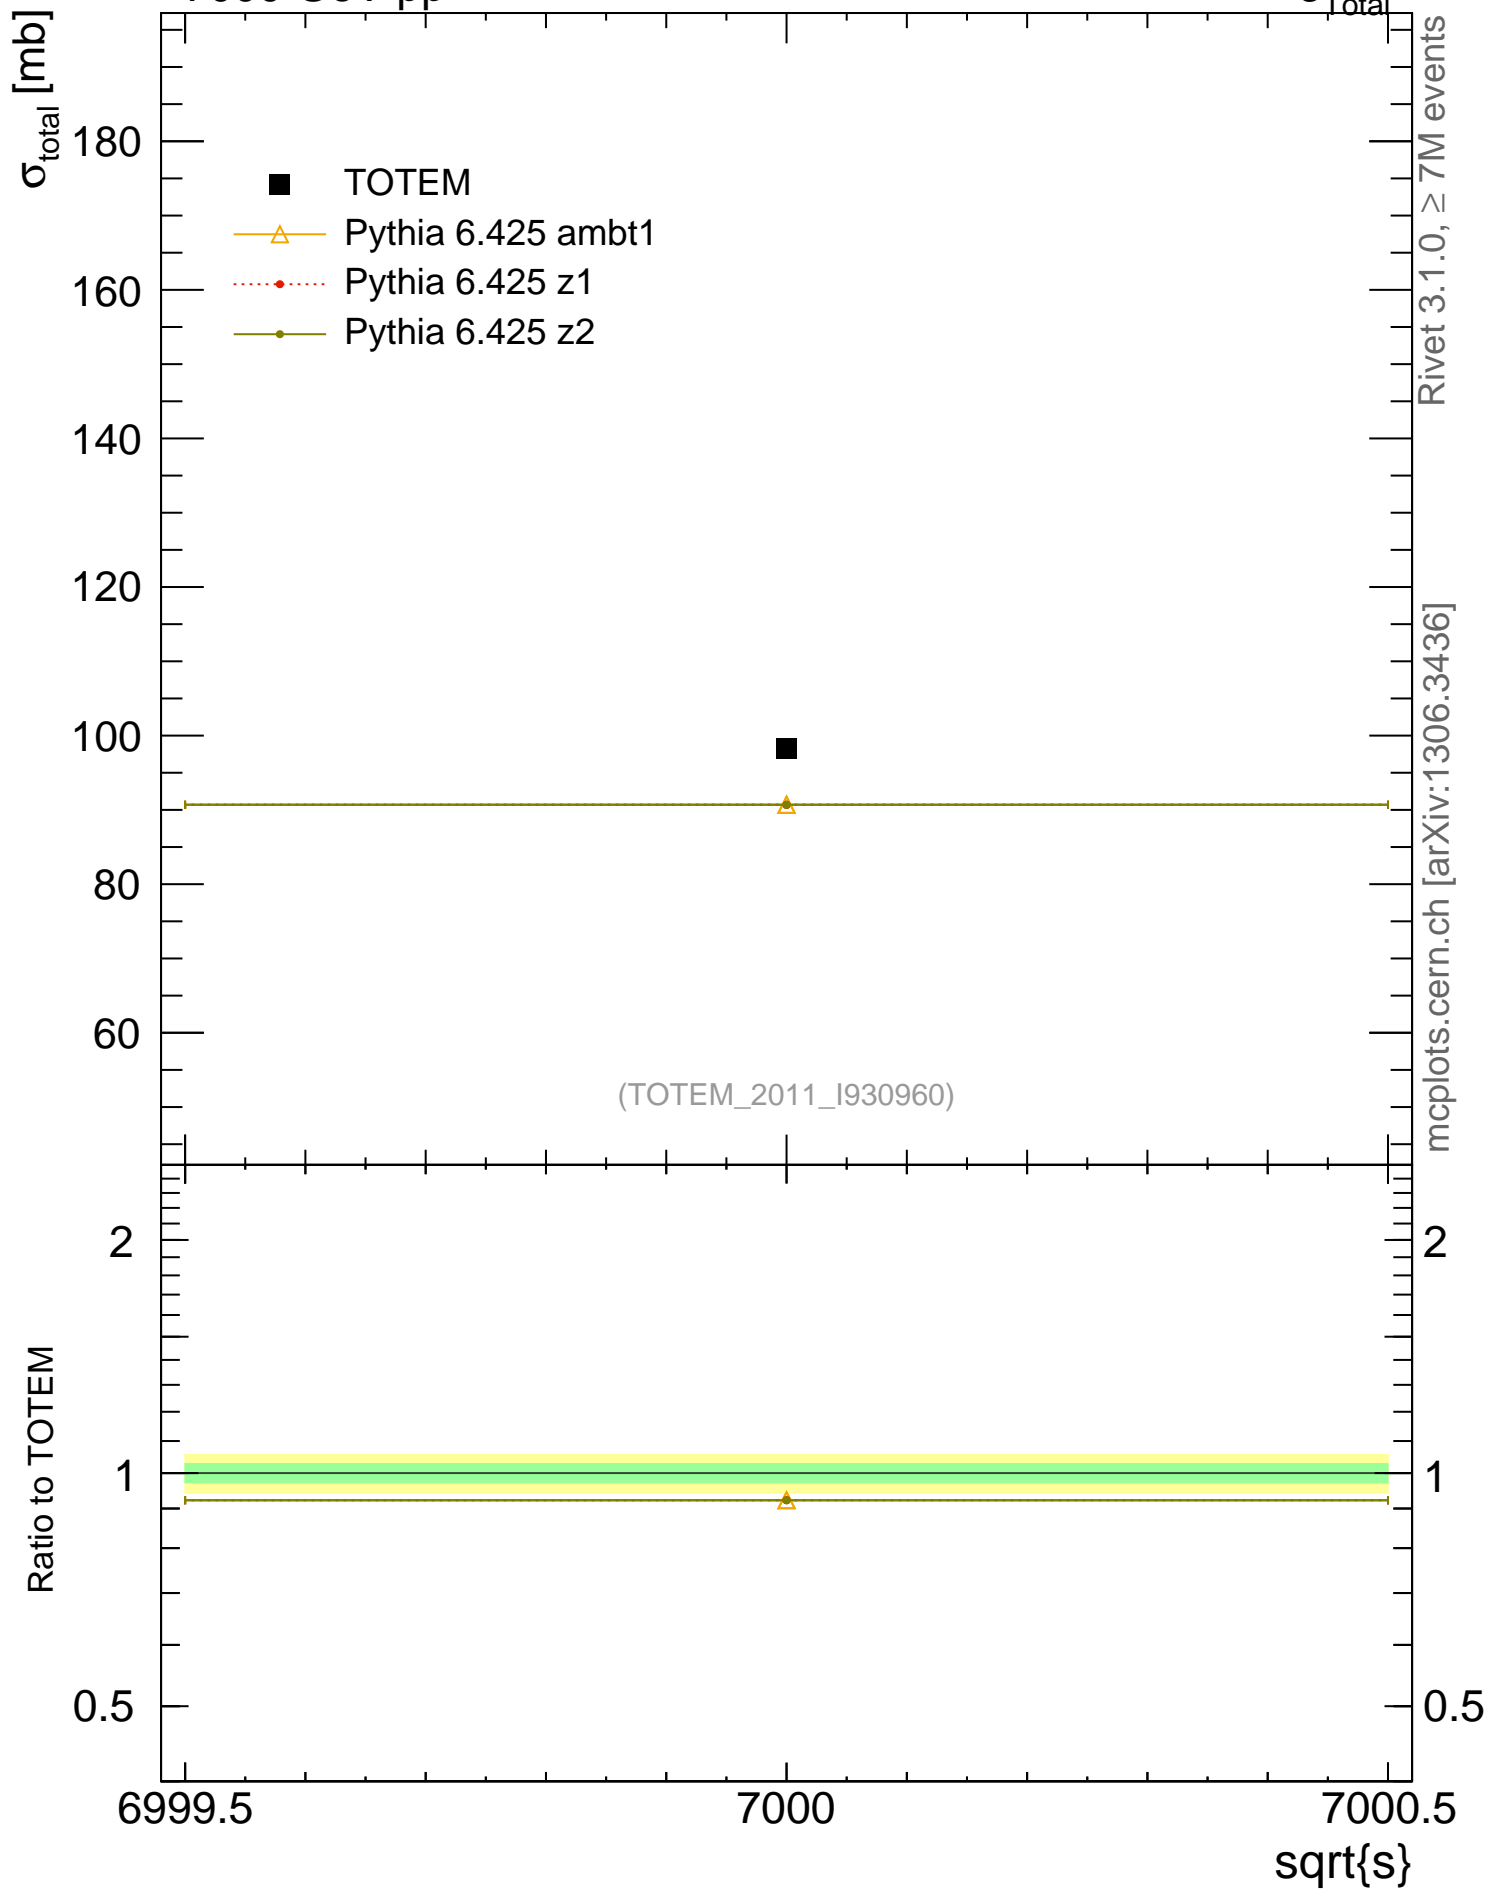

7000 GeV pp

σ_{Total}

Rivet 3.1.0, ≥ 7 M events
mcplots.cern.ch [arXiv:1306.3436]