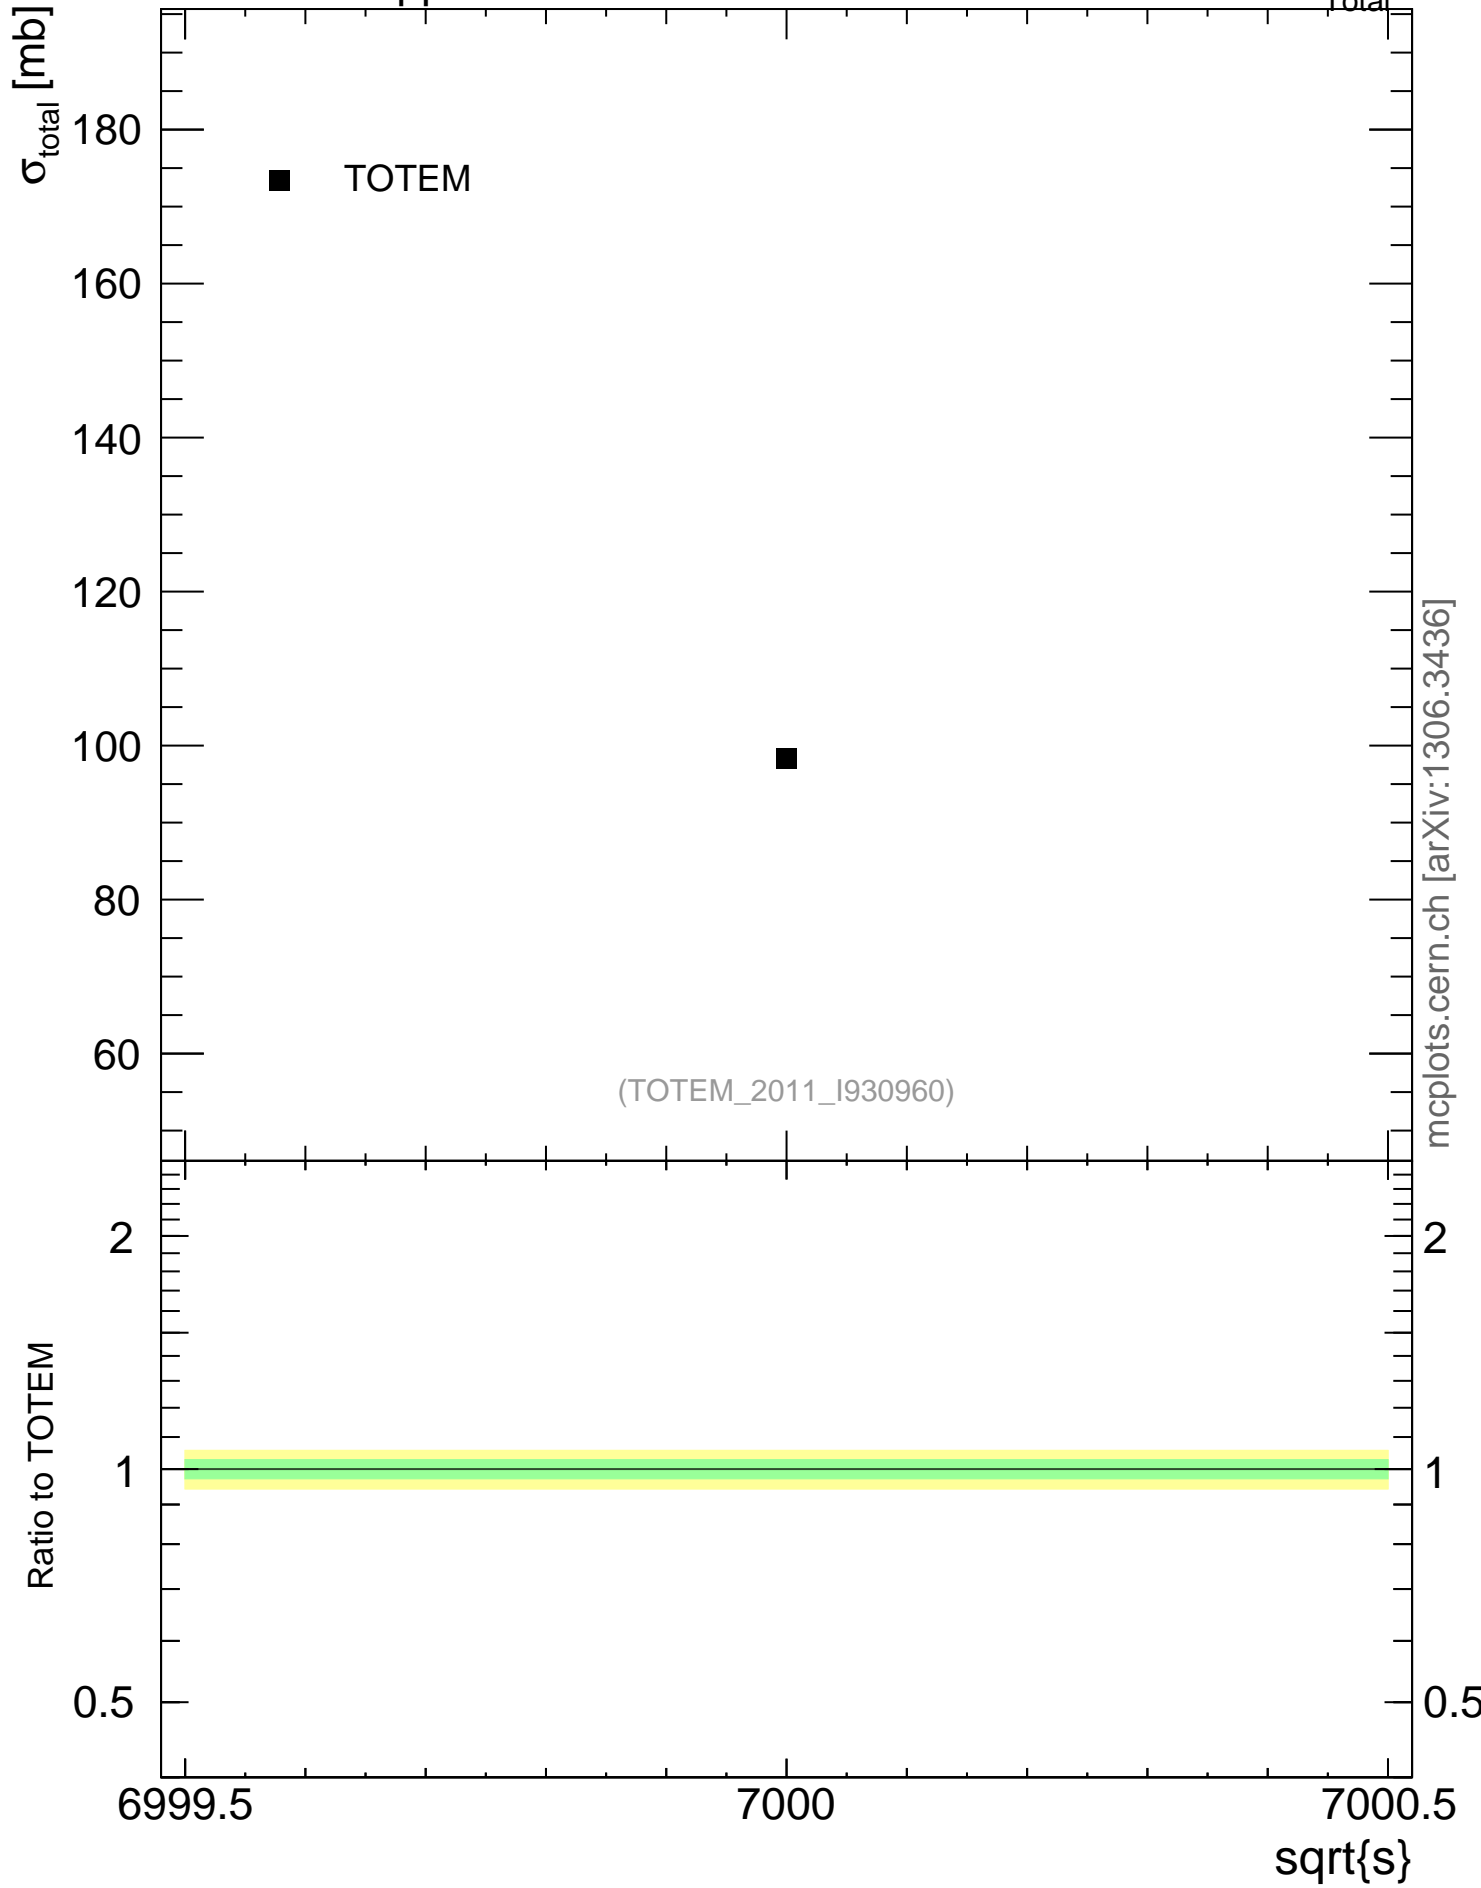

7000 GeV pp

σ_{Total}

mcplots.cern.ch [arXiv:1306.3436]