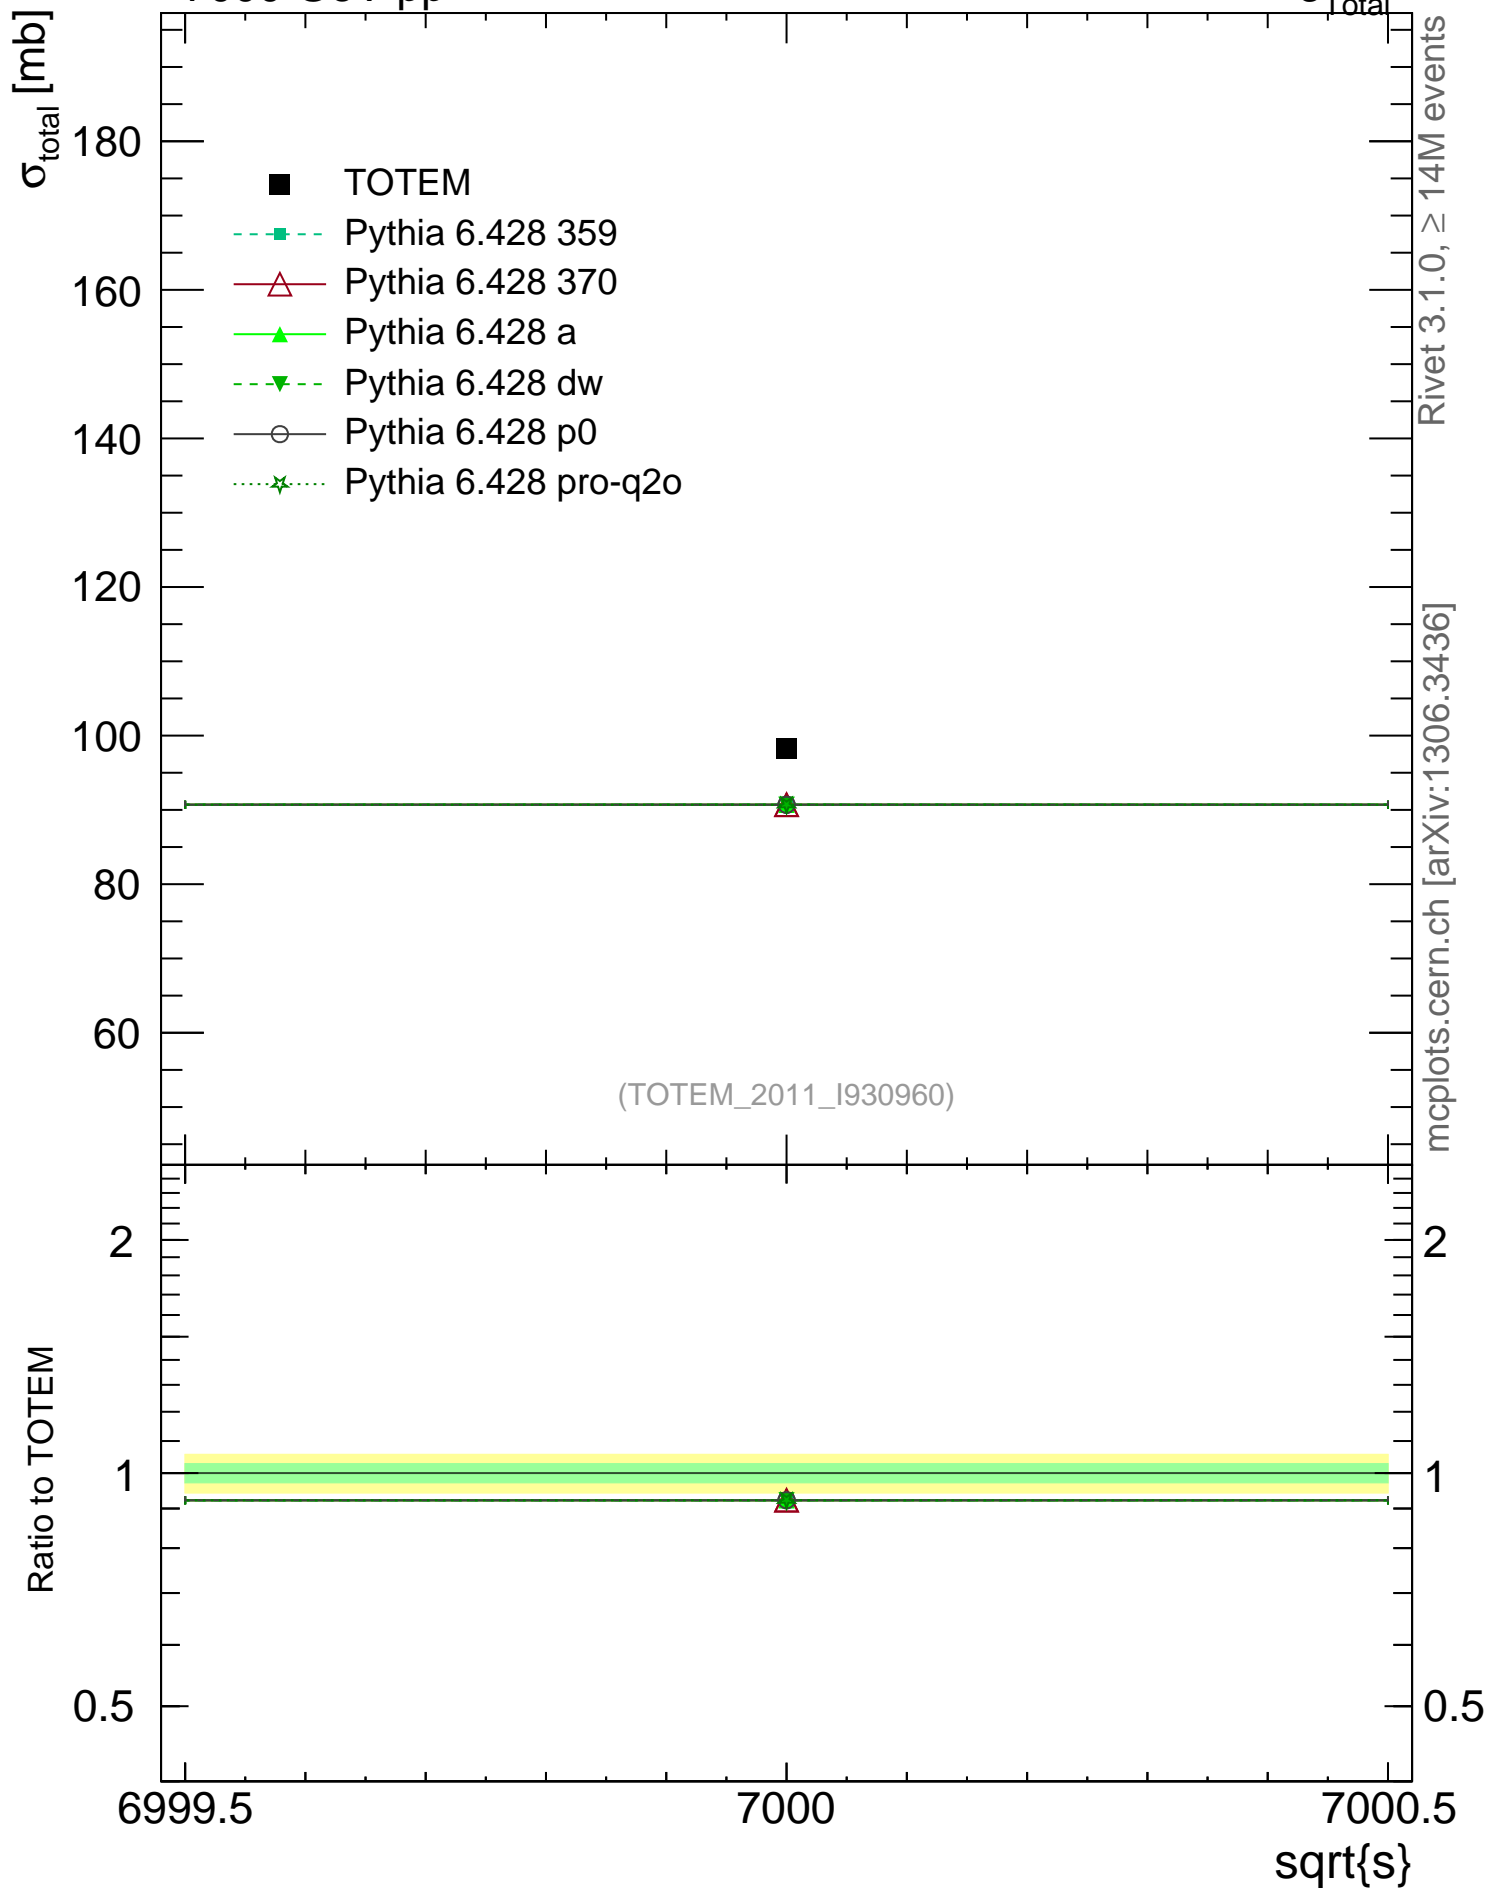

7000 GeV pp

$\sigma_{\text{Total}}$

Rivet 3.1.0,  $\geq 14$ M events  
mcplots.cern.ch [arXiv:1306.3436]