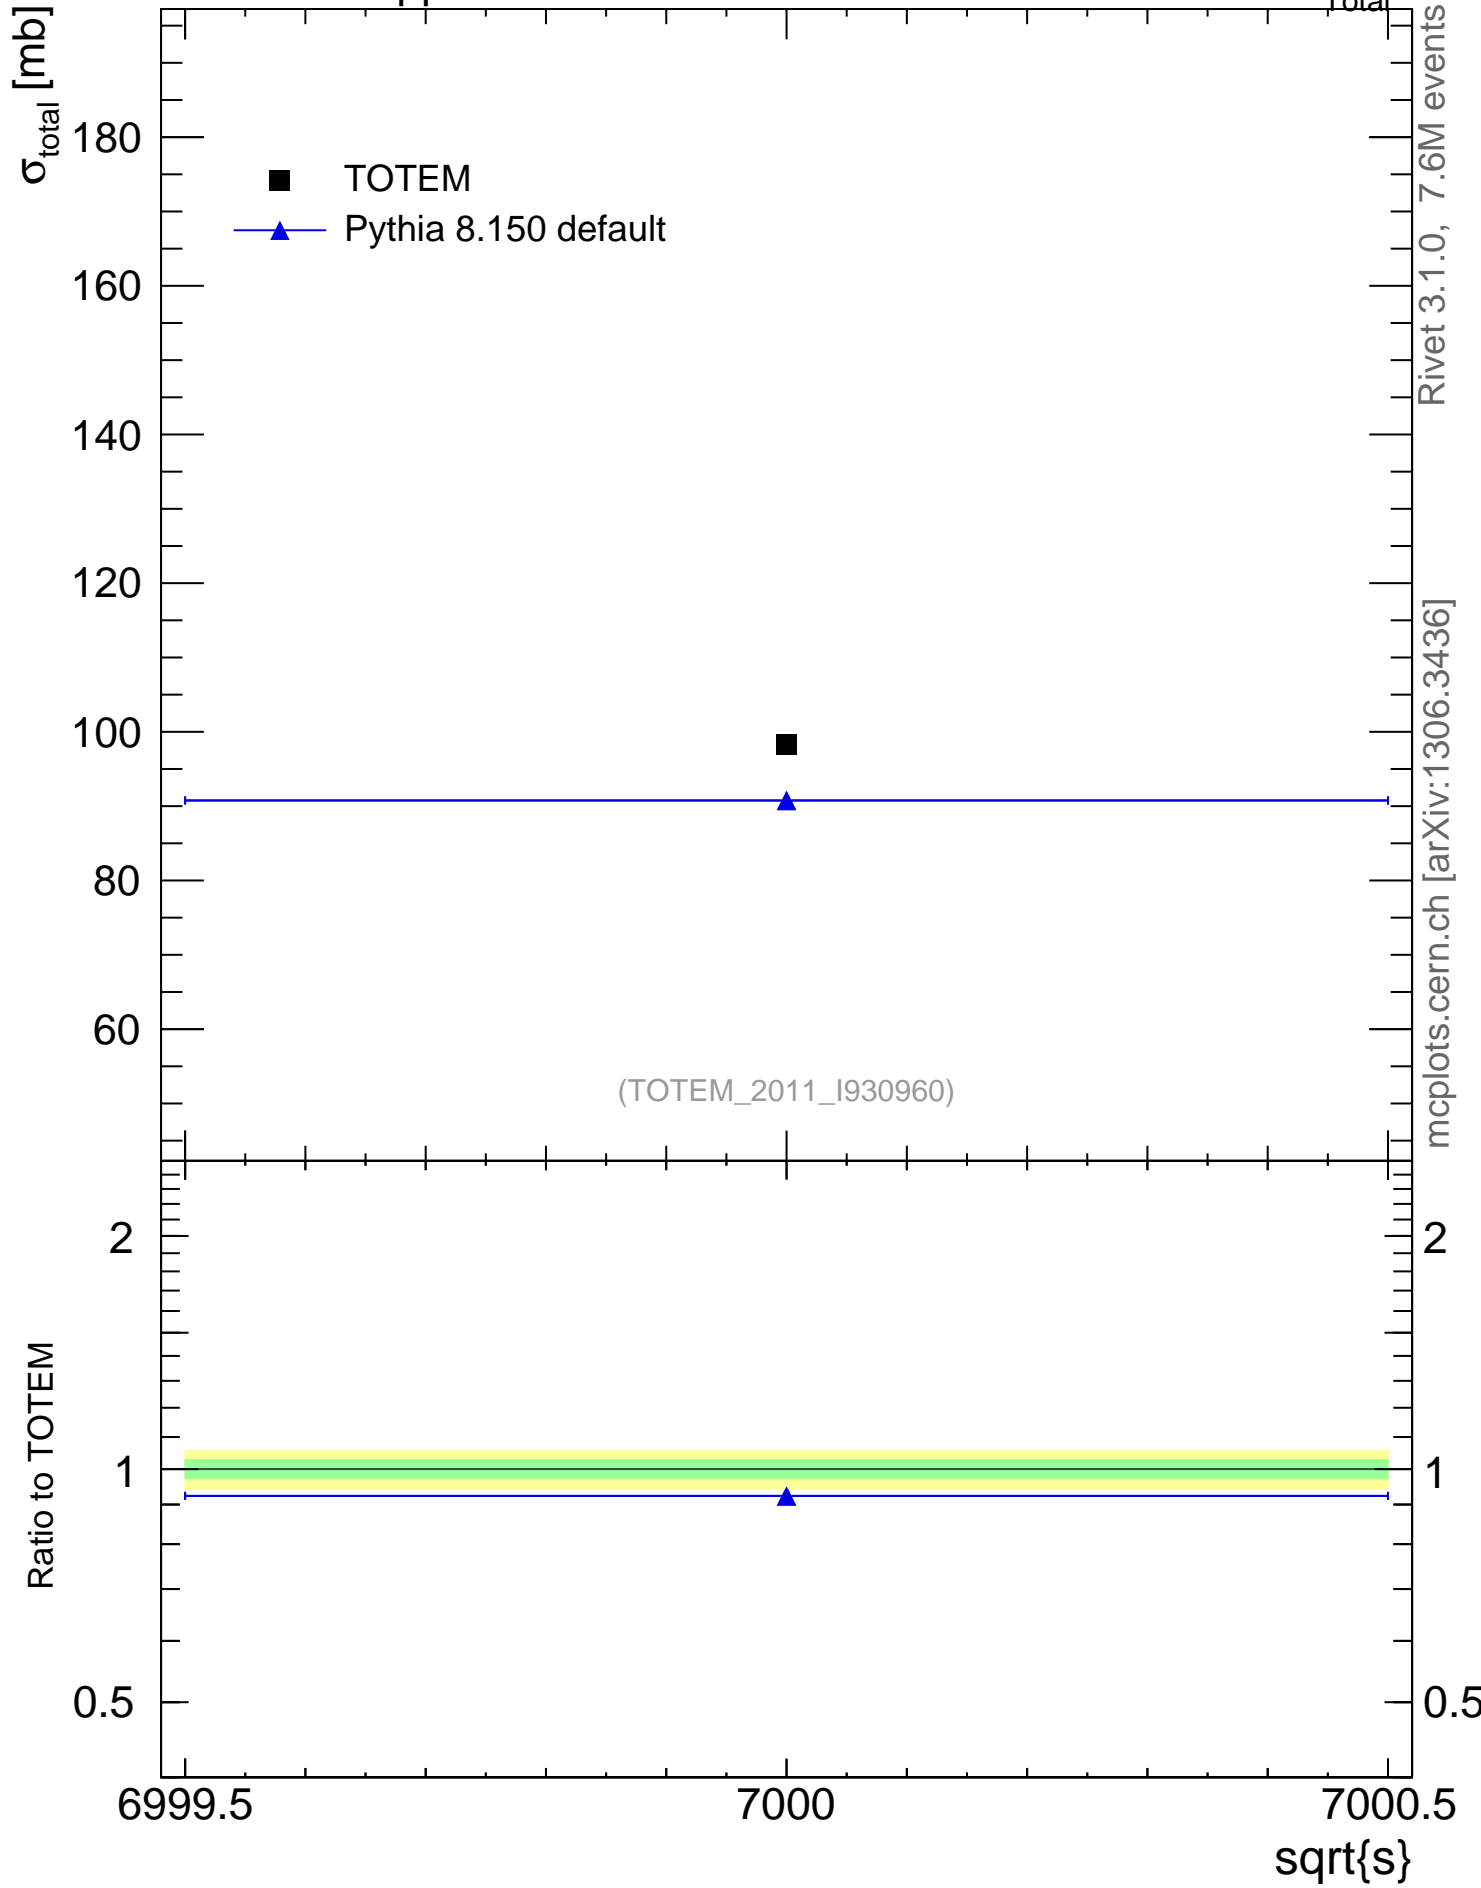

7000 GeV pp

σ_{Total}

Rivet 3.1.0, 7.6M events
mcplots.cern.ch [arXiv:1306.3436]

(TOTEM_2011_I930960)

σ_{total} [mb]
Ratio to TOTEM

\sqrt{s}