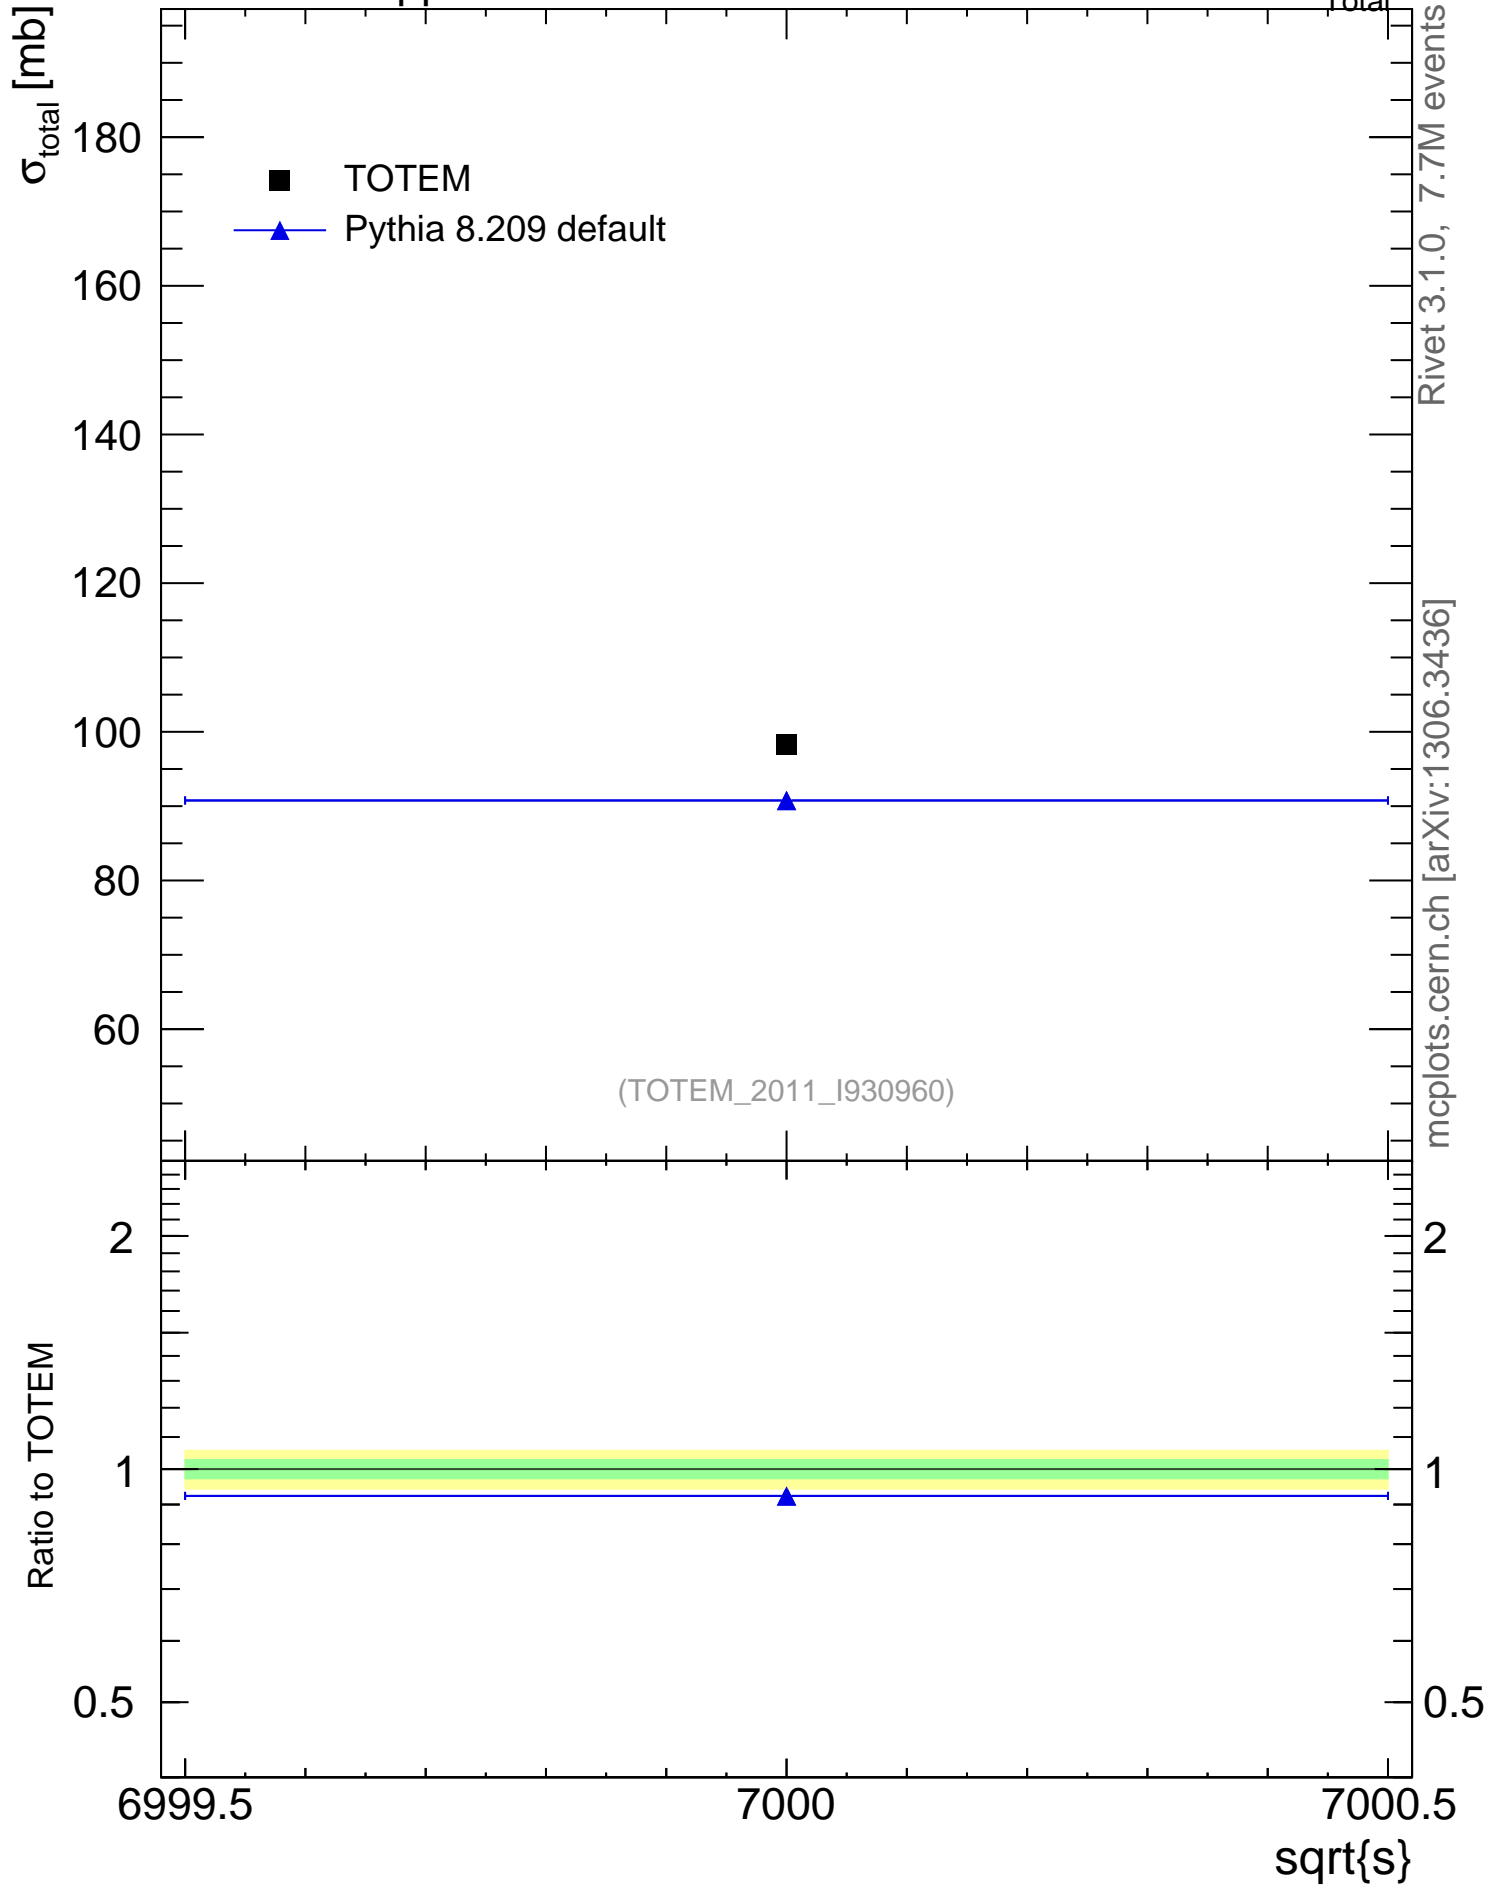

7000 GeV pp

σ_{Total}

Rivet 3.1.0, 7.7M events
mcplots.cern.ch [arXiv:1306.3436]

(TOTEM_2011_I930960)

2

1

0.5

\sqrt{s}