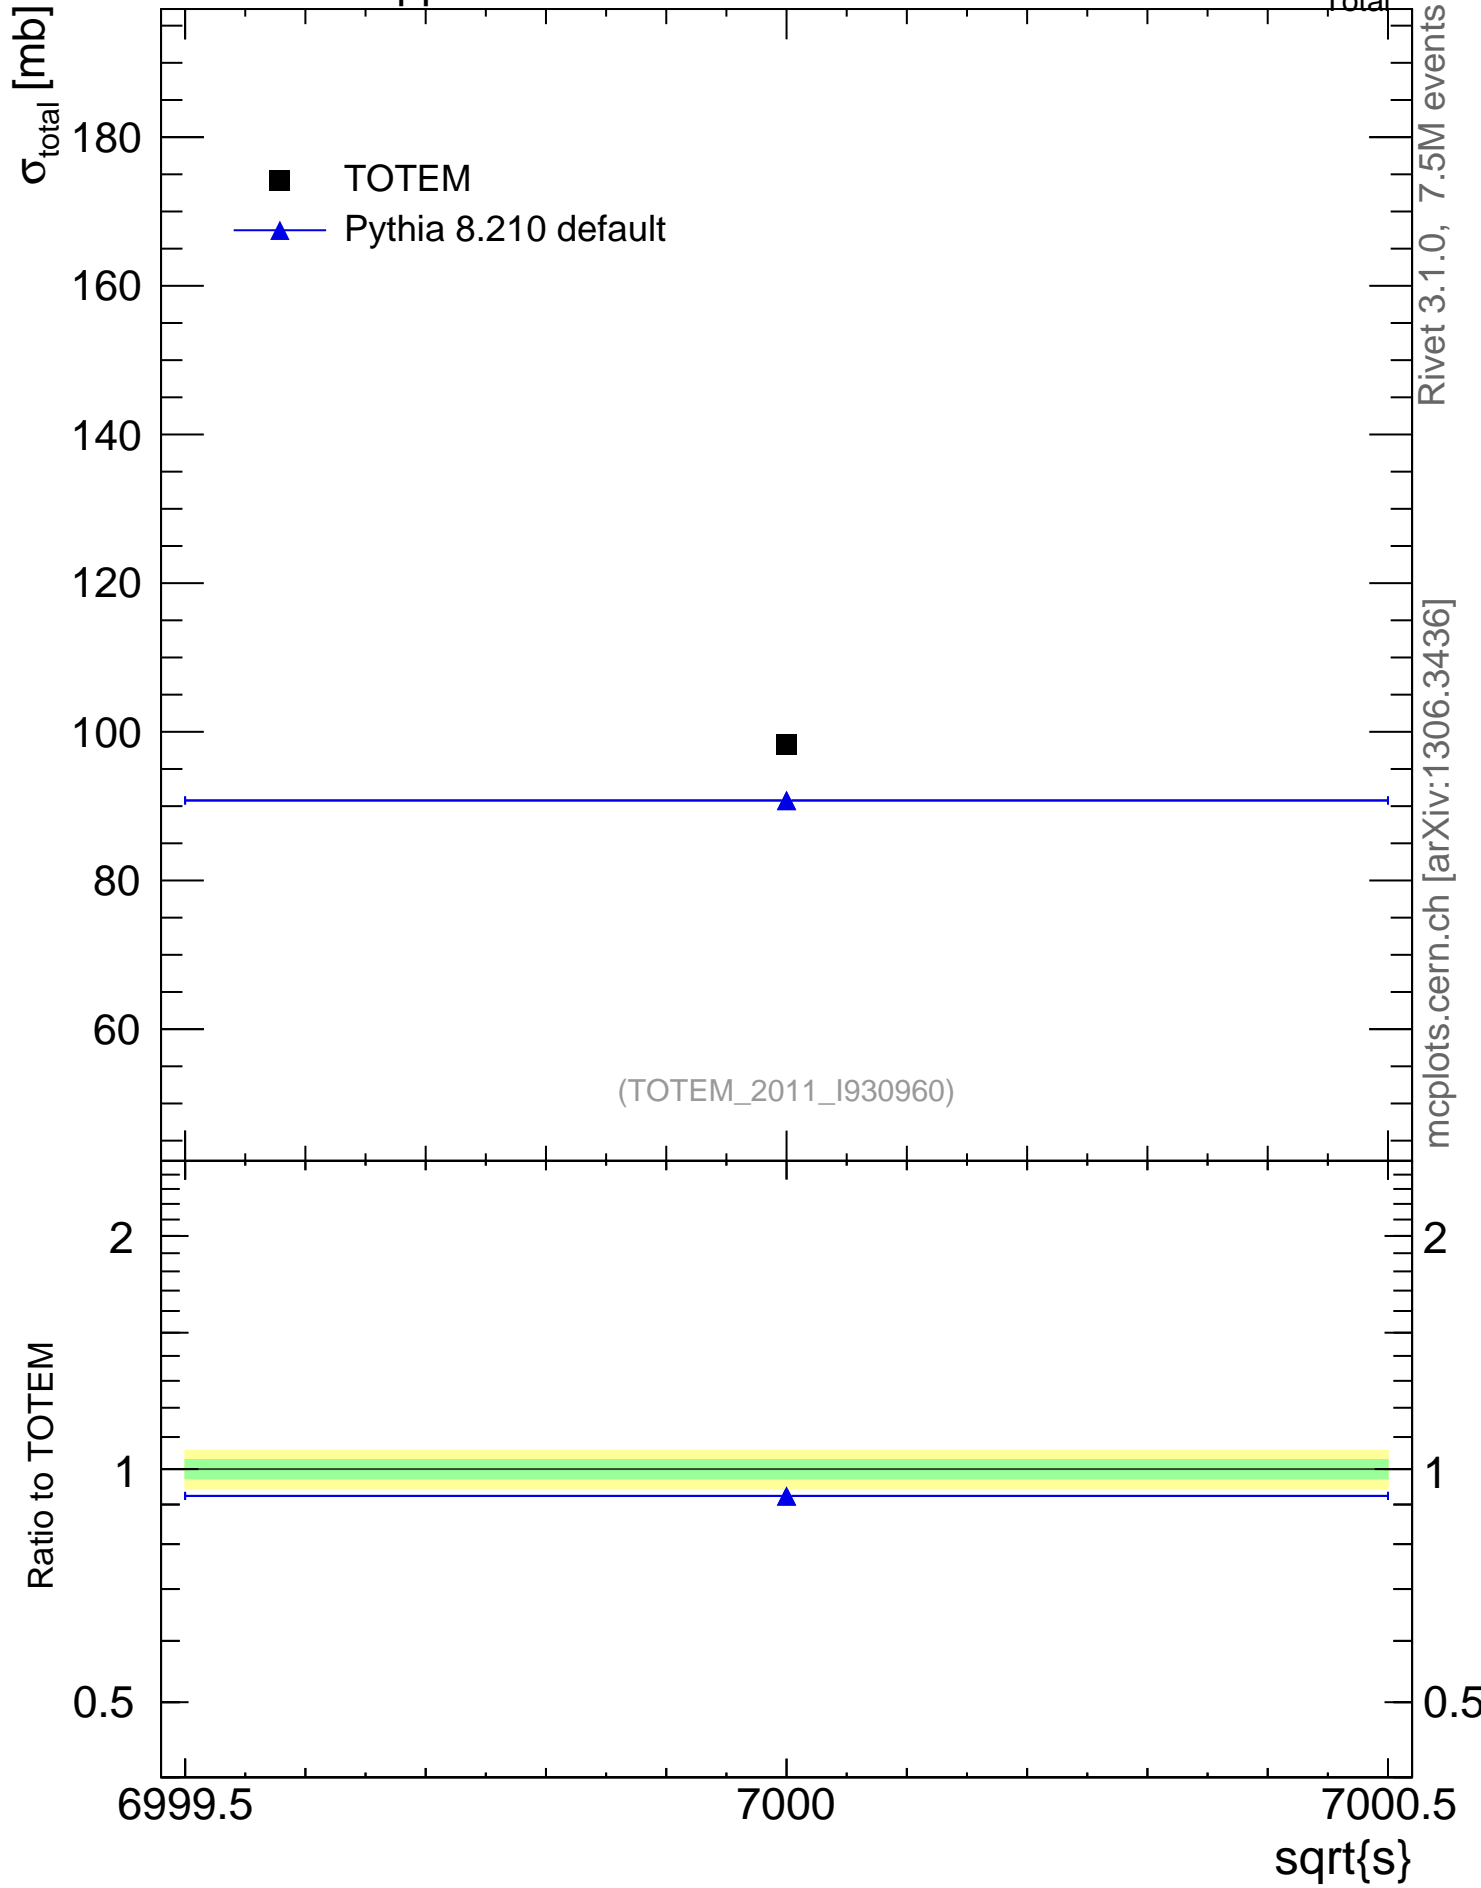

7000 GeV pp

σ_{Total}

Rivet 3.1.0, 7.5M events
mcplots.cern.ch [arXiv:1306.3436]

(TOTEM_2011_I930960)

\sqrt{s}