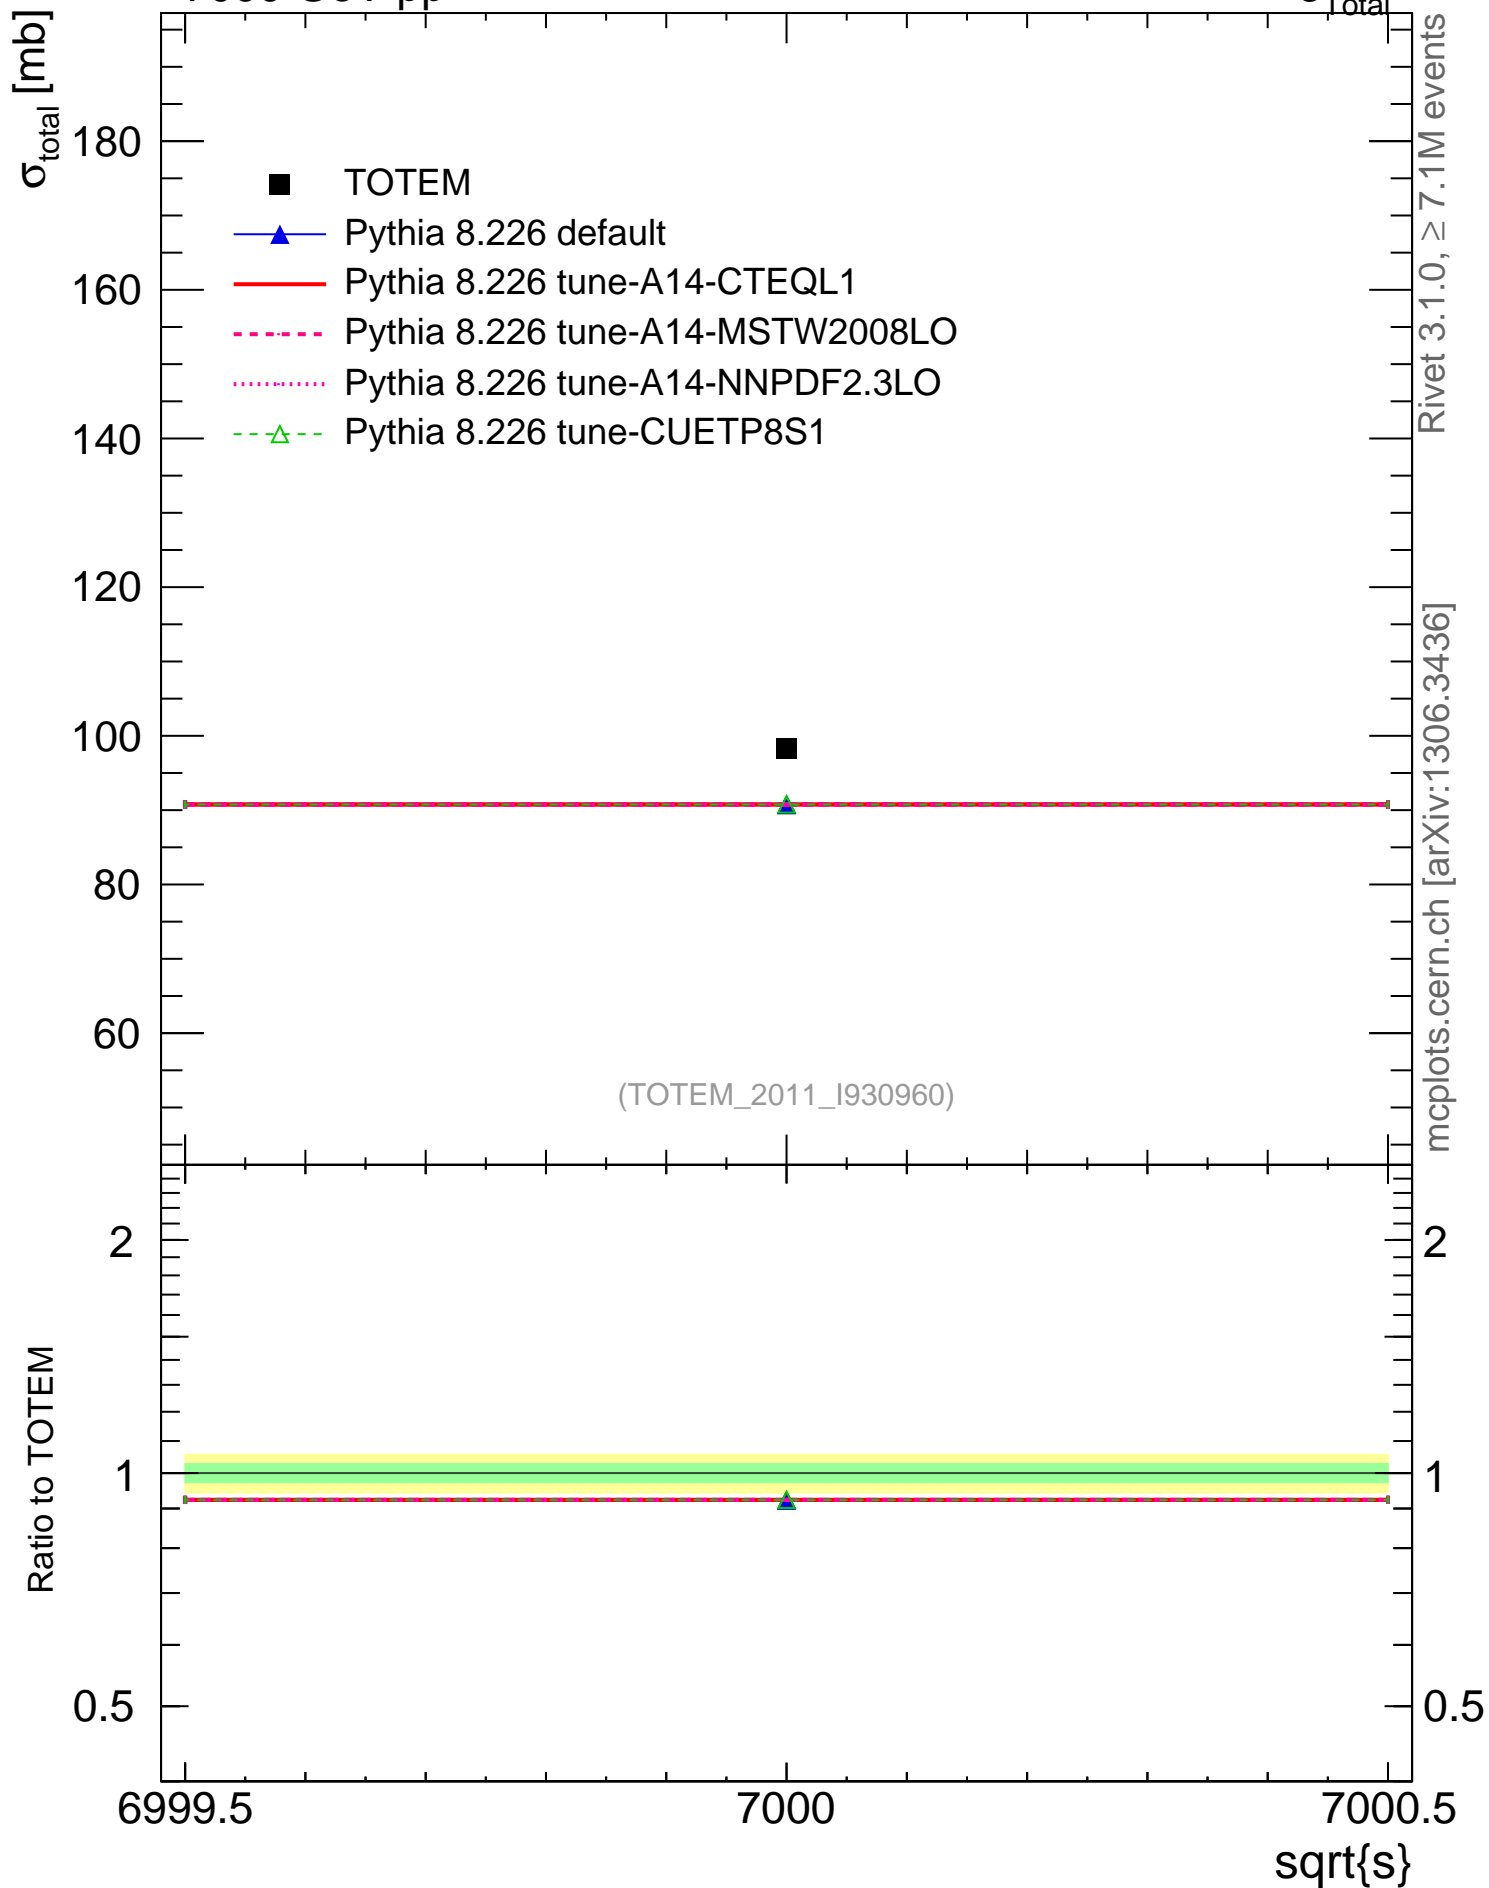

7000 GeV pp

σ_{Total}

(TOTEM_2011_I930960)

Rivet 3.1.0, ≥ 7.1 M events
mcplots.cern.ch [arXiv:1306.3436]