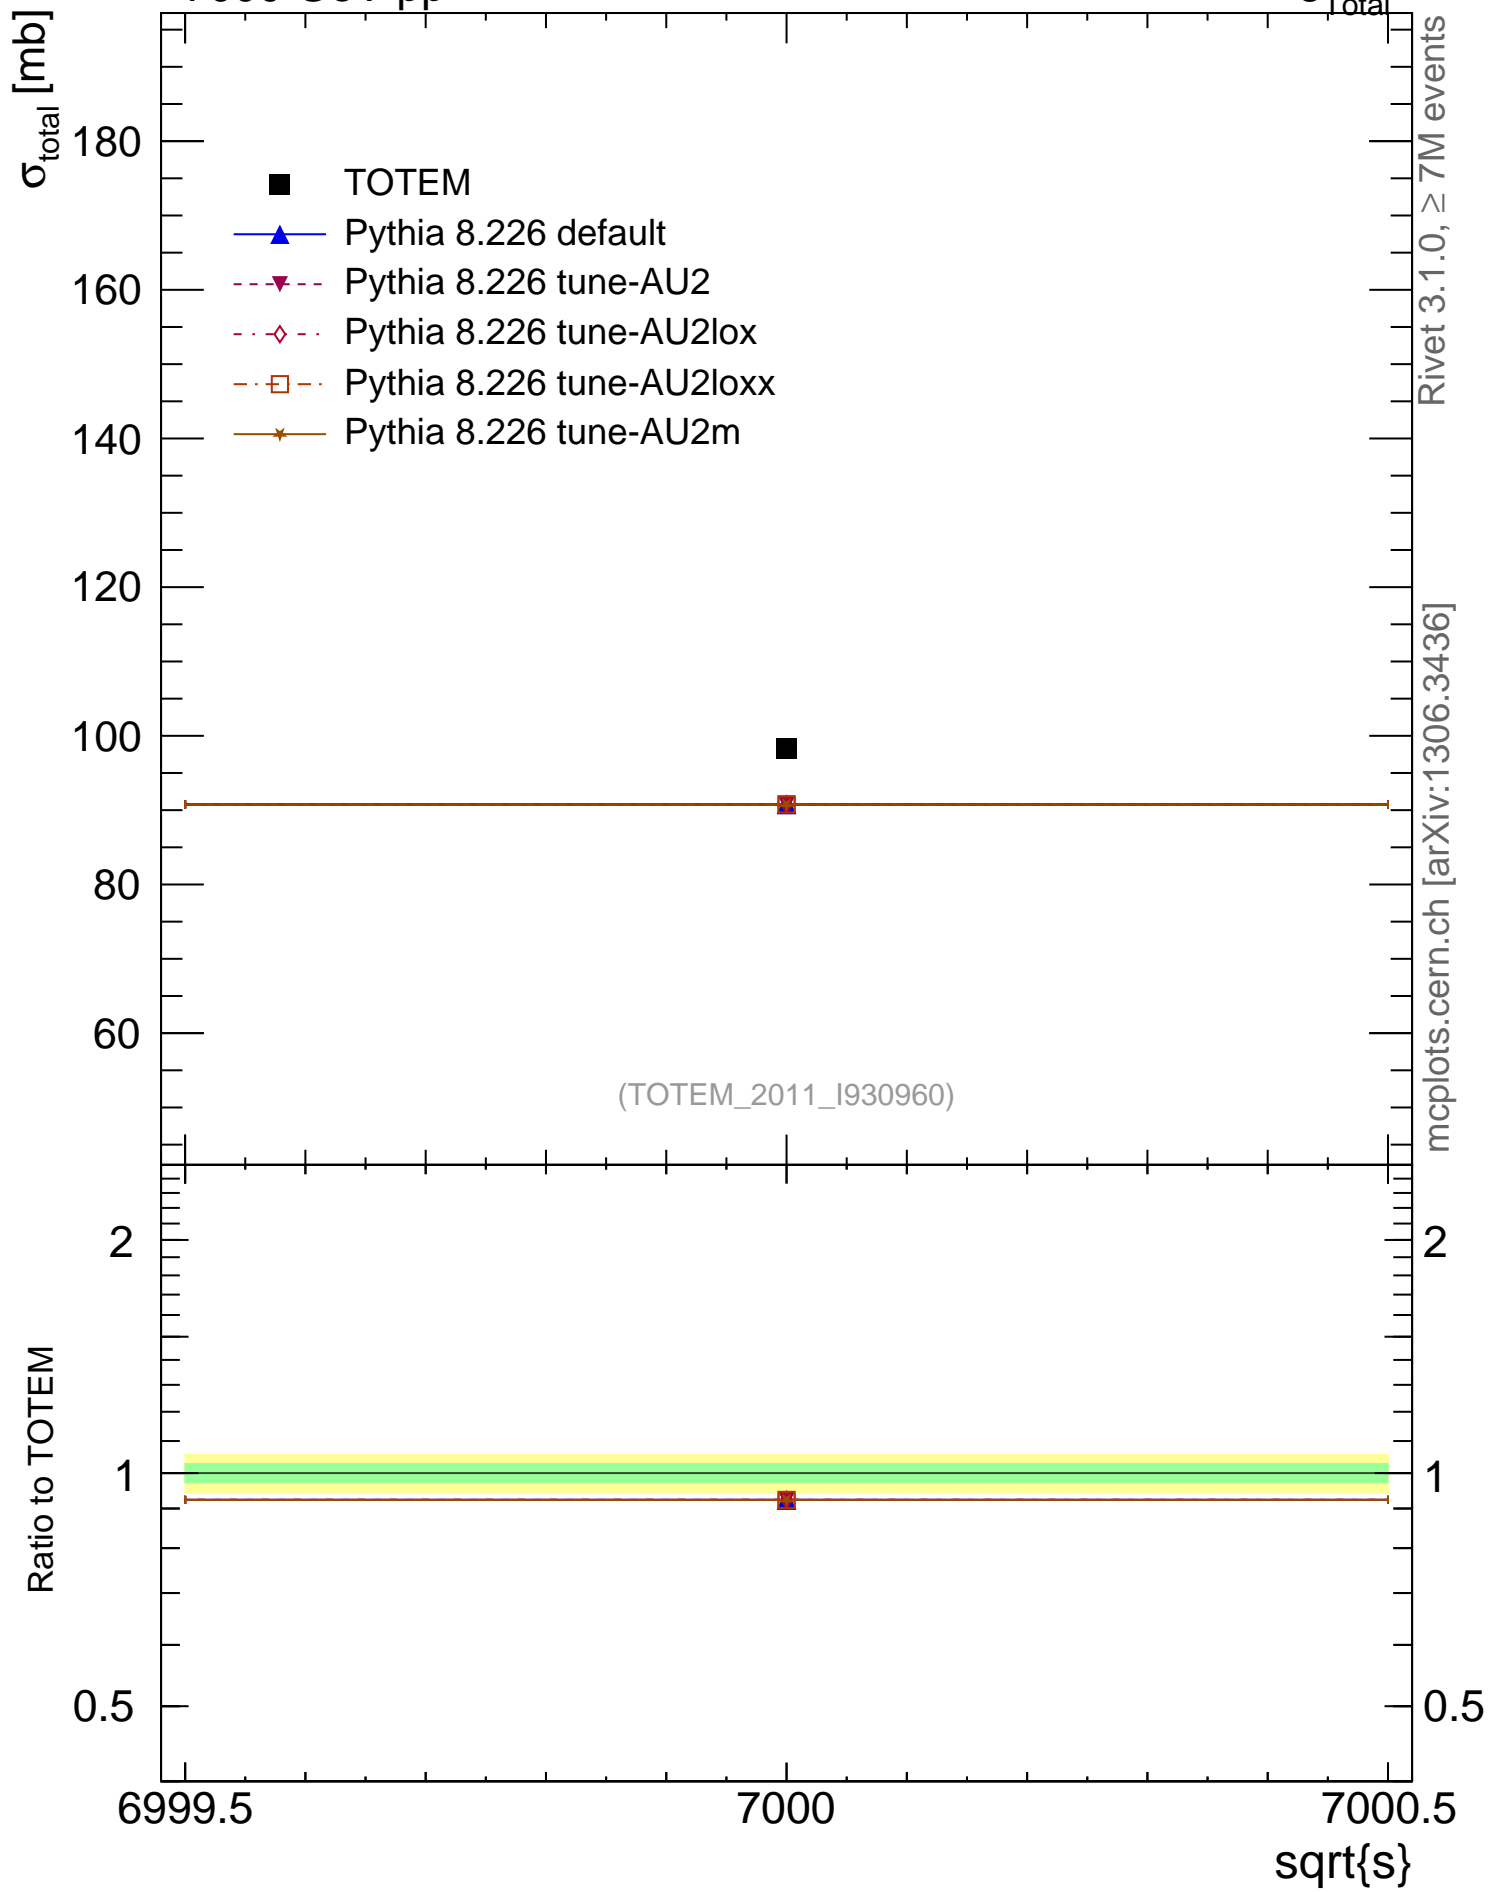

7000 GeV pp

$\sigma_{\text{Total}}$

Rivet 3.1.0,  $\geq 7$ M events  
mcplots.cern.ch [arXiv:1306.3436]