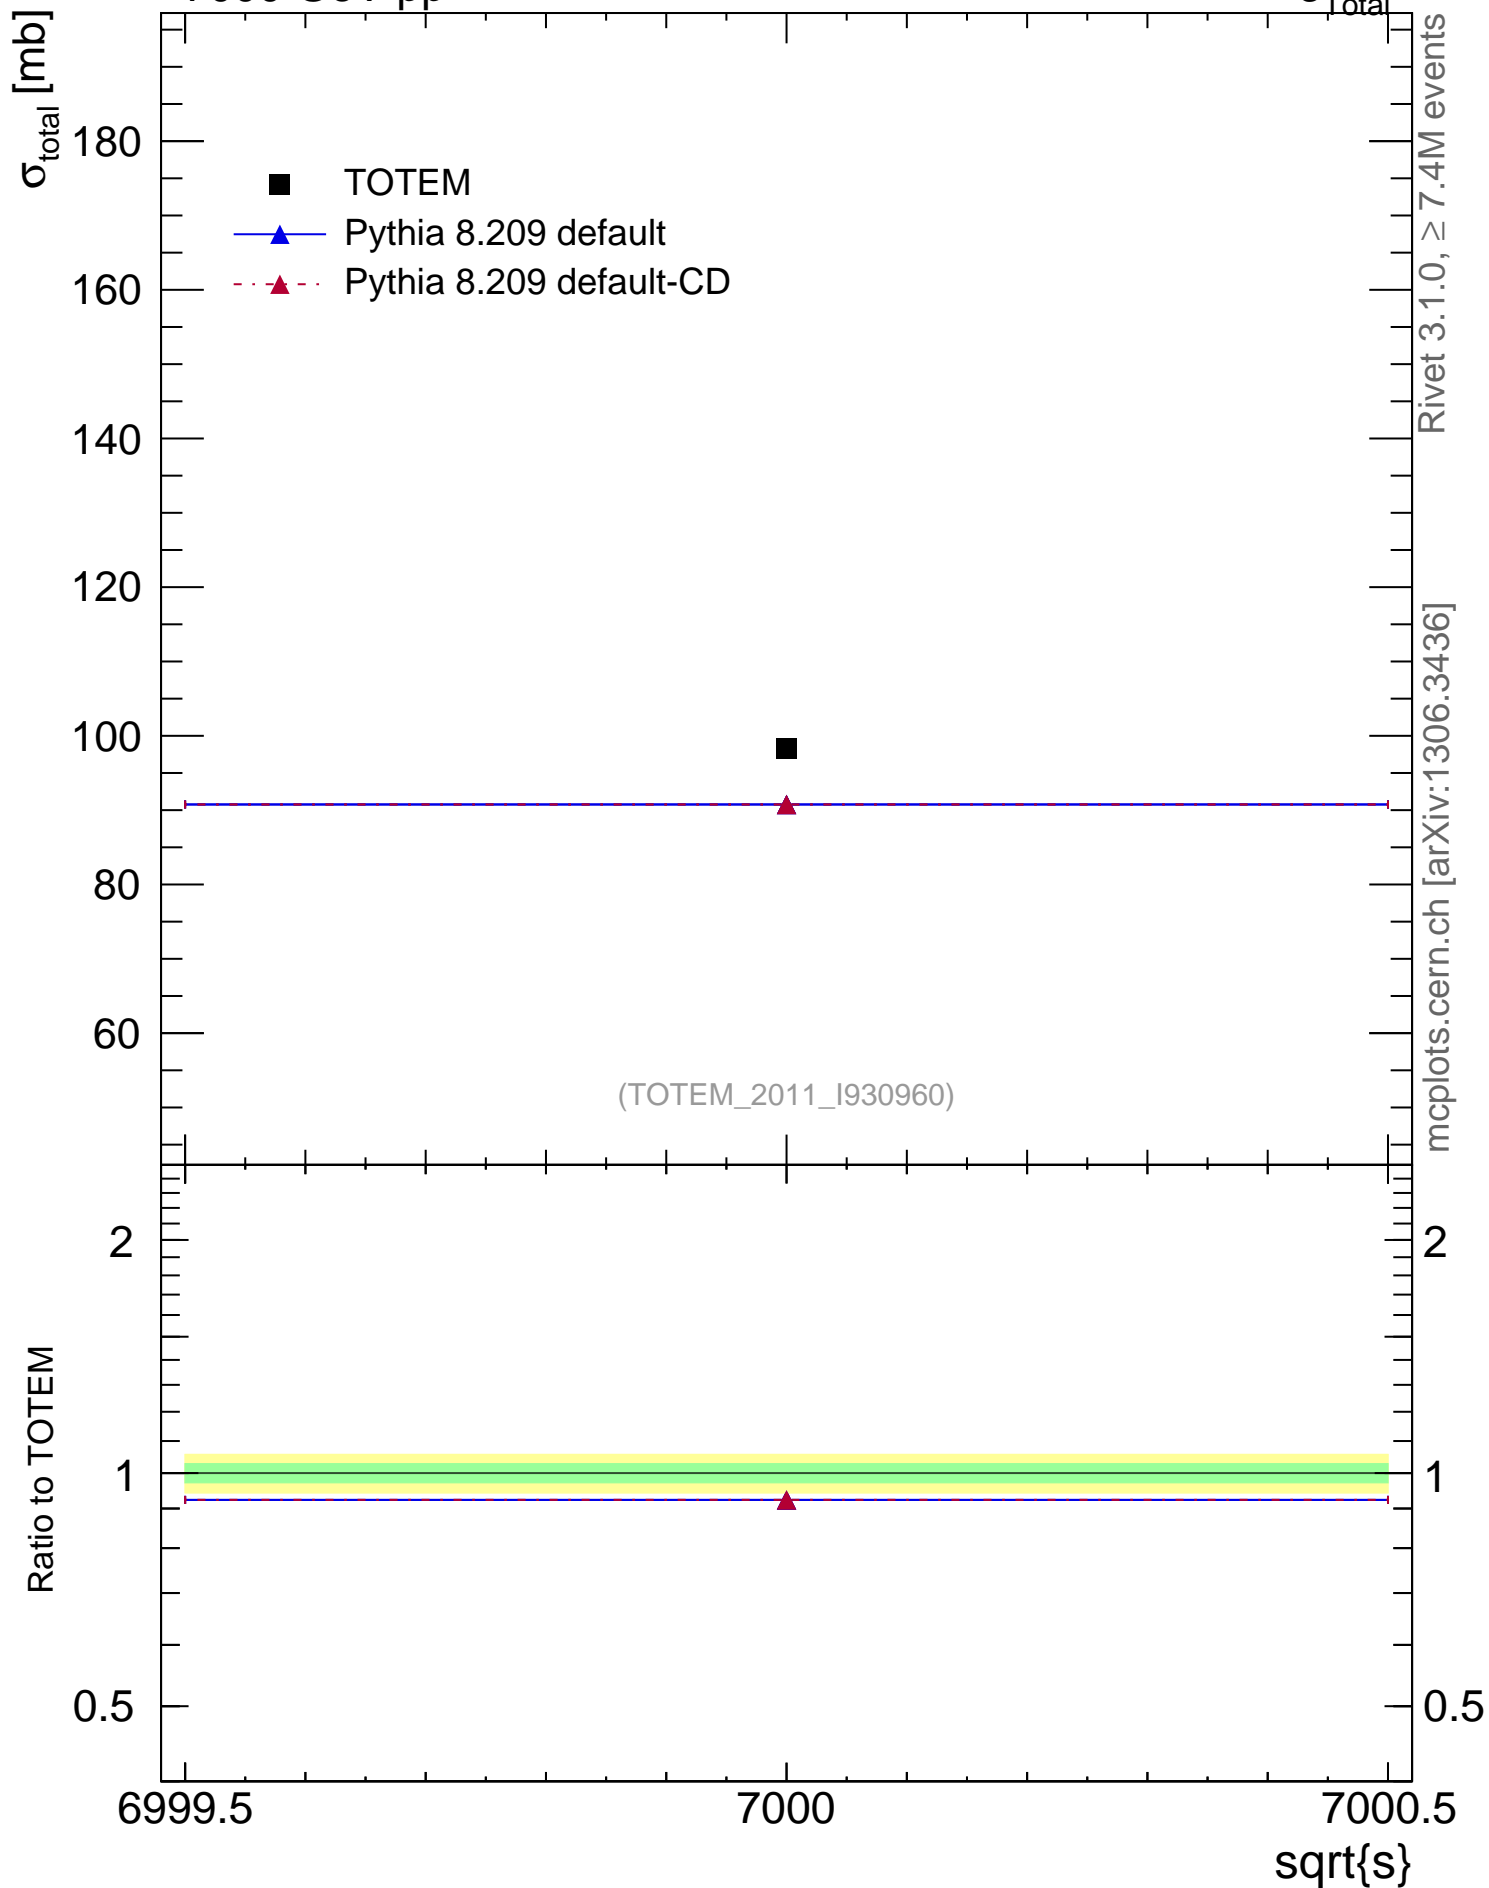

7000 GeV pp

σ_{Total}

Rivet 3.1.0, ≥ 7.4 M events

mcplots.cern.ch [arXiv:1306.3436]

(TOTEM_2011_I930960)

2

1

0.5

\sqrt{s}