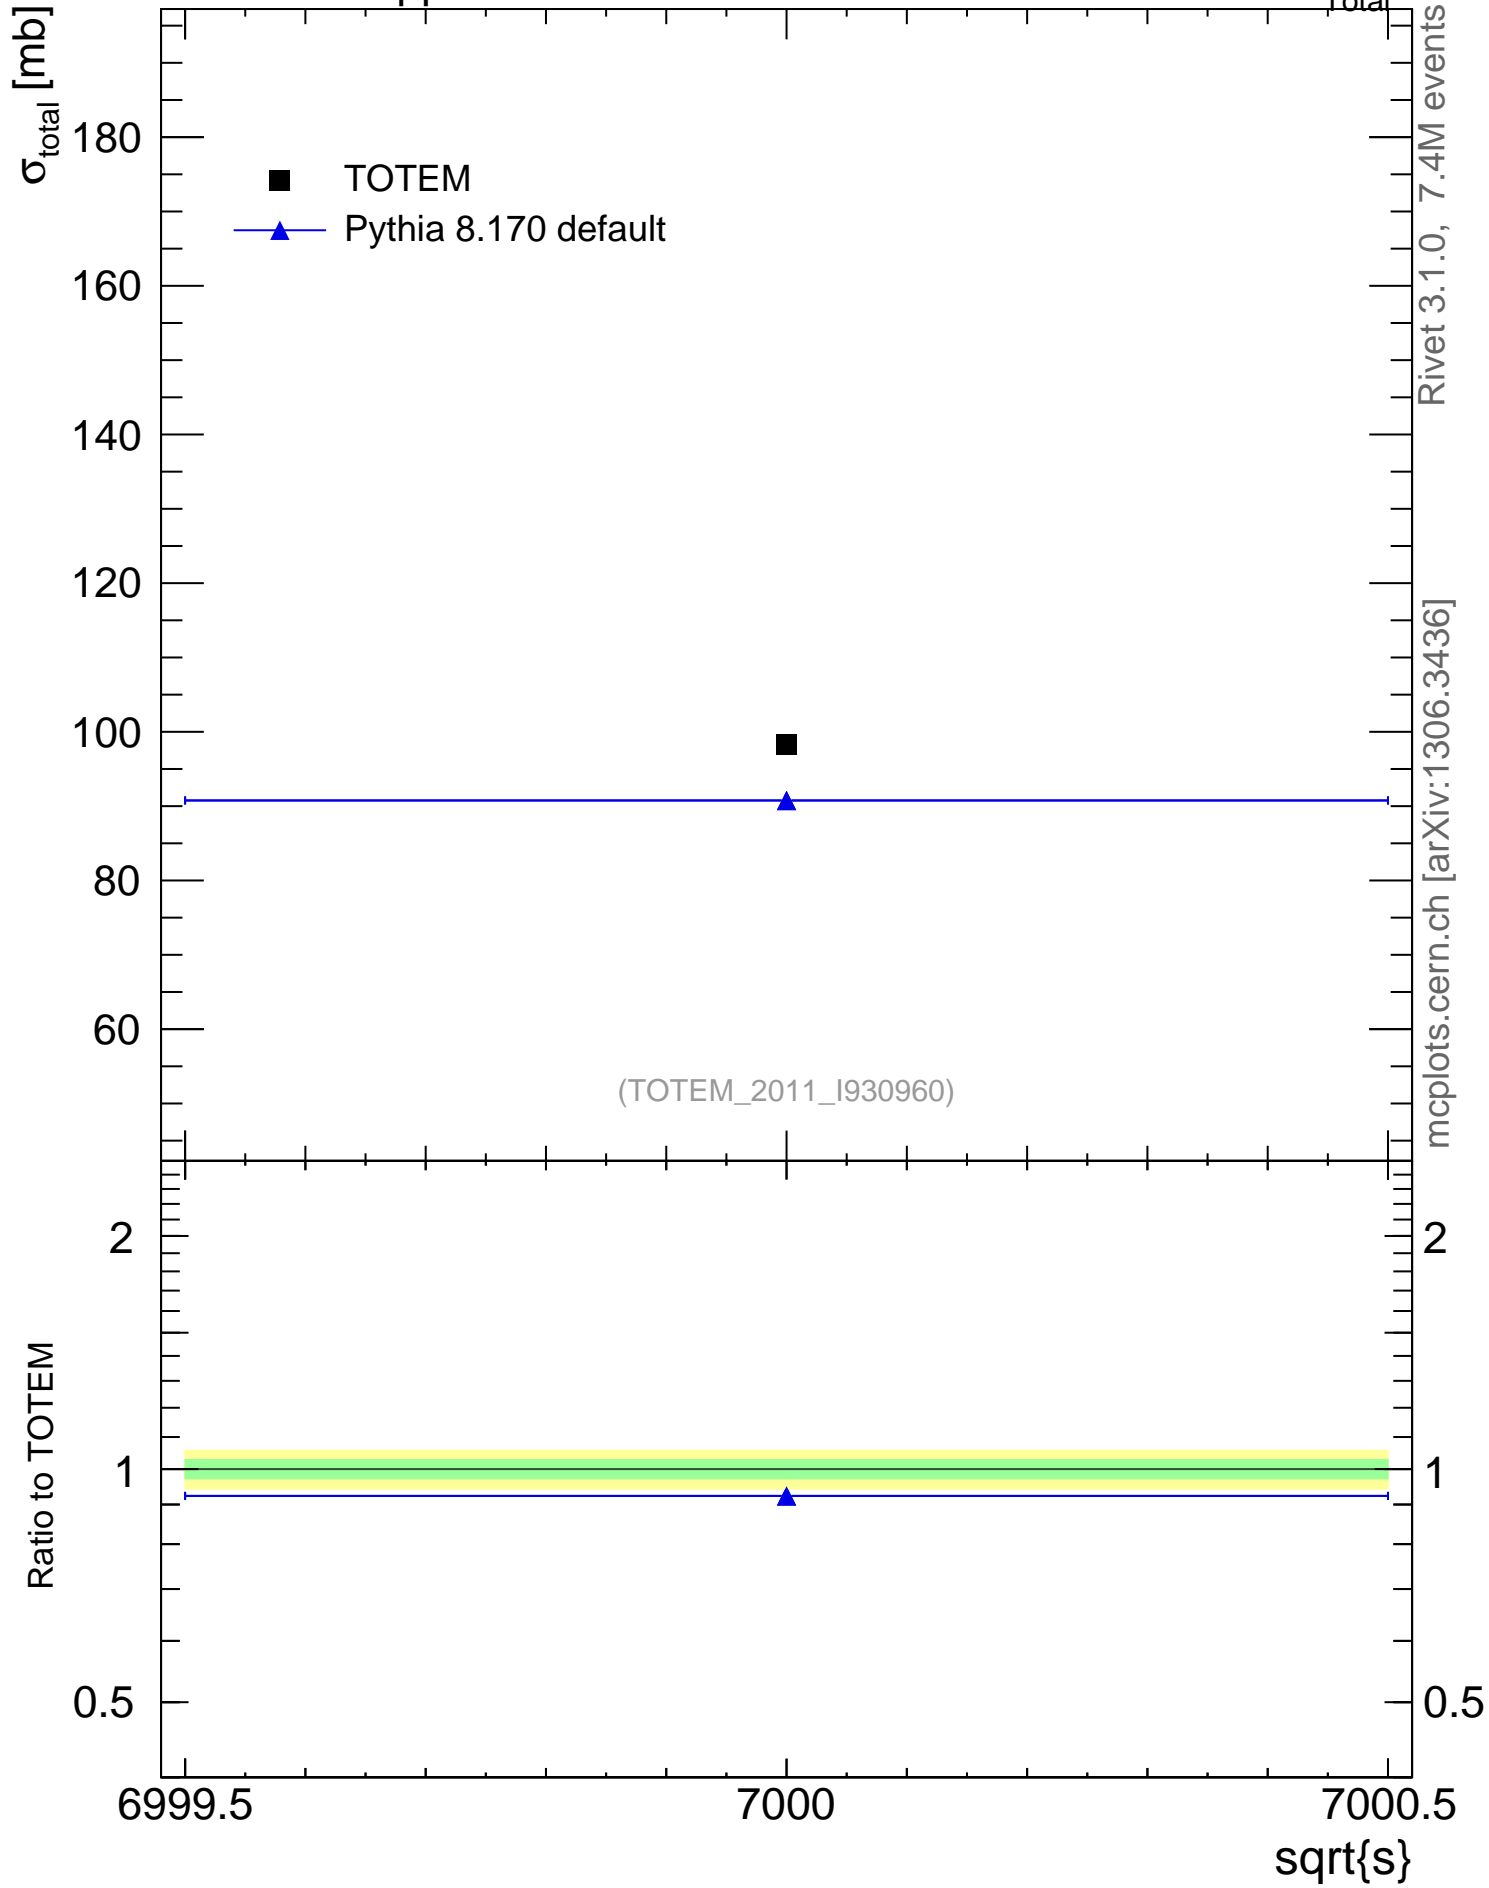

7000 GeV pp

σ_{Total}

Rivet 3.1.0, 7.4M events
mcplots.cern.ch [arXiv:1306.3436]