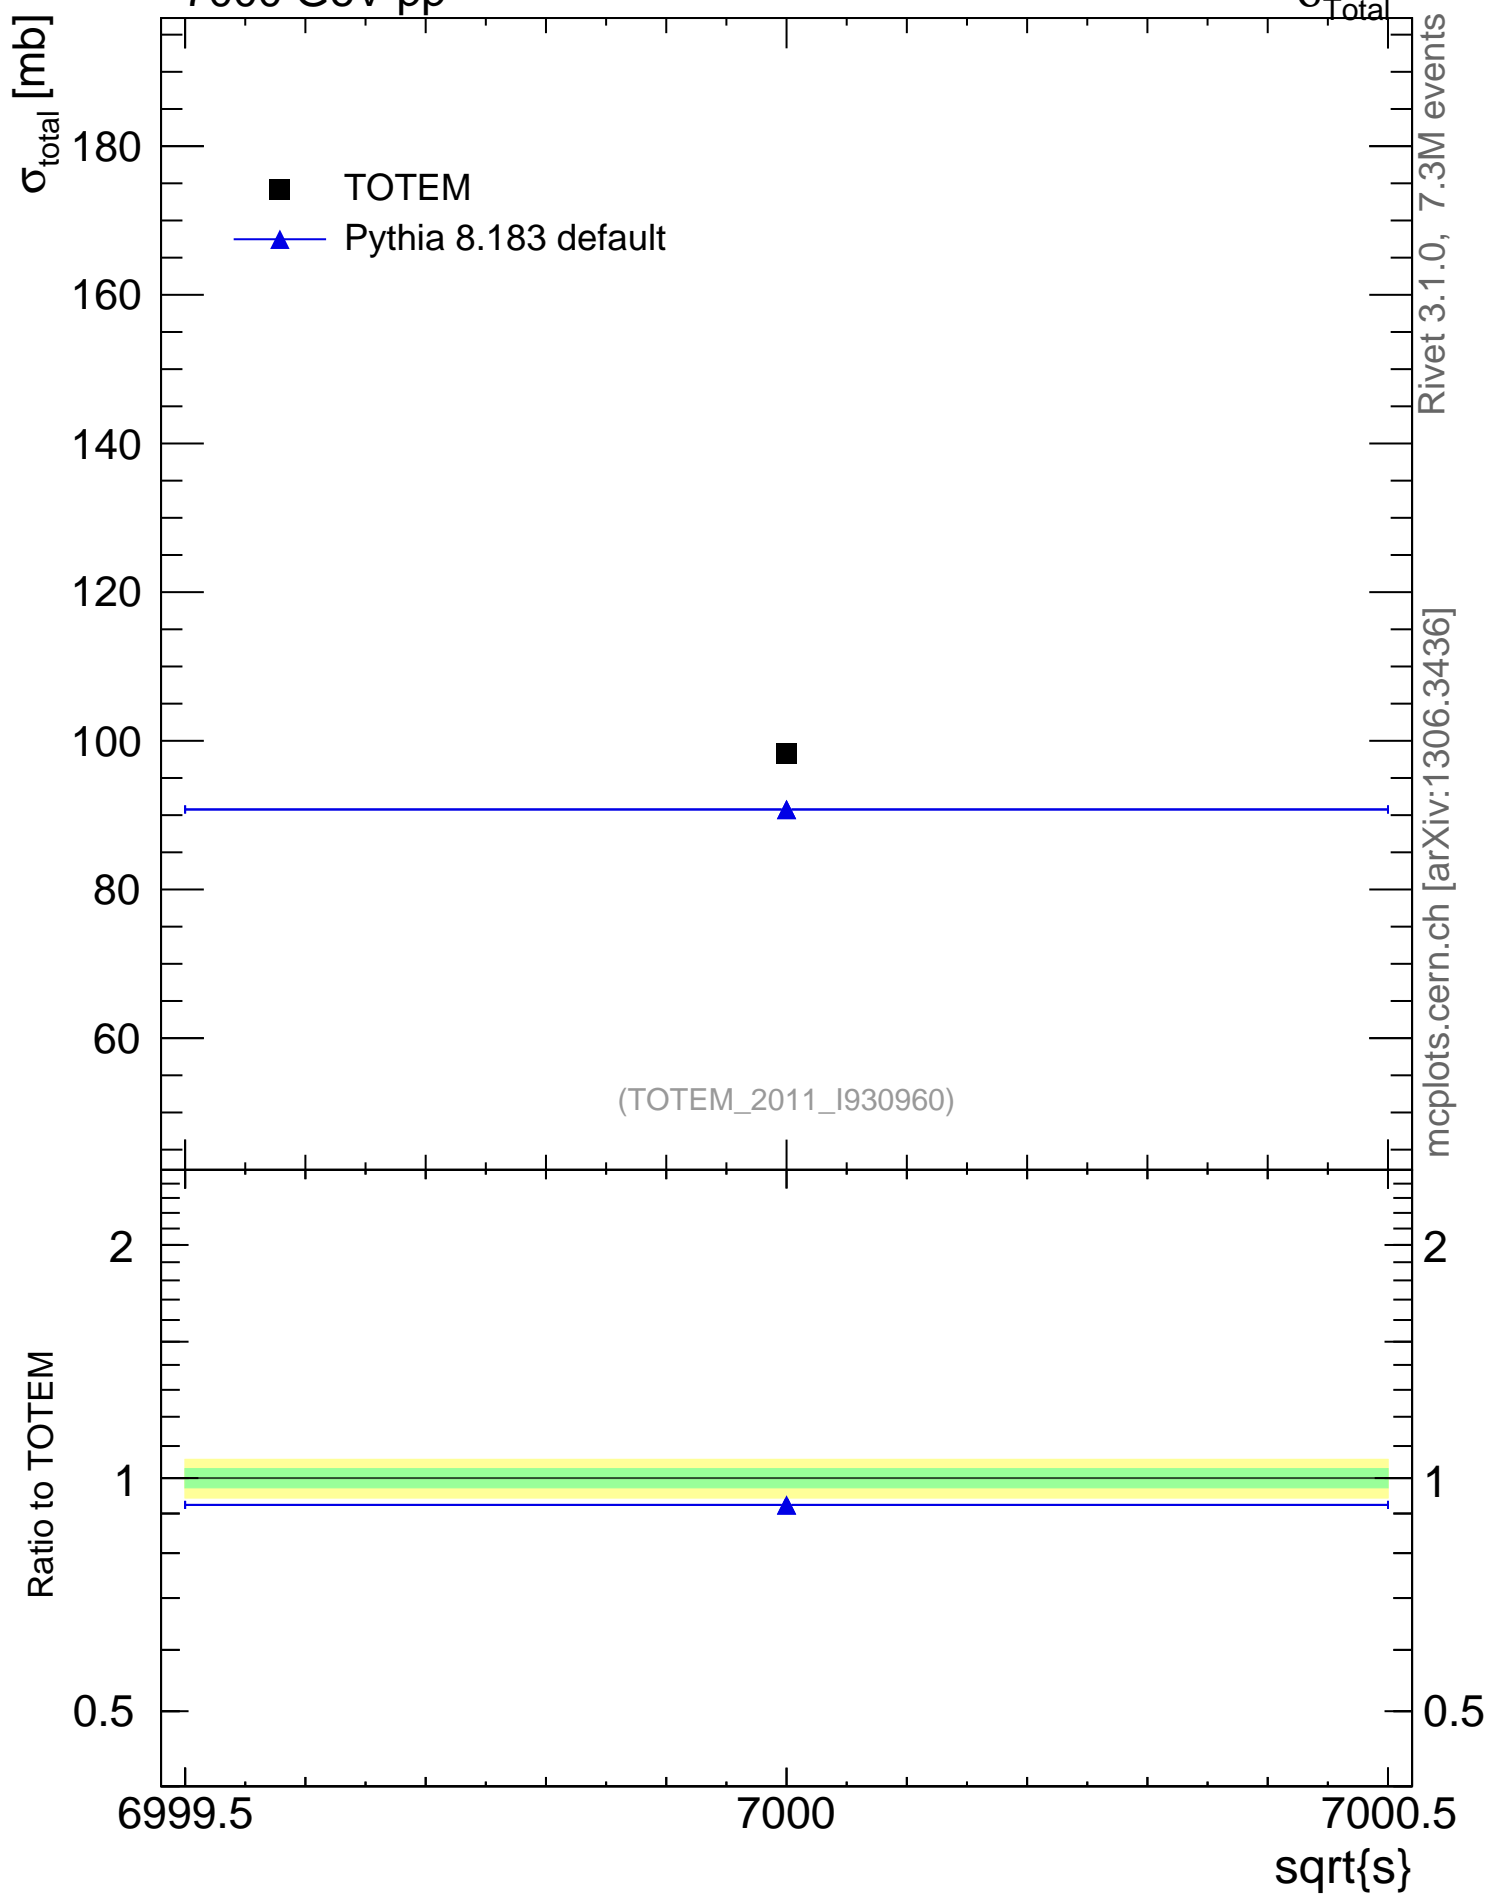

7000 GeV pp

σ_{Total}

Rivet 3.1.0, 7.3M events
mcplots.cern.ch [arXiv:1306.3436]

(TOTEM_2011_I930960)