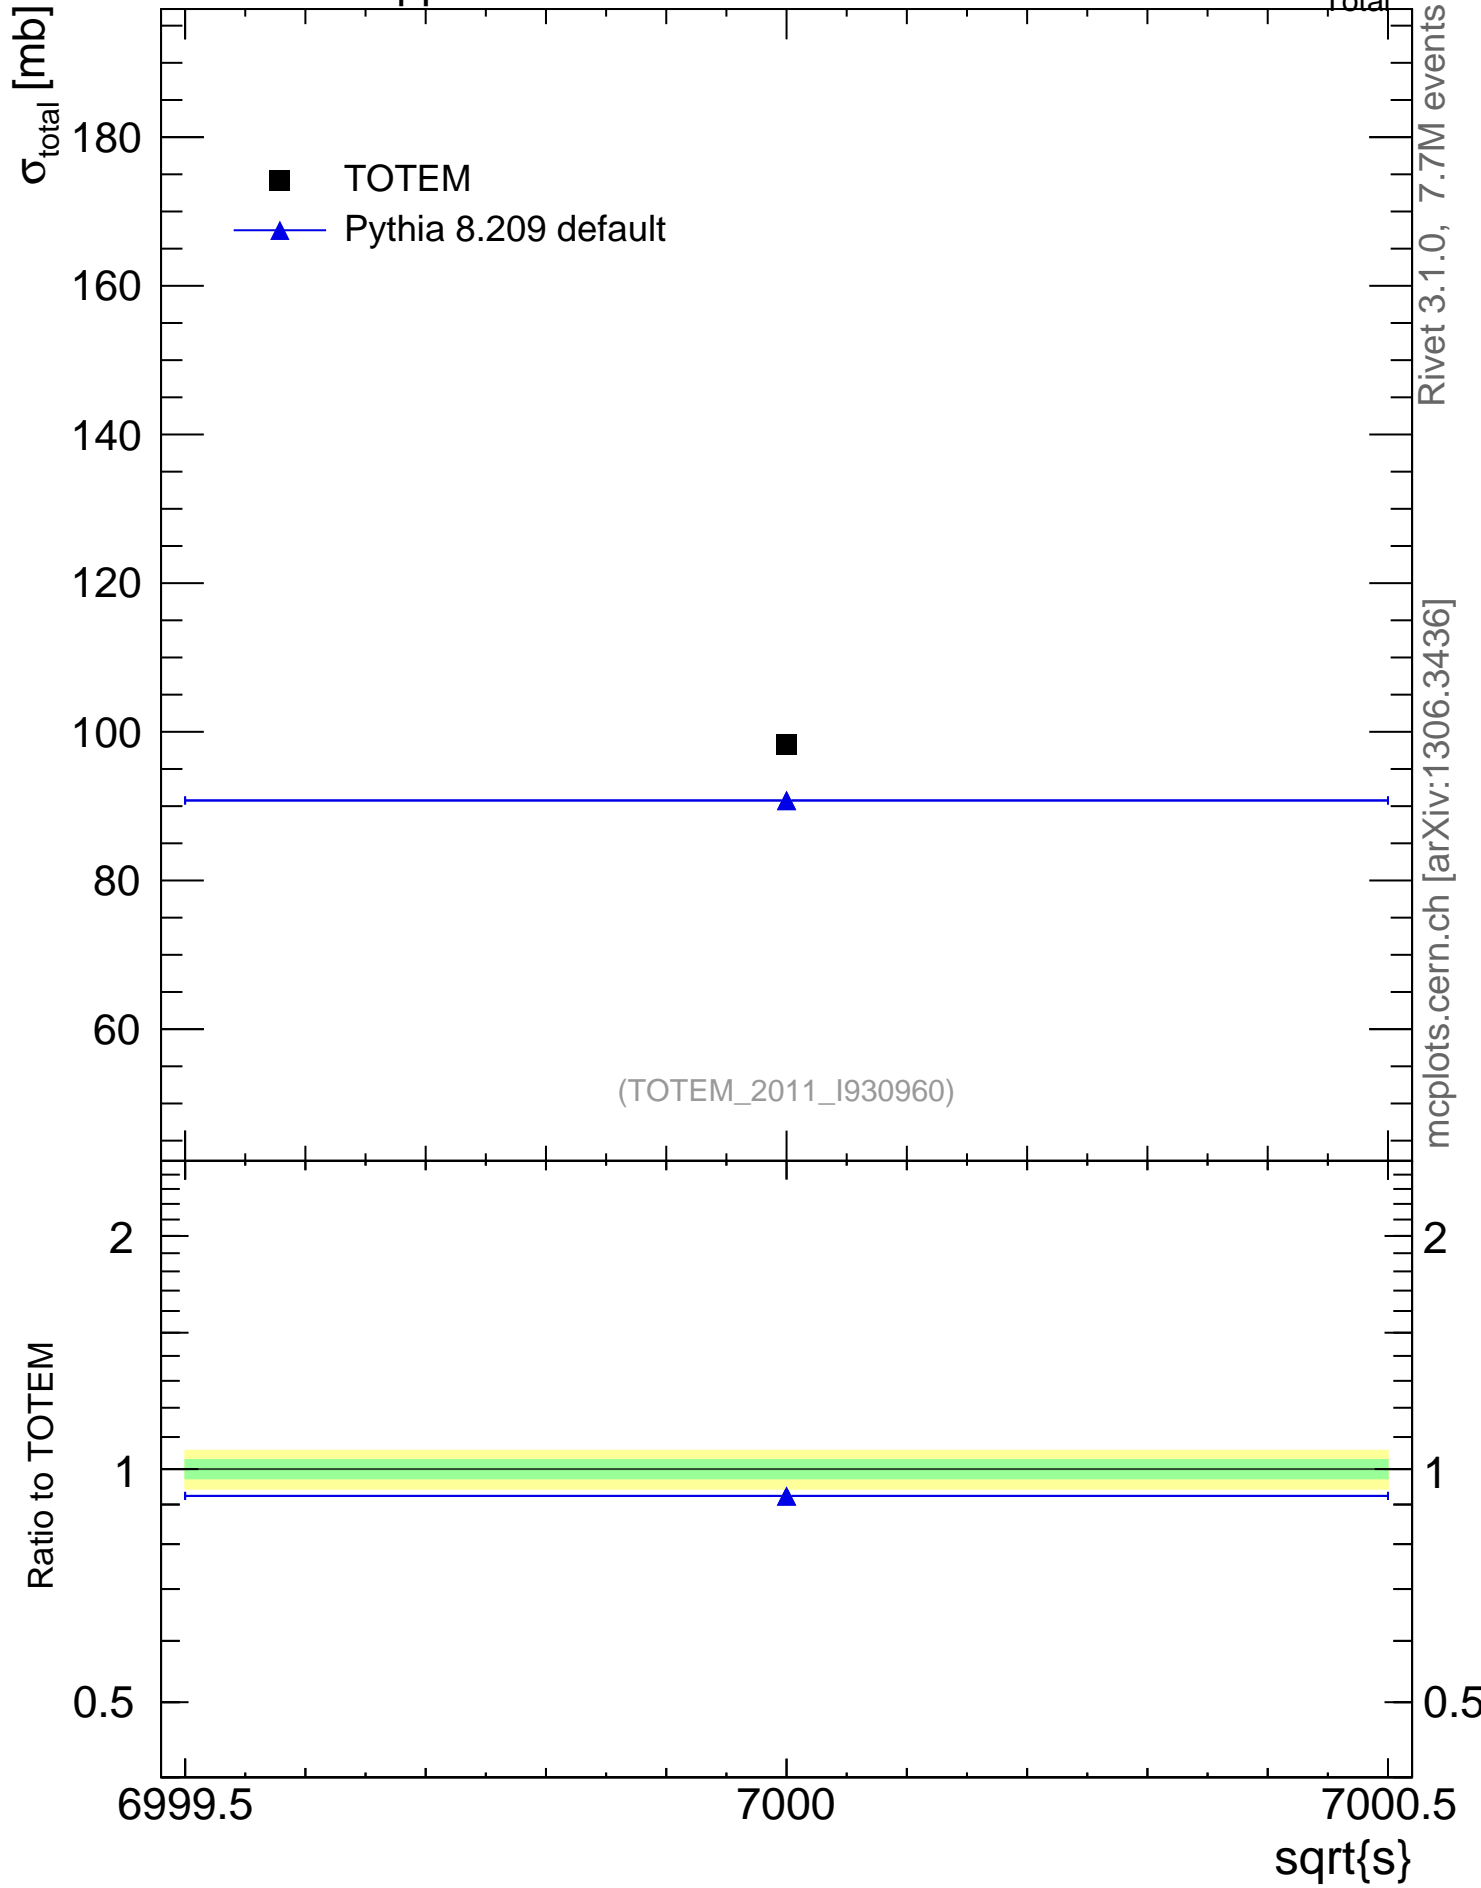

7000 GeV pp

σ_{Total}

Rivet 3.1.0, 7.7M events
mcplots.cern.ch [arXiv:1306.3436]

(TOTEM_2011_I930960)

Ratio to TOTEM

\sqrt{s}