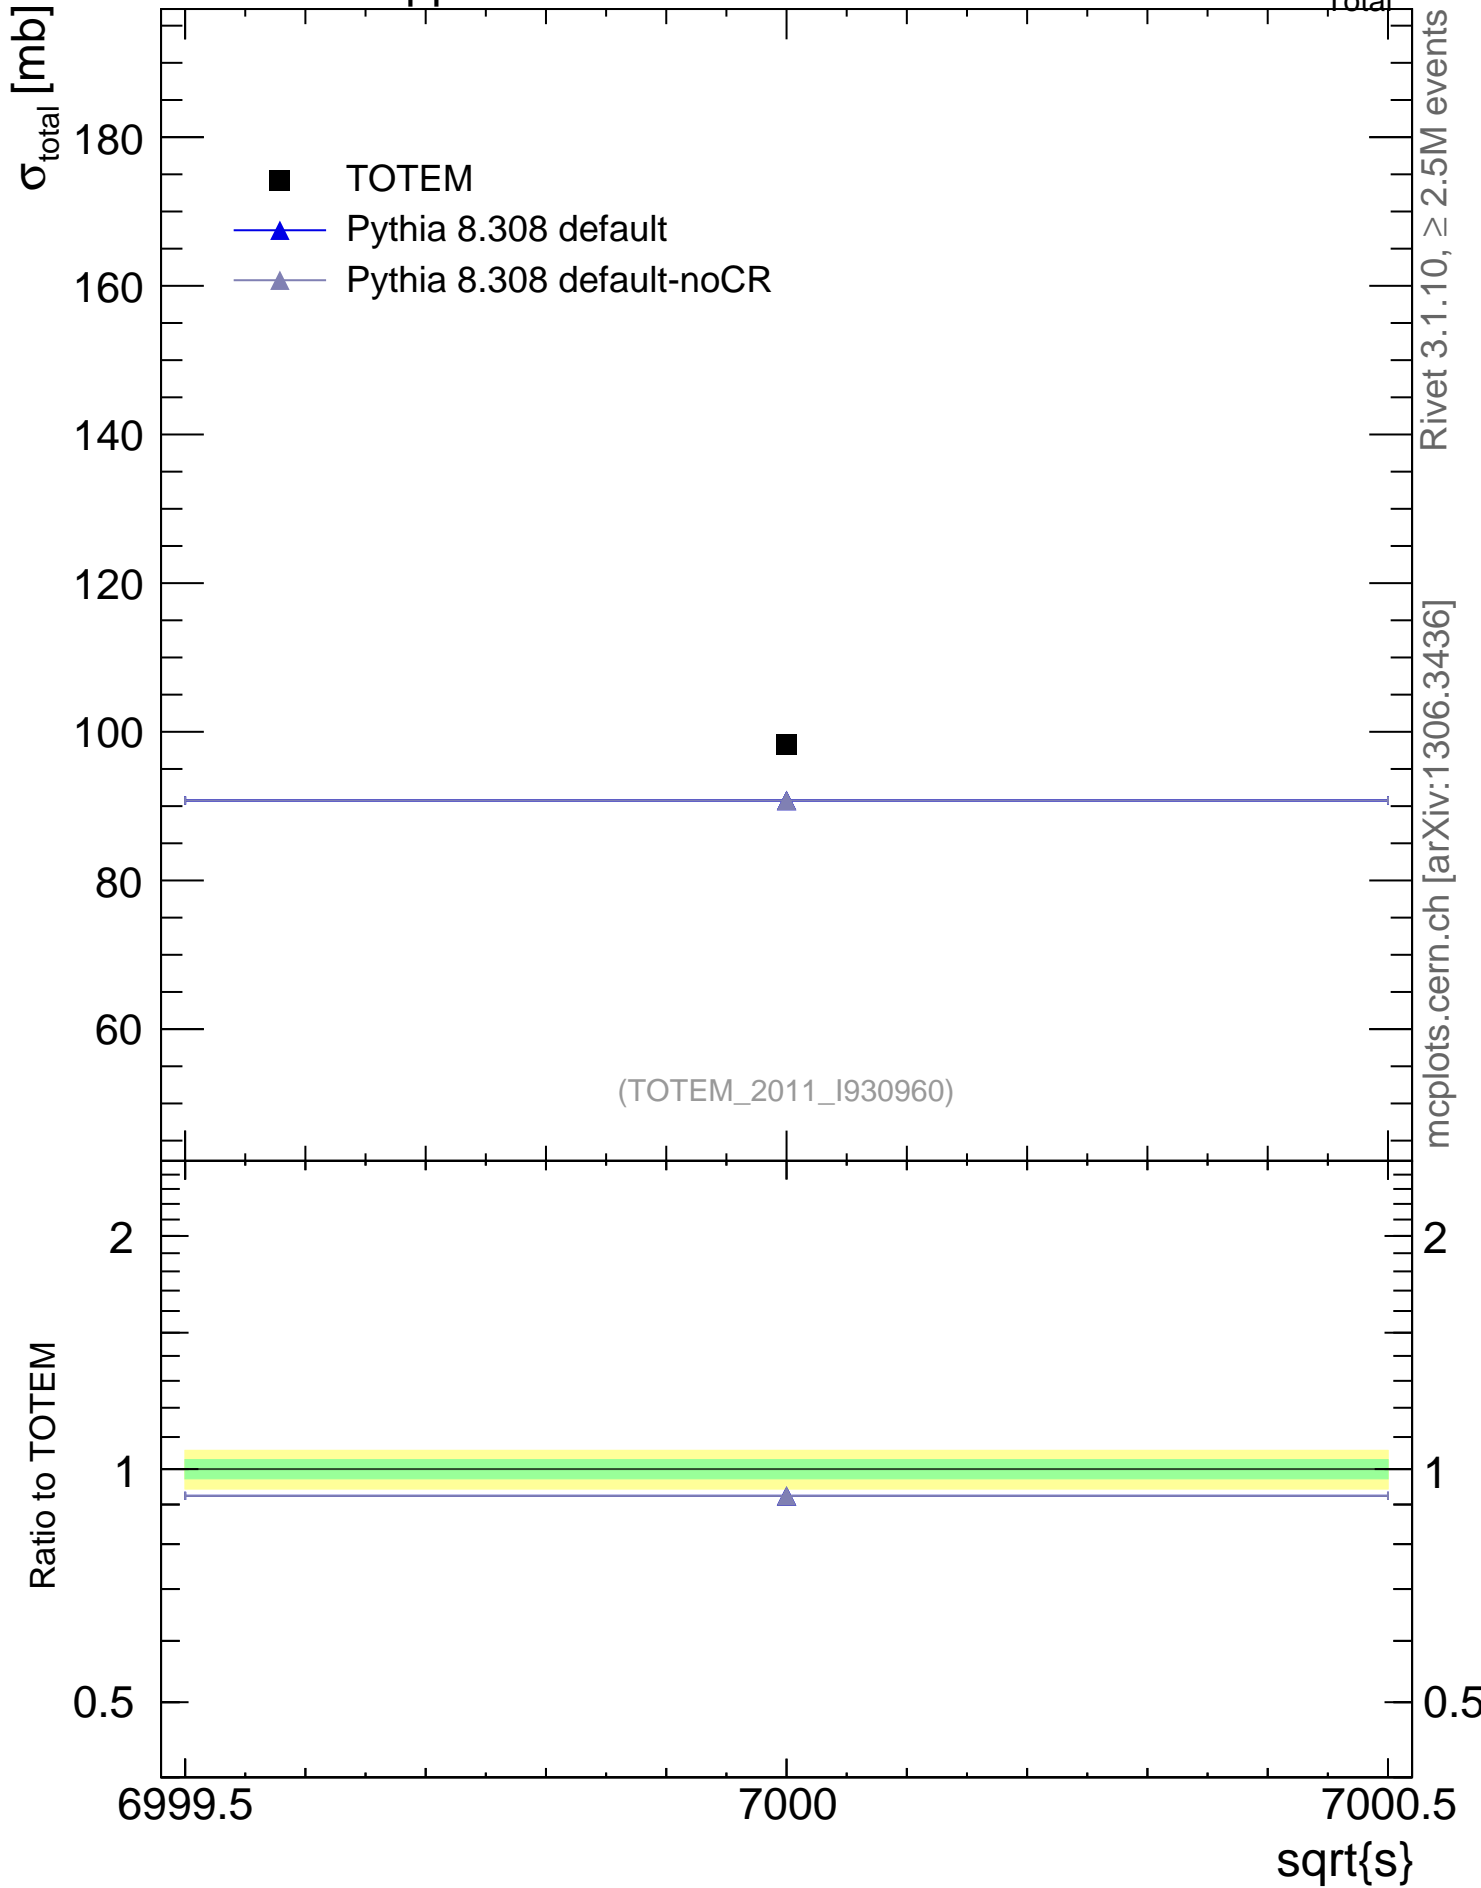

7000 GeV pp

$\sigma_{\text{Total}}$

- TOTEM
- ▲ Pythia 8.308 default
- ▲ Pythia 8.308 default-noCR

(TOTEM\_2011\_I930960)

mcplots.cern.ch [arXiv:1306.3436]

Rivet 3.1.10,  $\geq 2.5$ M events