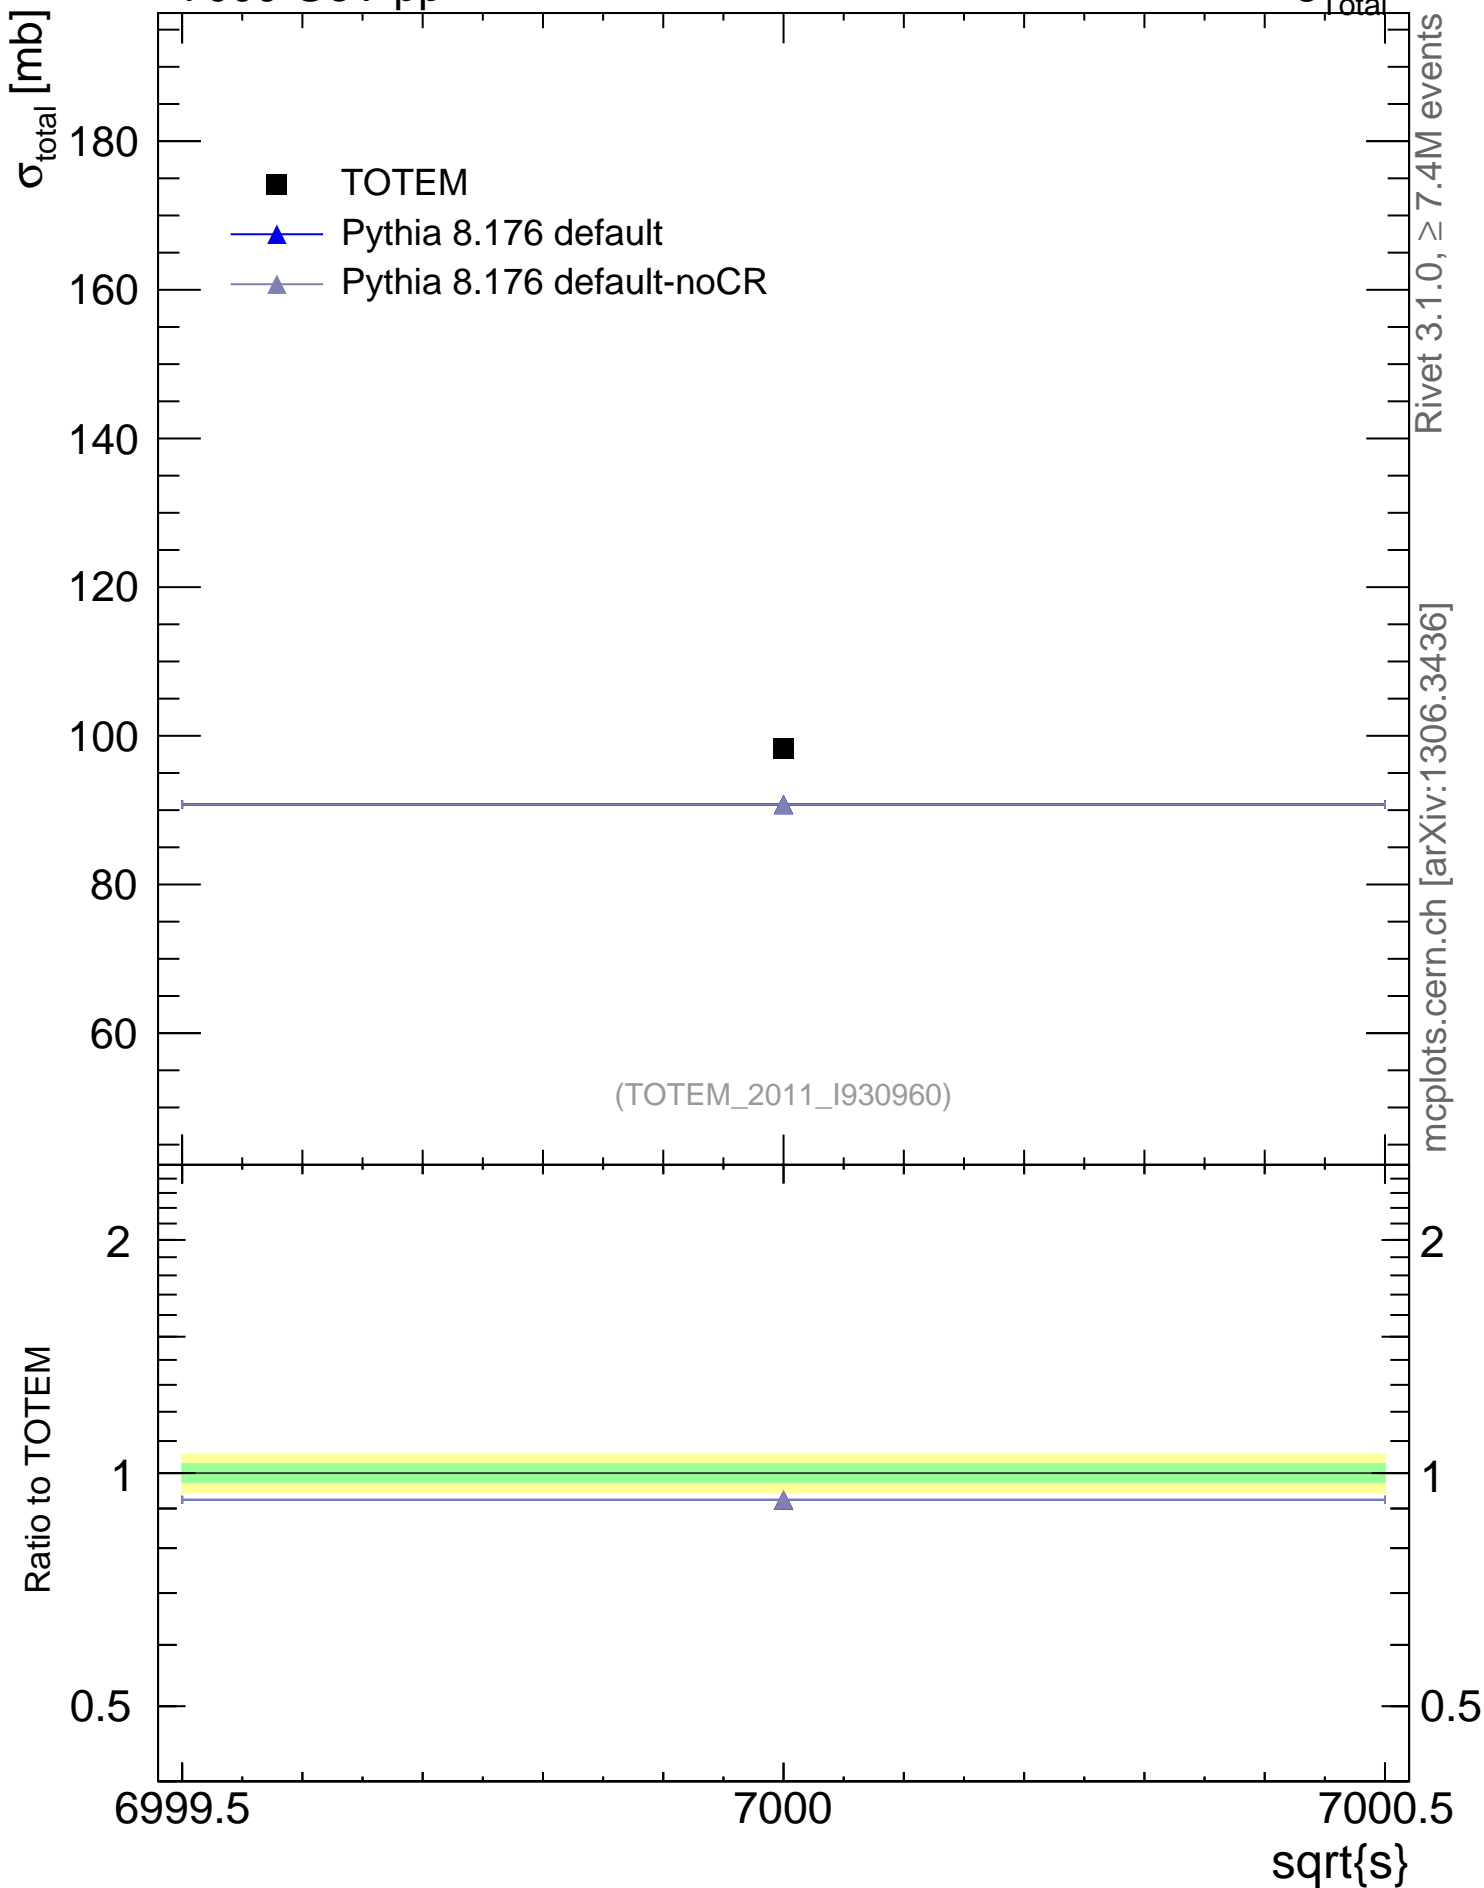

7000 GeV pp

σ_{Total}

Rivet 3.1.0, ≥ 7.4 M events
mcplots.cern.ch [arXiv:1306.3436]

(TOTEM_2011_I930960)