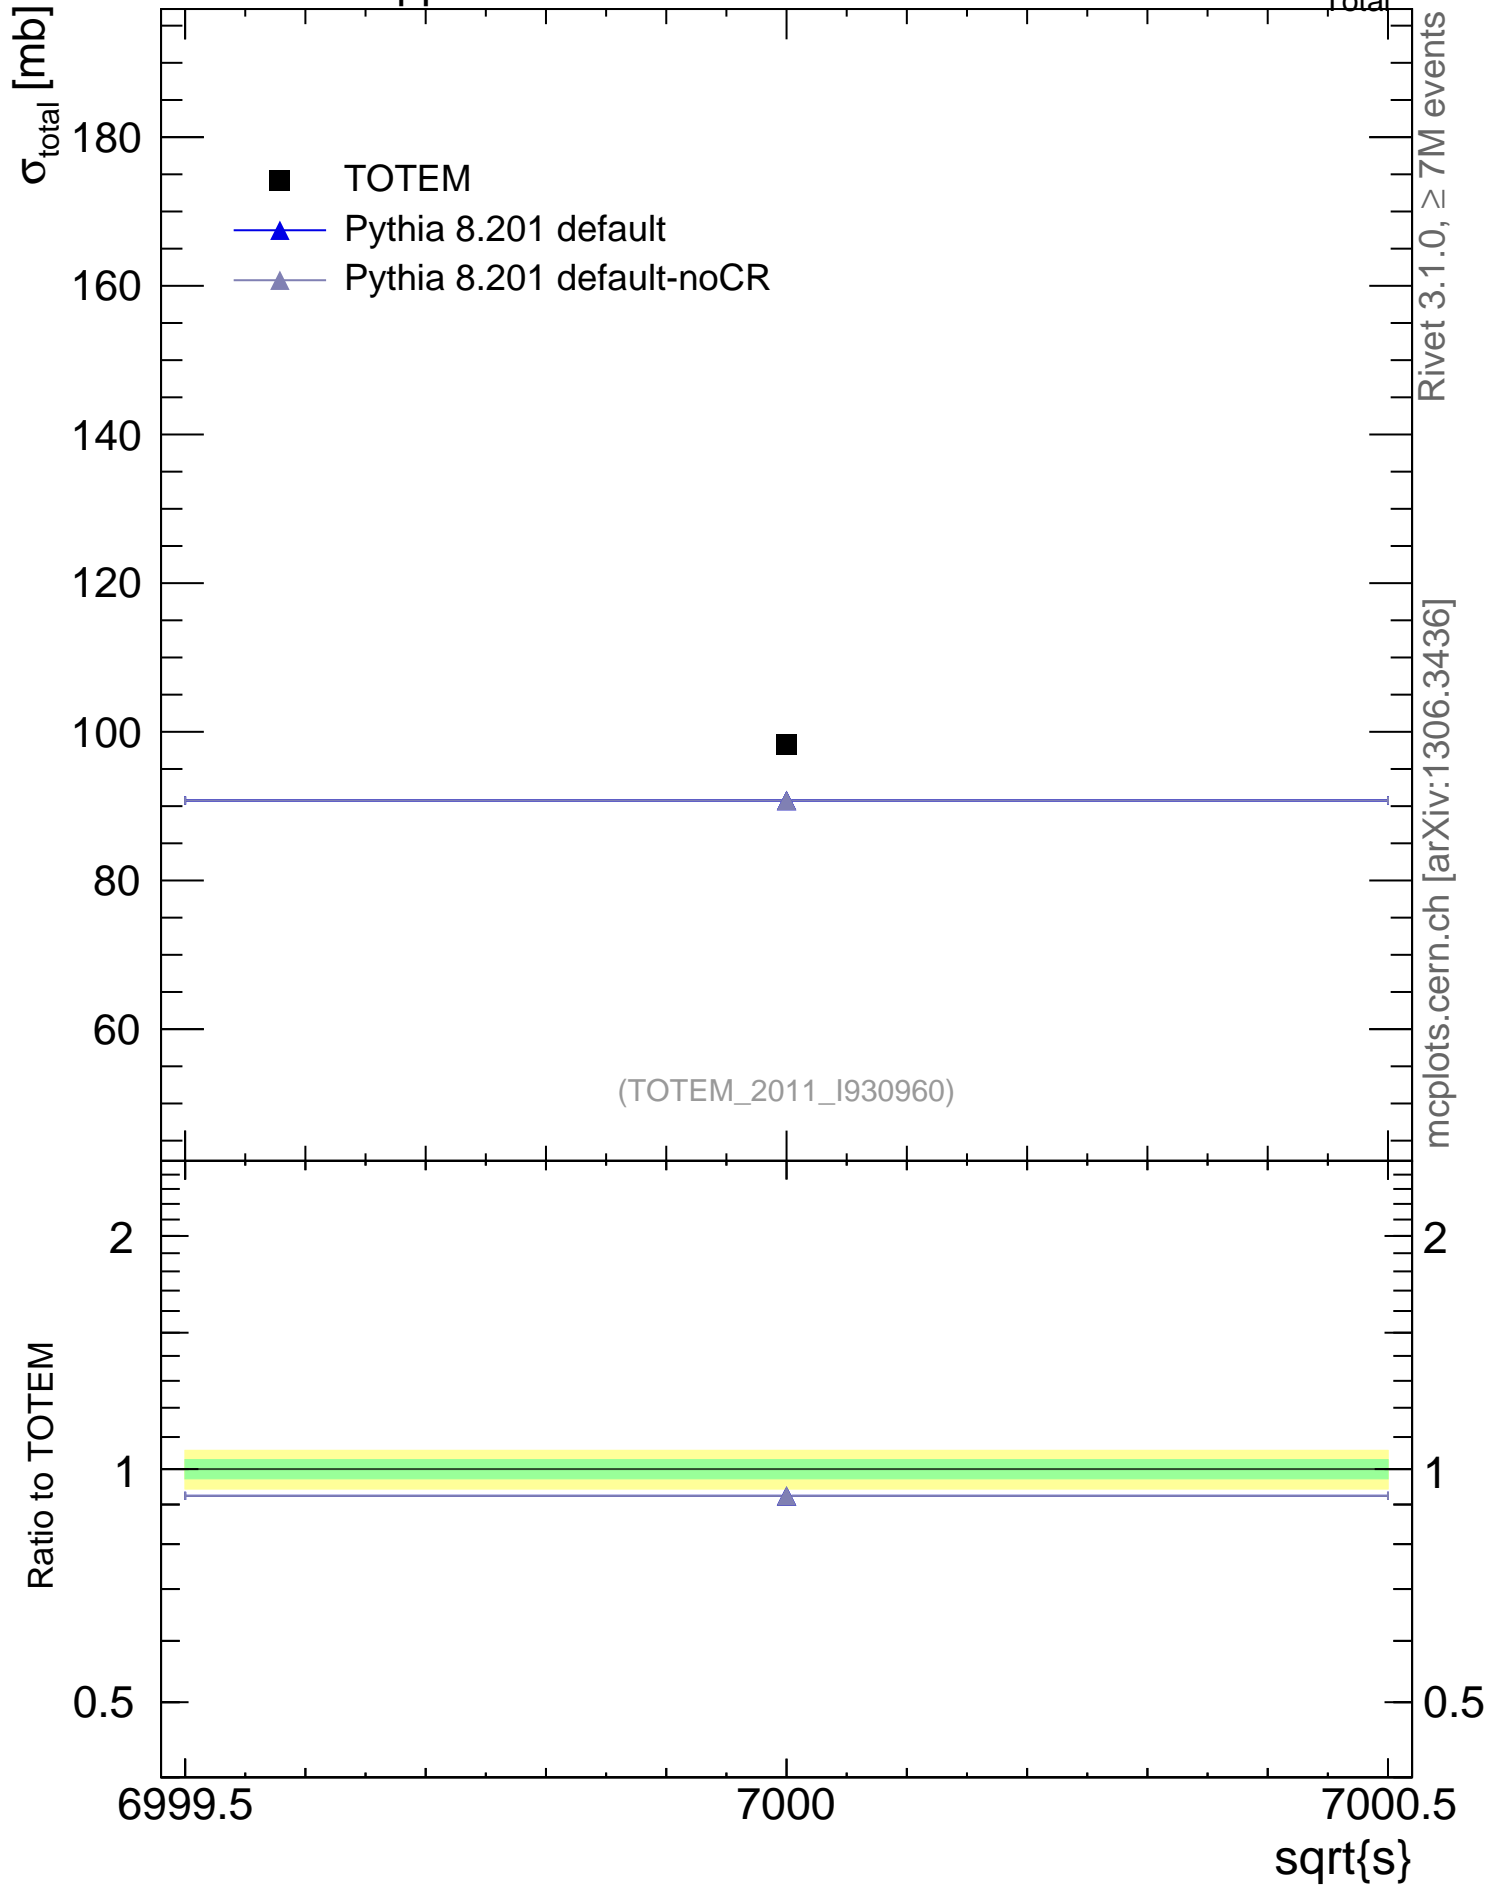

7000 GeV pp

$\sigma_{\text{Total}}$

Rivet 3.1.0,  $\geq 7\text{M}$  events  
mcplots.cern.ch [arXiv:1306.3436]

(TOTEM\_2011\_I930960)