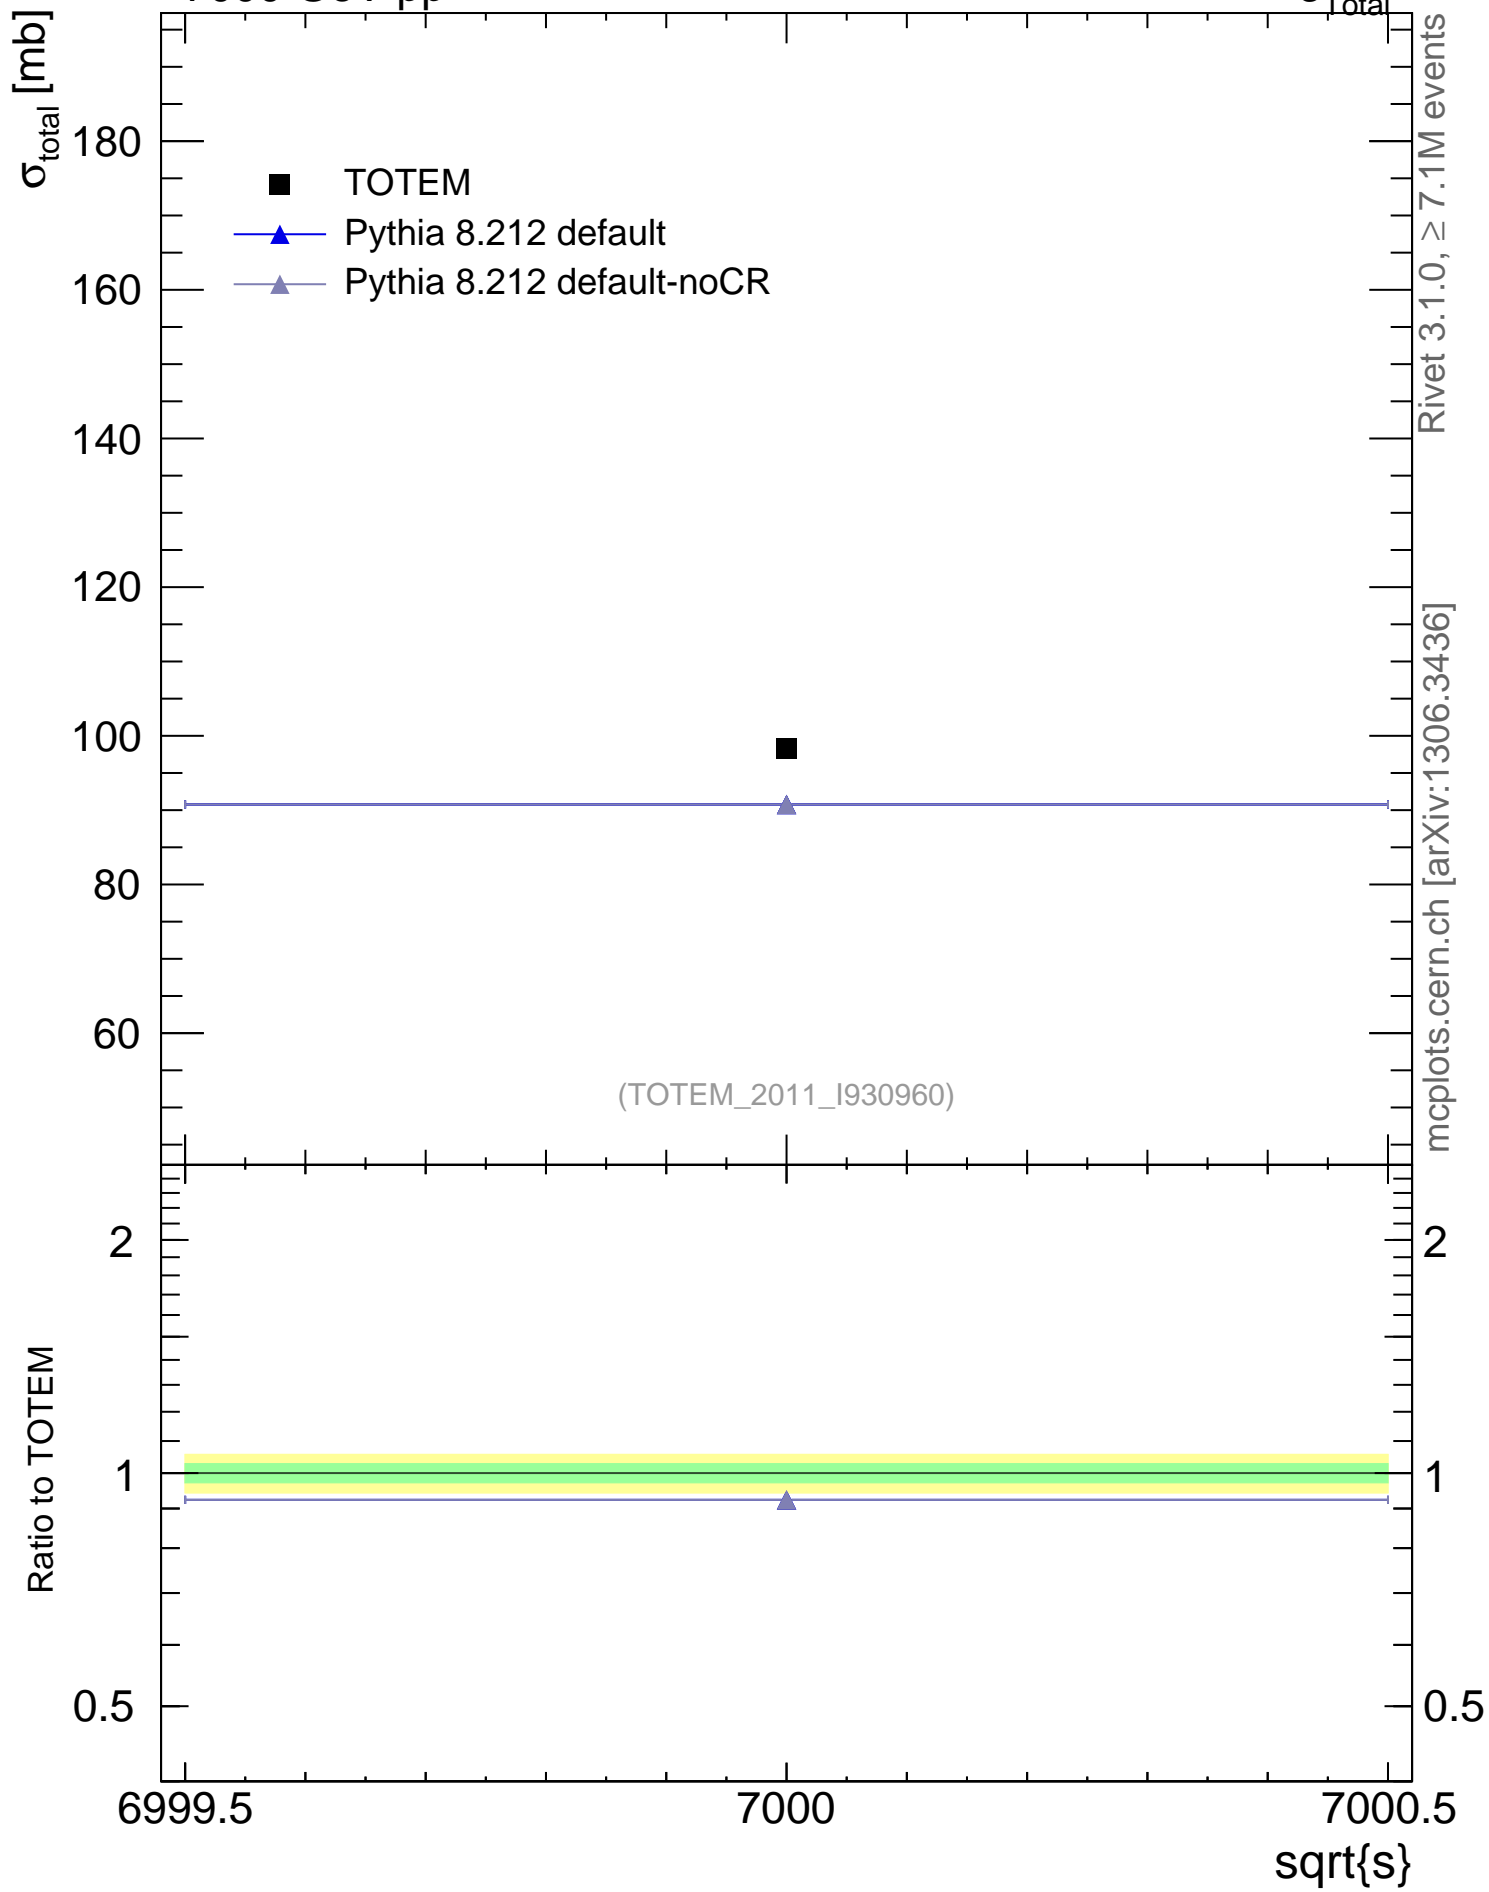

7000 GeV pp

σ_{Total}

Rivet 3.1.0, $\geq 7.1\text{M}$ events
mcplots.cern.ch [arXiv:1306.3436]