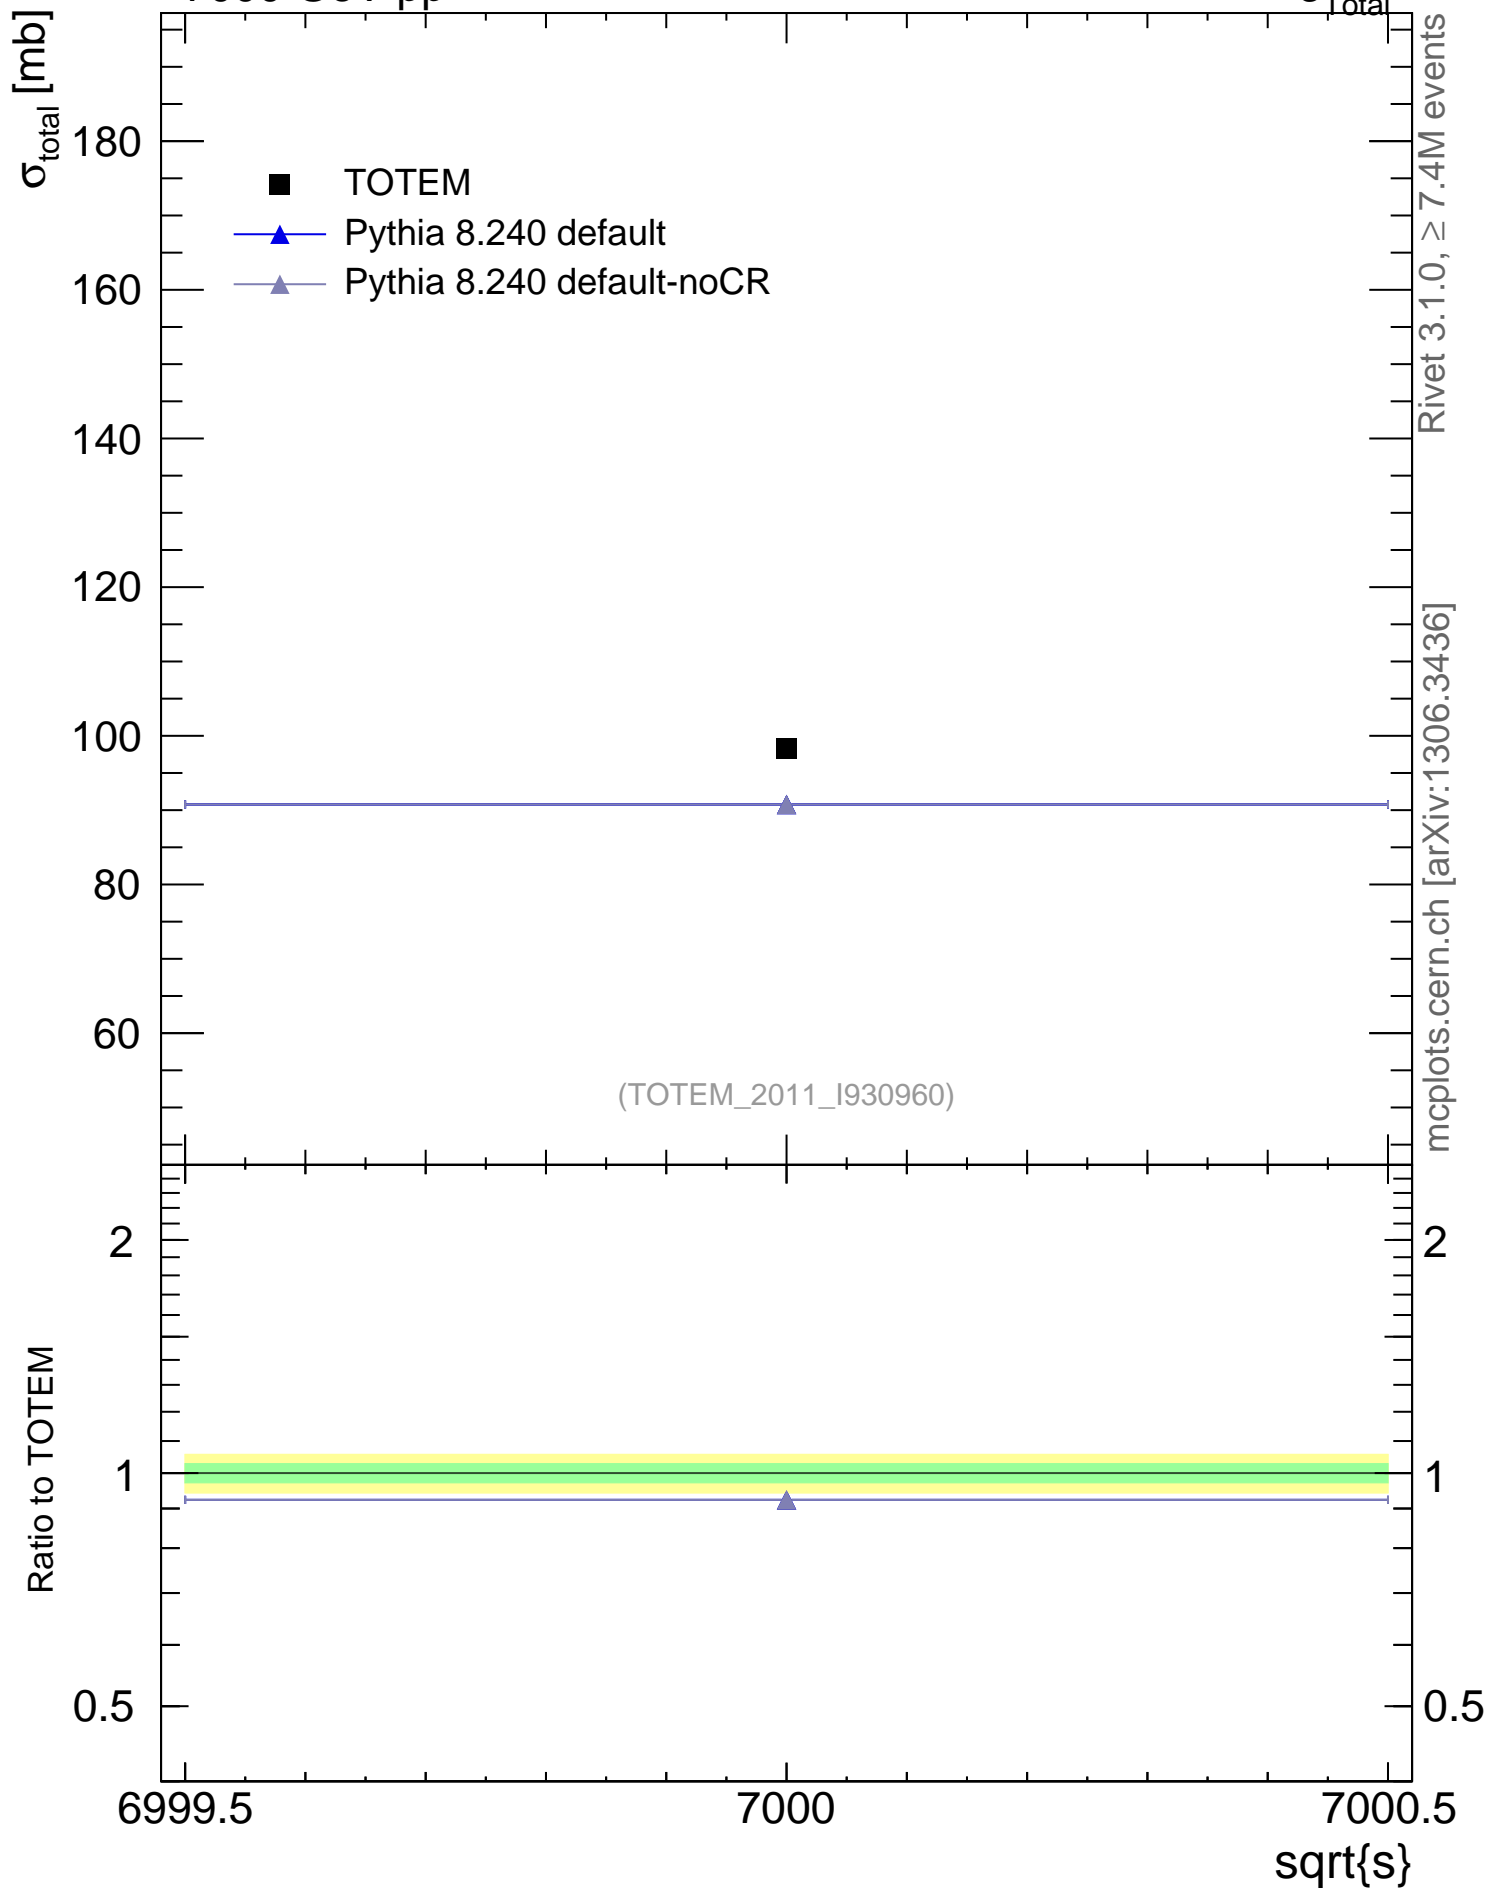

7000 GeV pp

σ_{Total}

Rivet 3.1.0, ≥ 7.4 M events
mcplots.cern.ch [arXiv:1306.3436]

(TOTEM_2011_I930960)