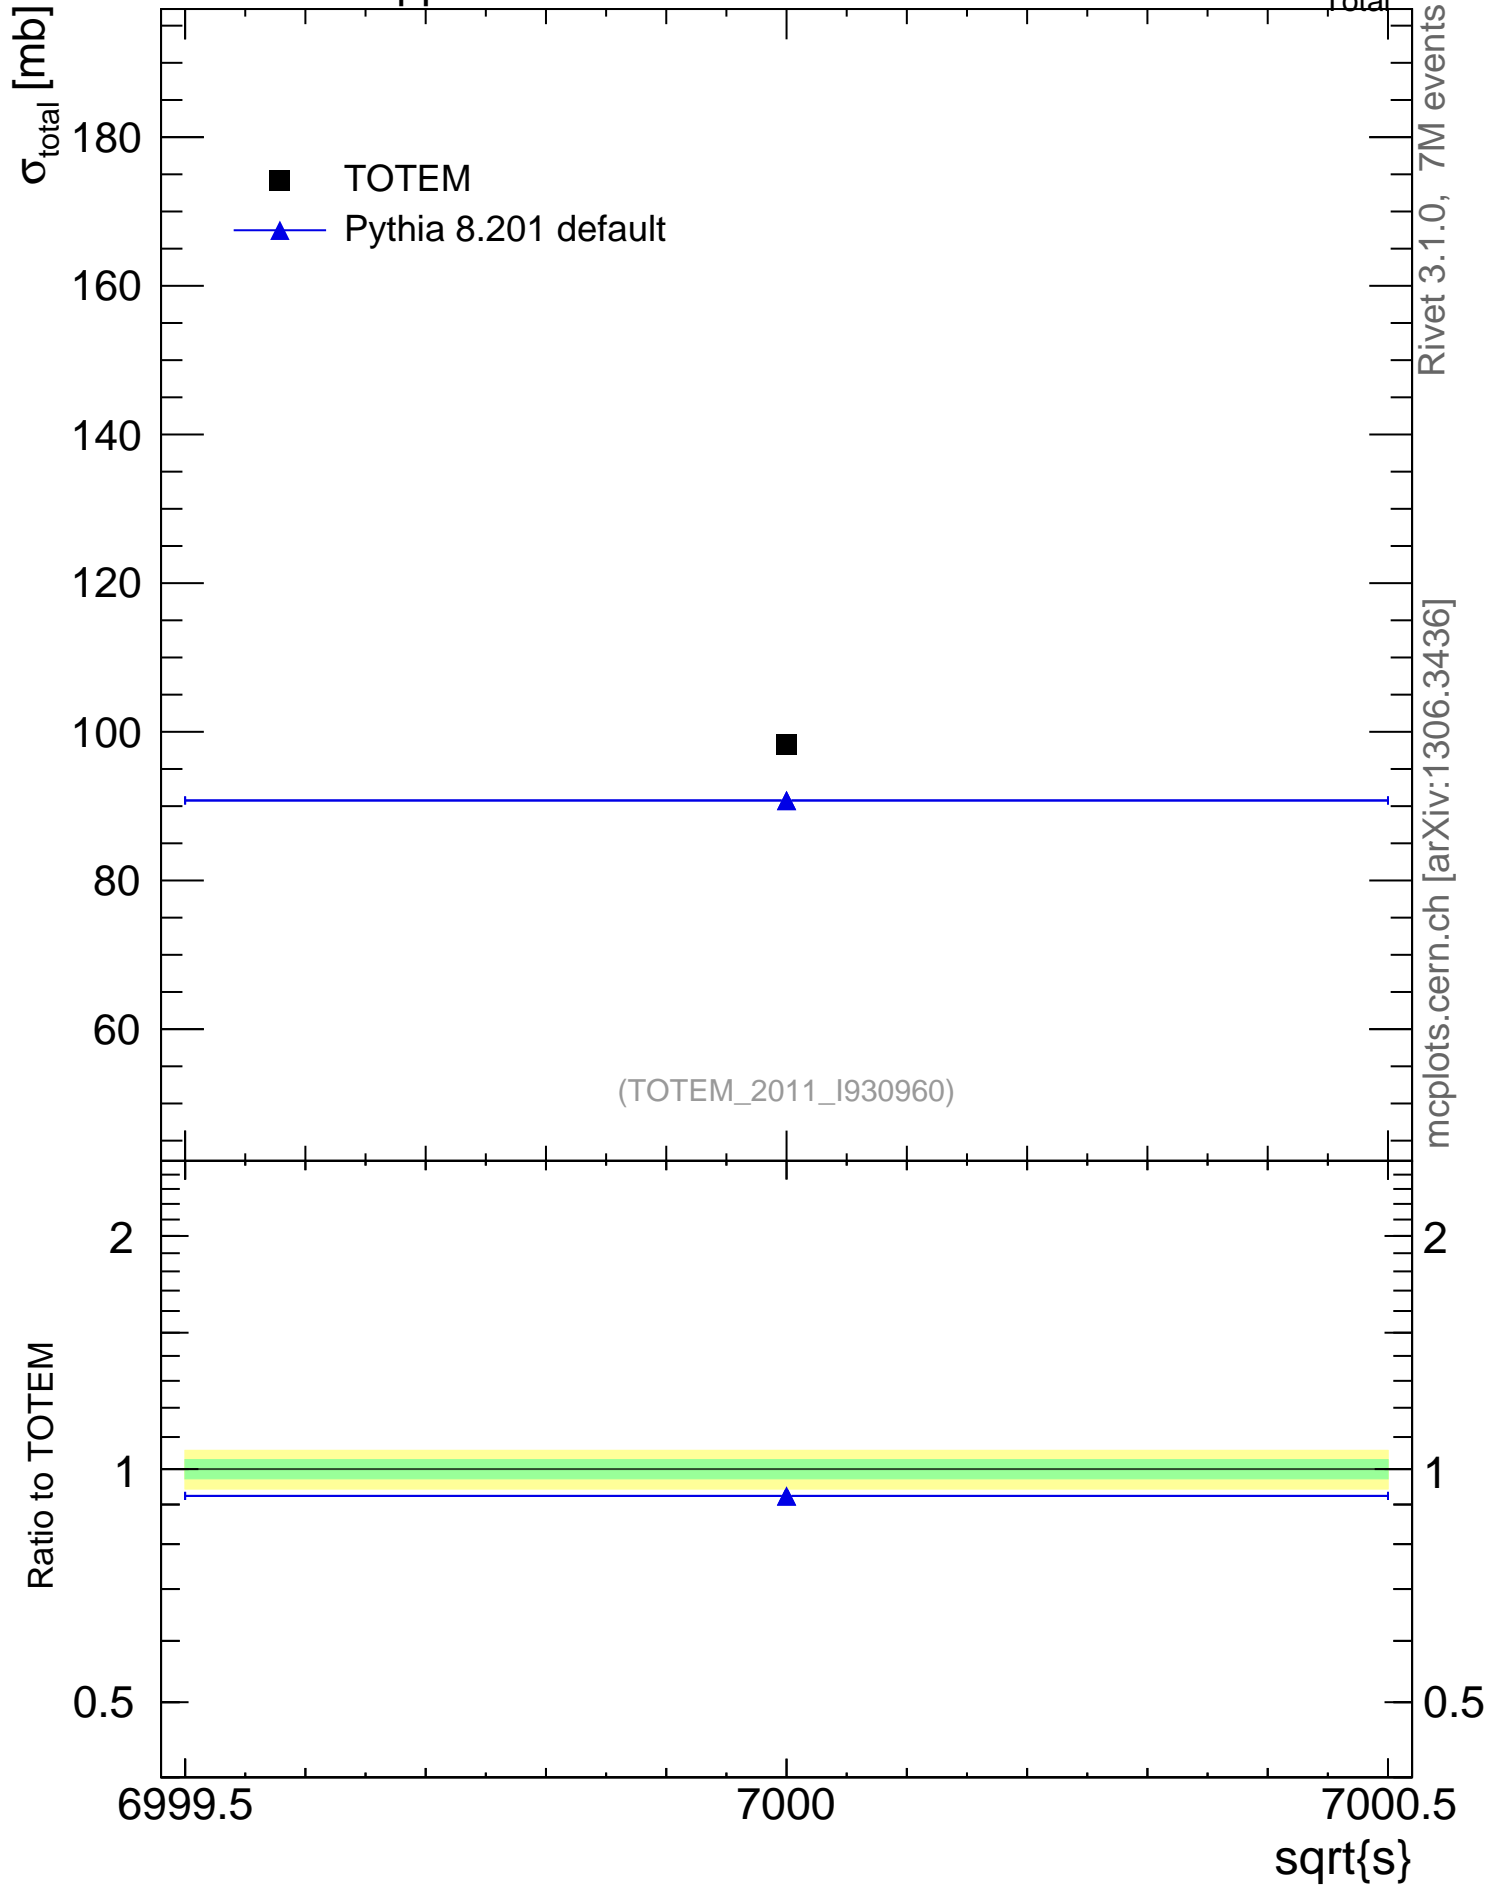

7000 GeV pp

σ_{Total}

Rivet 3.1.0, 7M events

mcplots.cern.ch [arXiv:1306.3436]

(TOTEM_2011_I930960)

2

1

0.5

\sqrt{s}