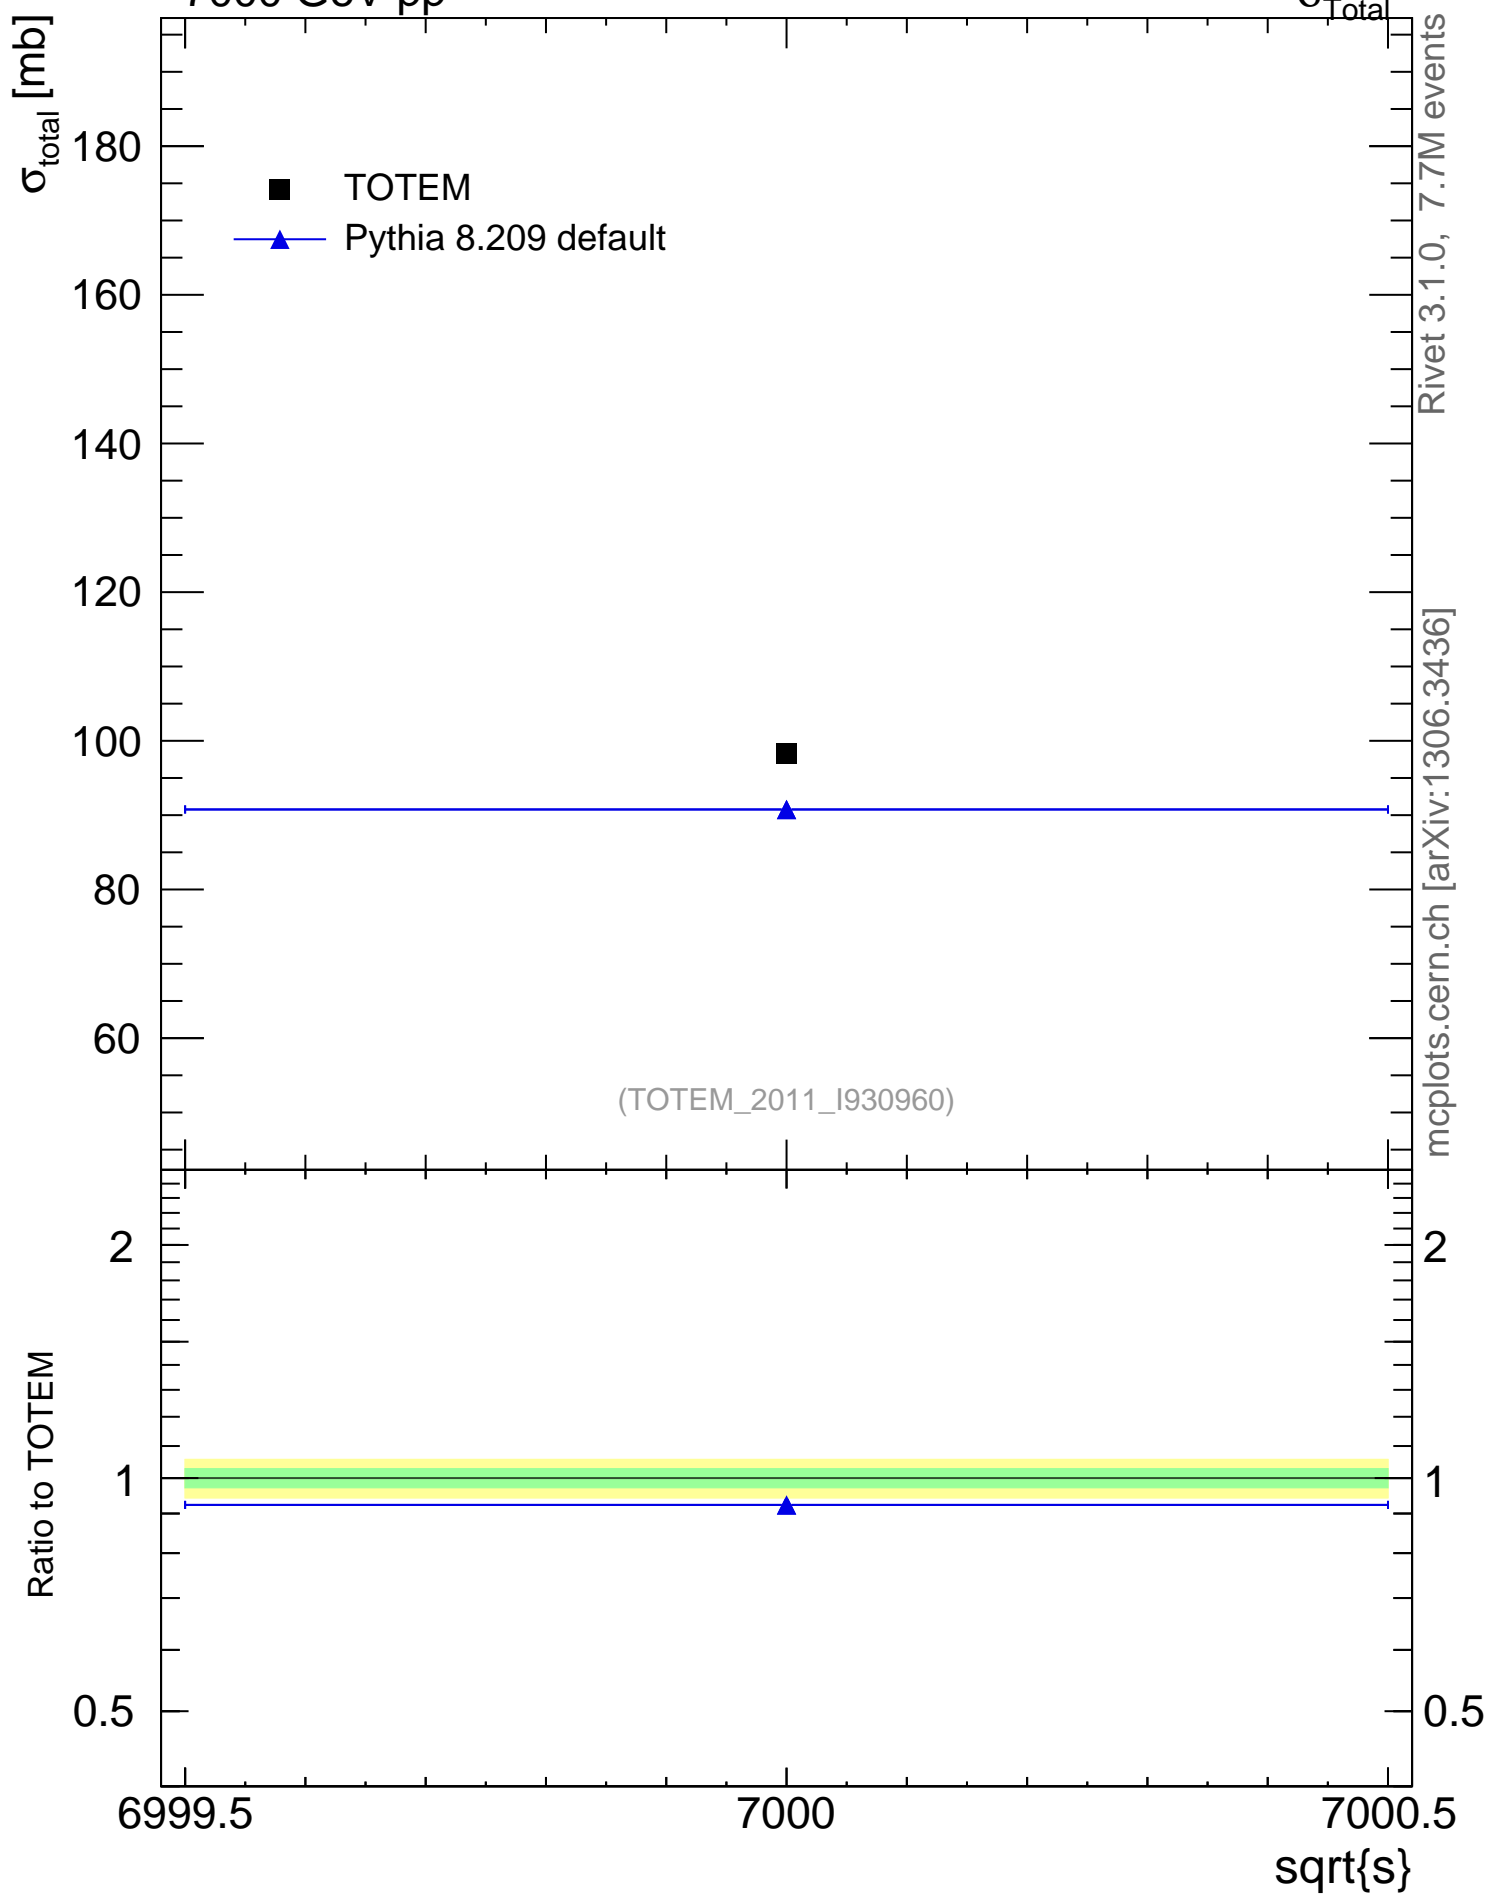

7000 GeV pp

σ_{Total}

Rivet 3.1.0, 7.7M events
mcplots.cern.ch [arXiv:1306.3436]

(TOTEM_2011_I930960)