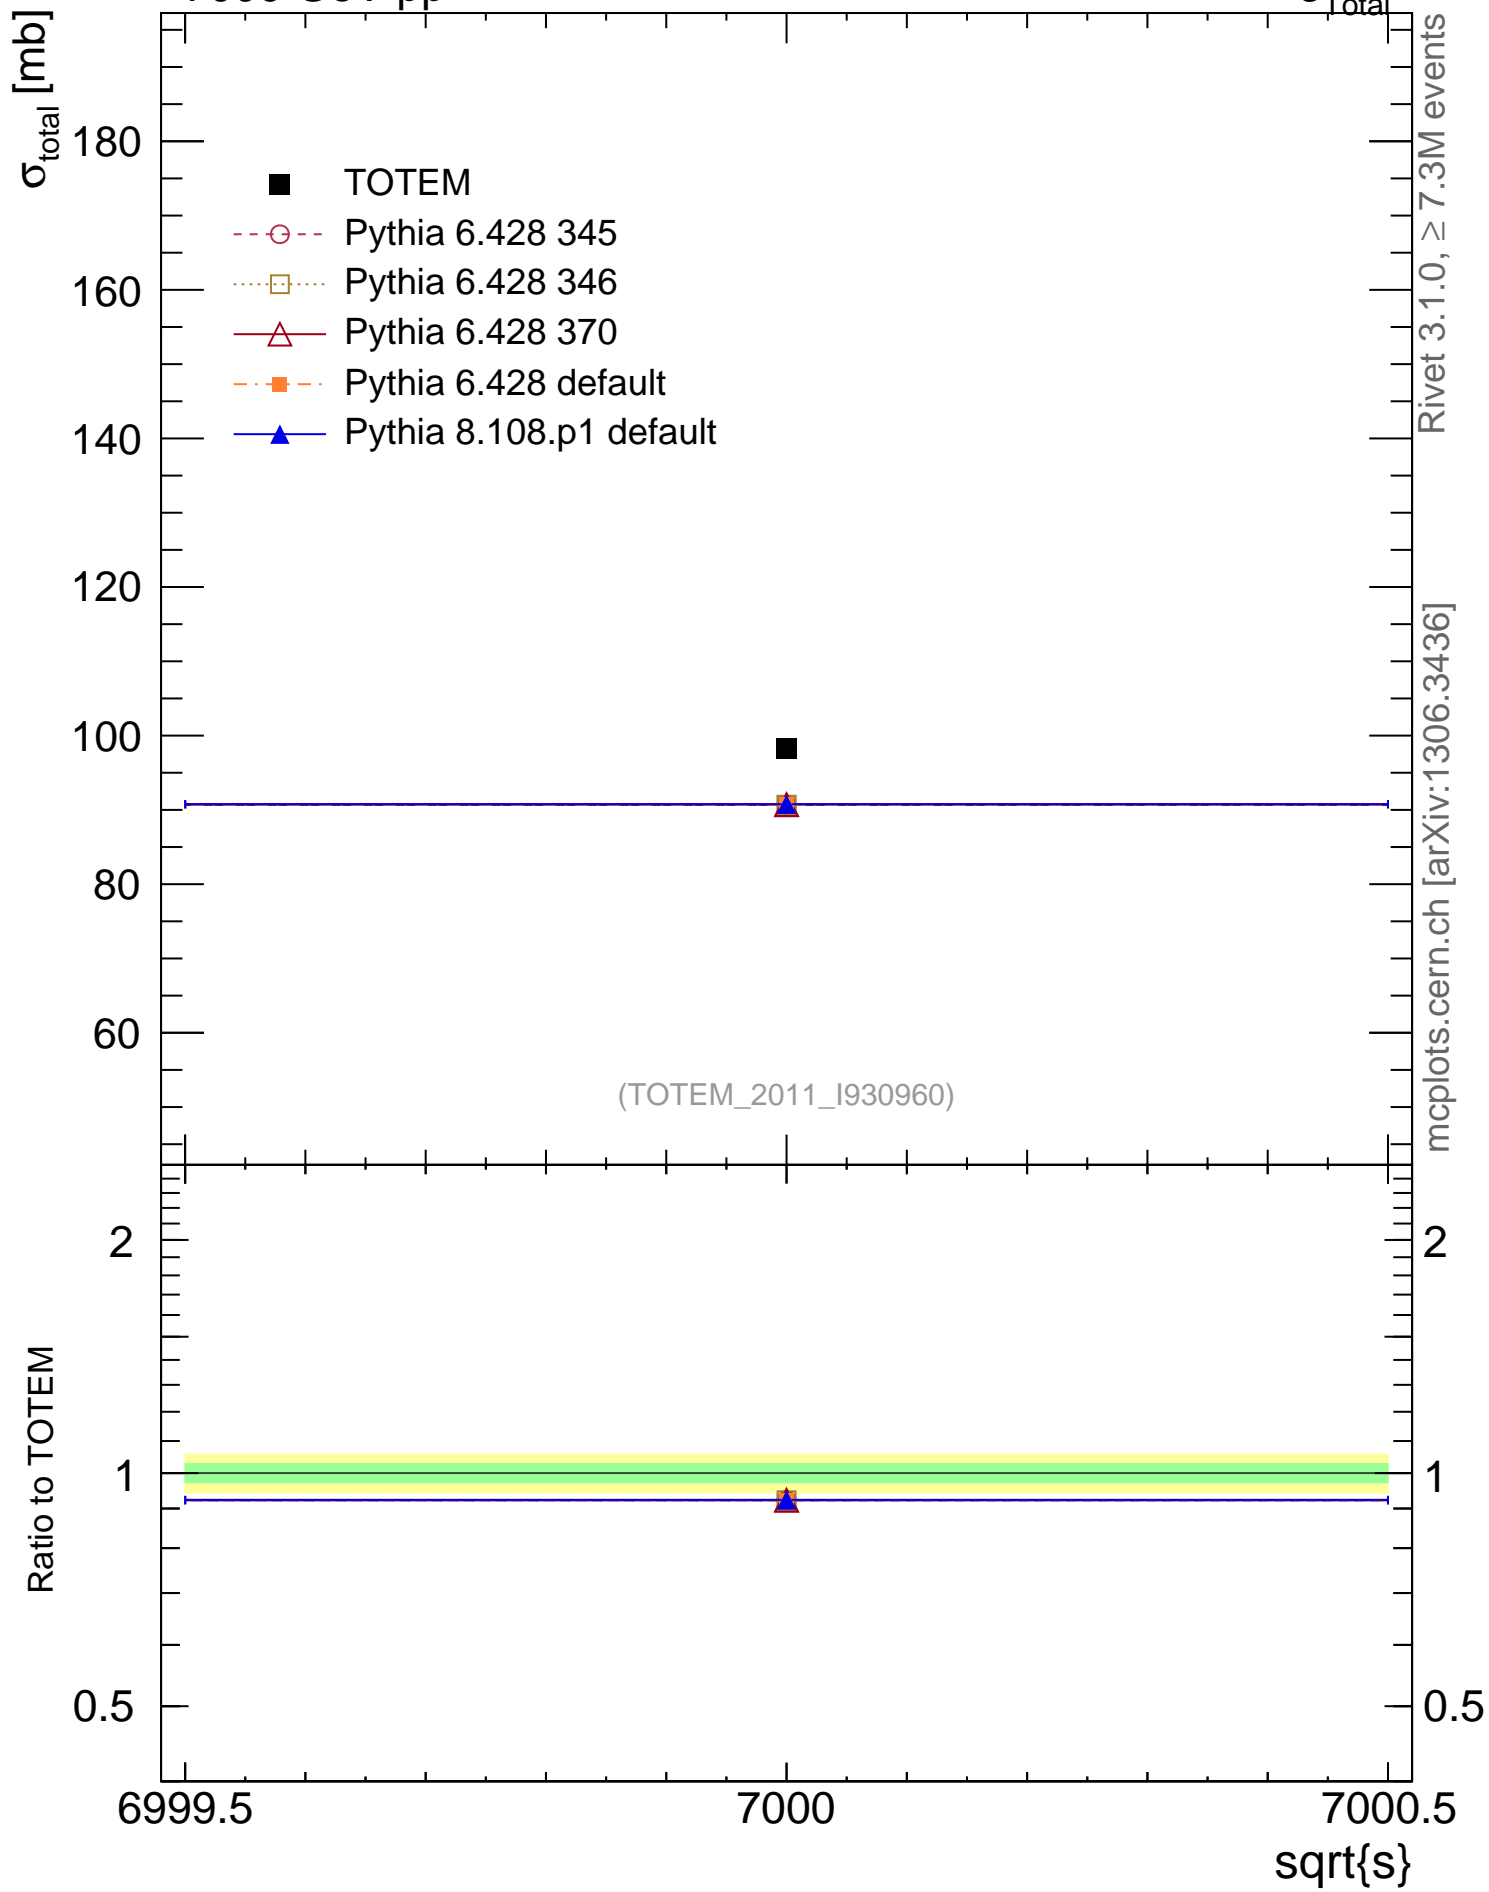

7000 GeV pp

σ_{Total}

Rivet 3.1.0, ≥ 7.3 M events
mcplots.cern.ch [arXiv:1306.3436]