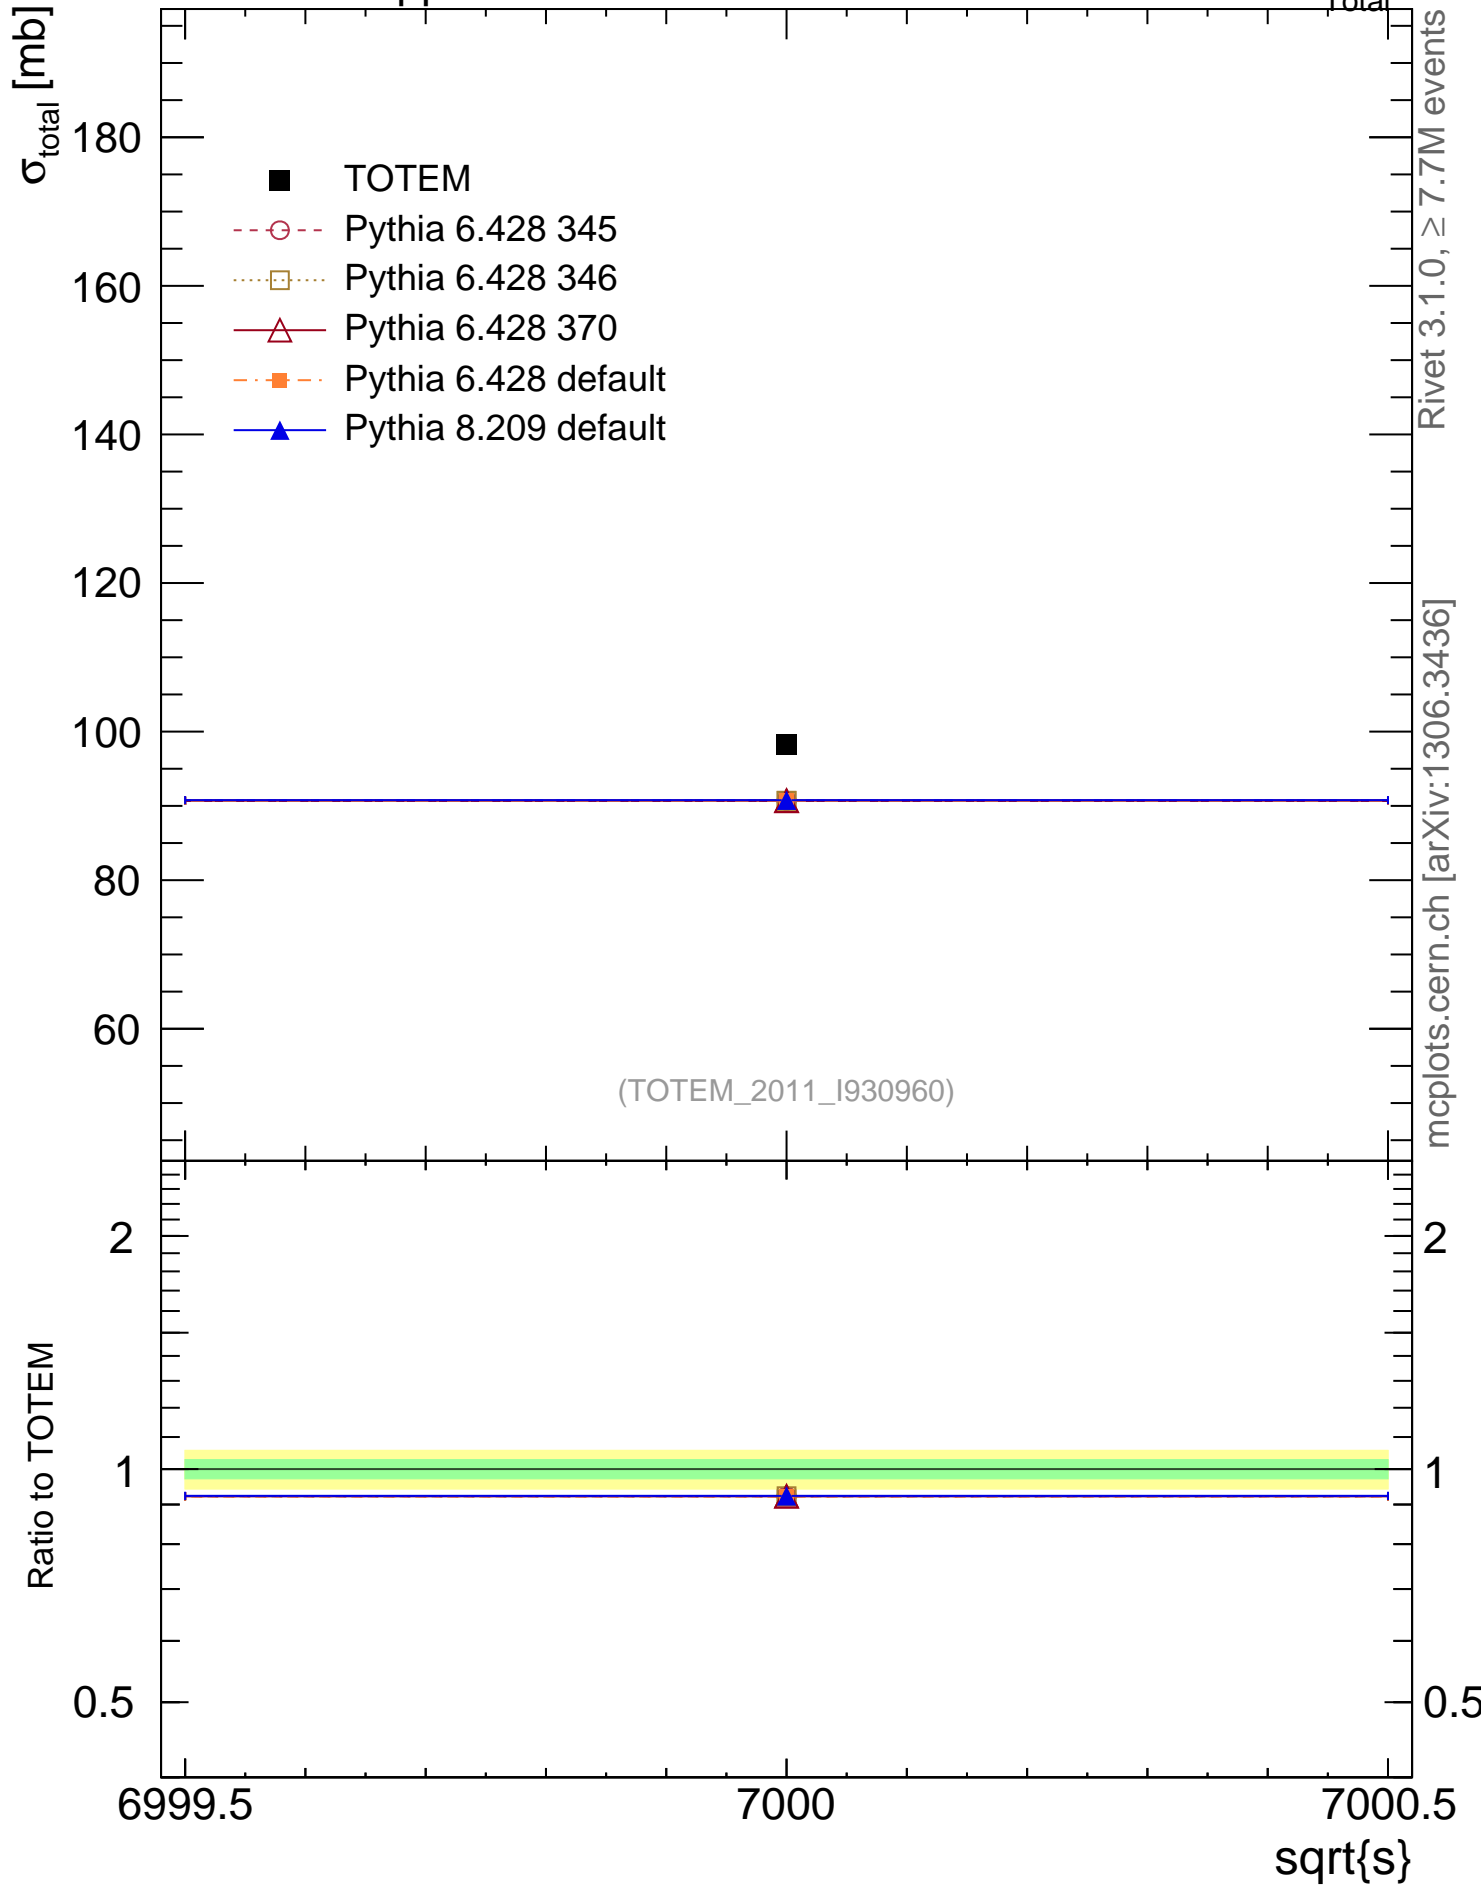

7000 GeV pp

σ_{Total}

(TOTEM_2011_I930960)

Rivet 3.1.0, ≥ 7.7 M events
mcplots.cern.ch [arXiv:1306.3436]