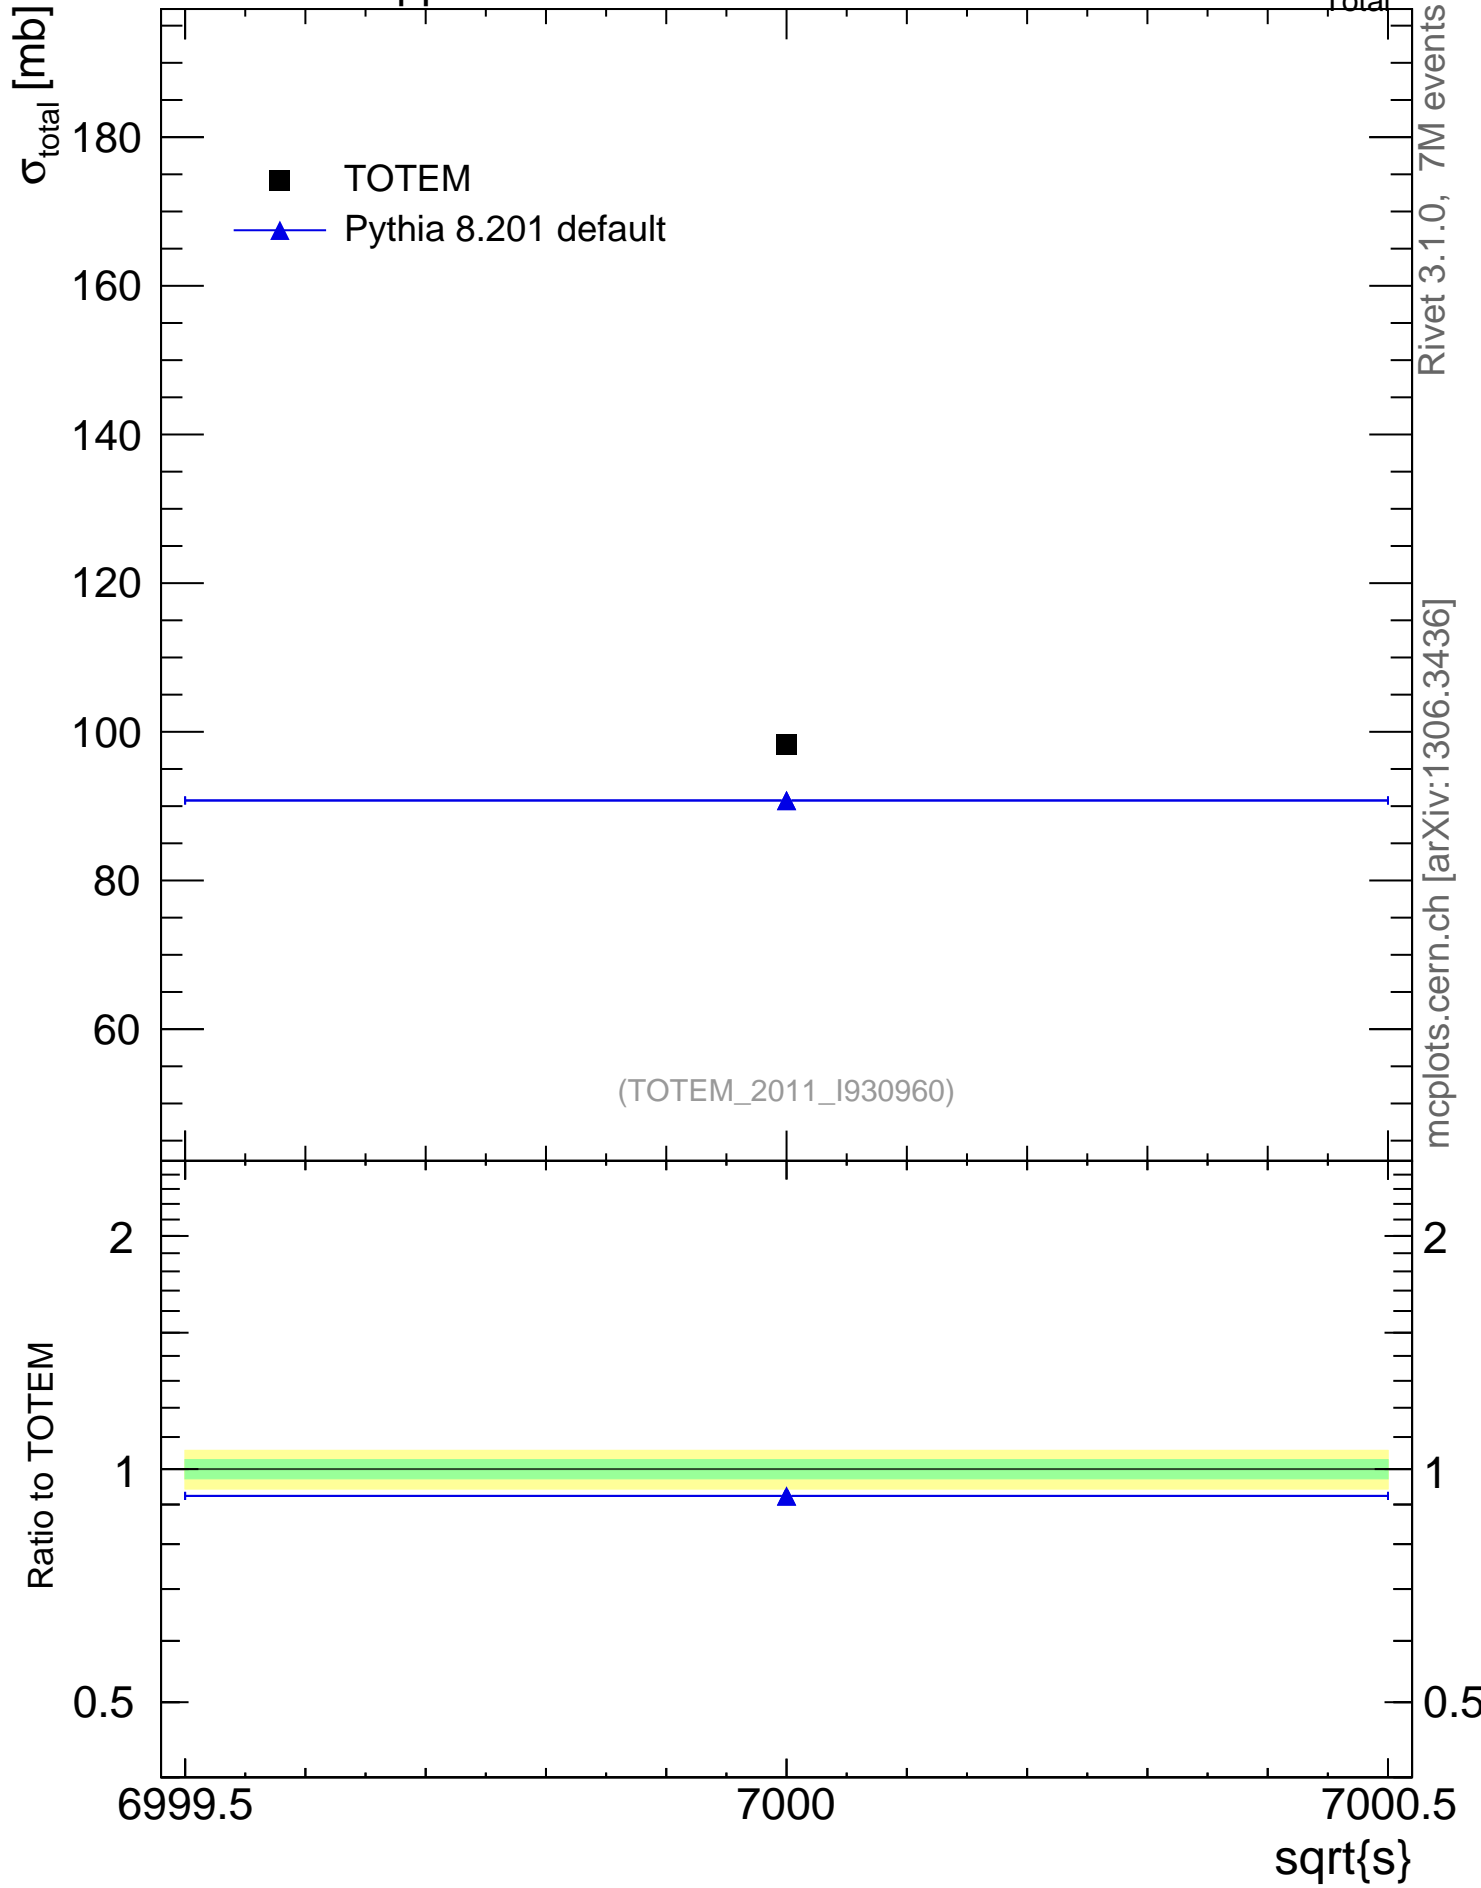

7000 GeV pp

σ_{Total}

Rivet 3.1.0, 7M events
mcplots.cern.ch [arXiv:1306.3436]

(TOTEM_2011_I930960)

\sqrt{s}