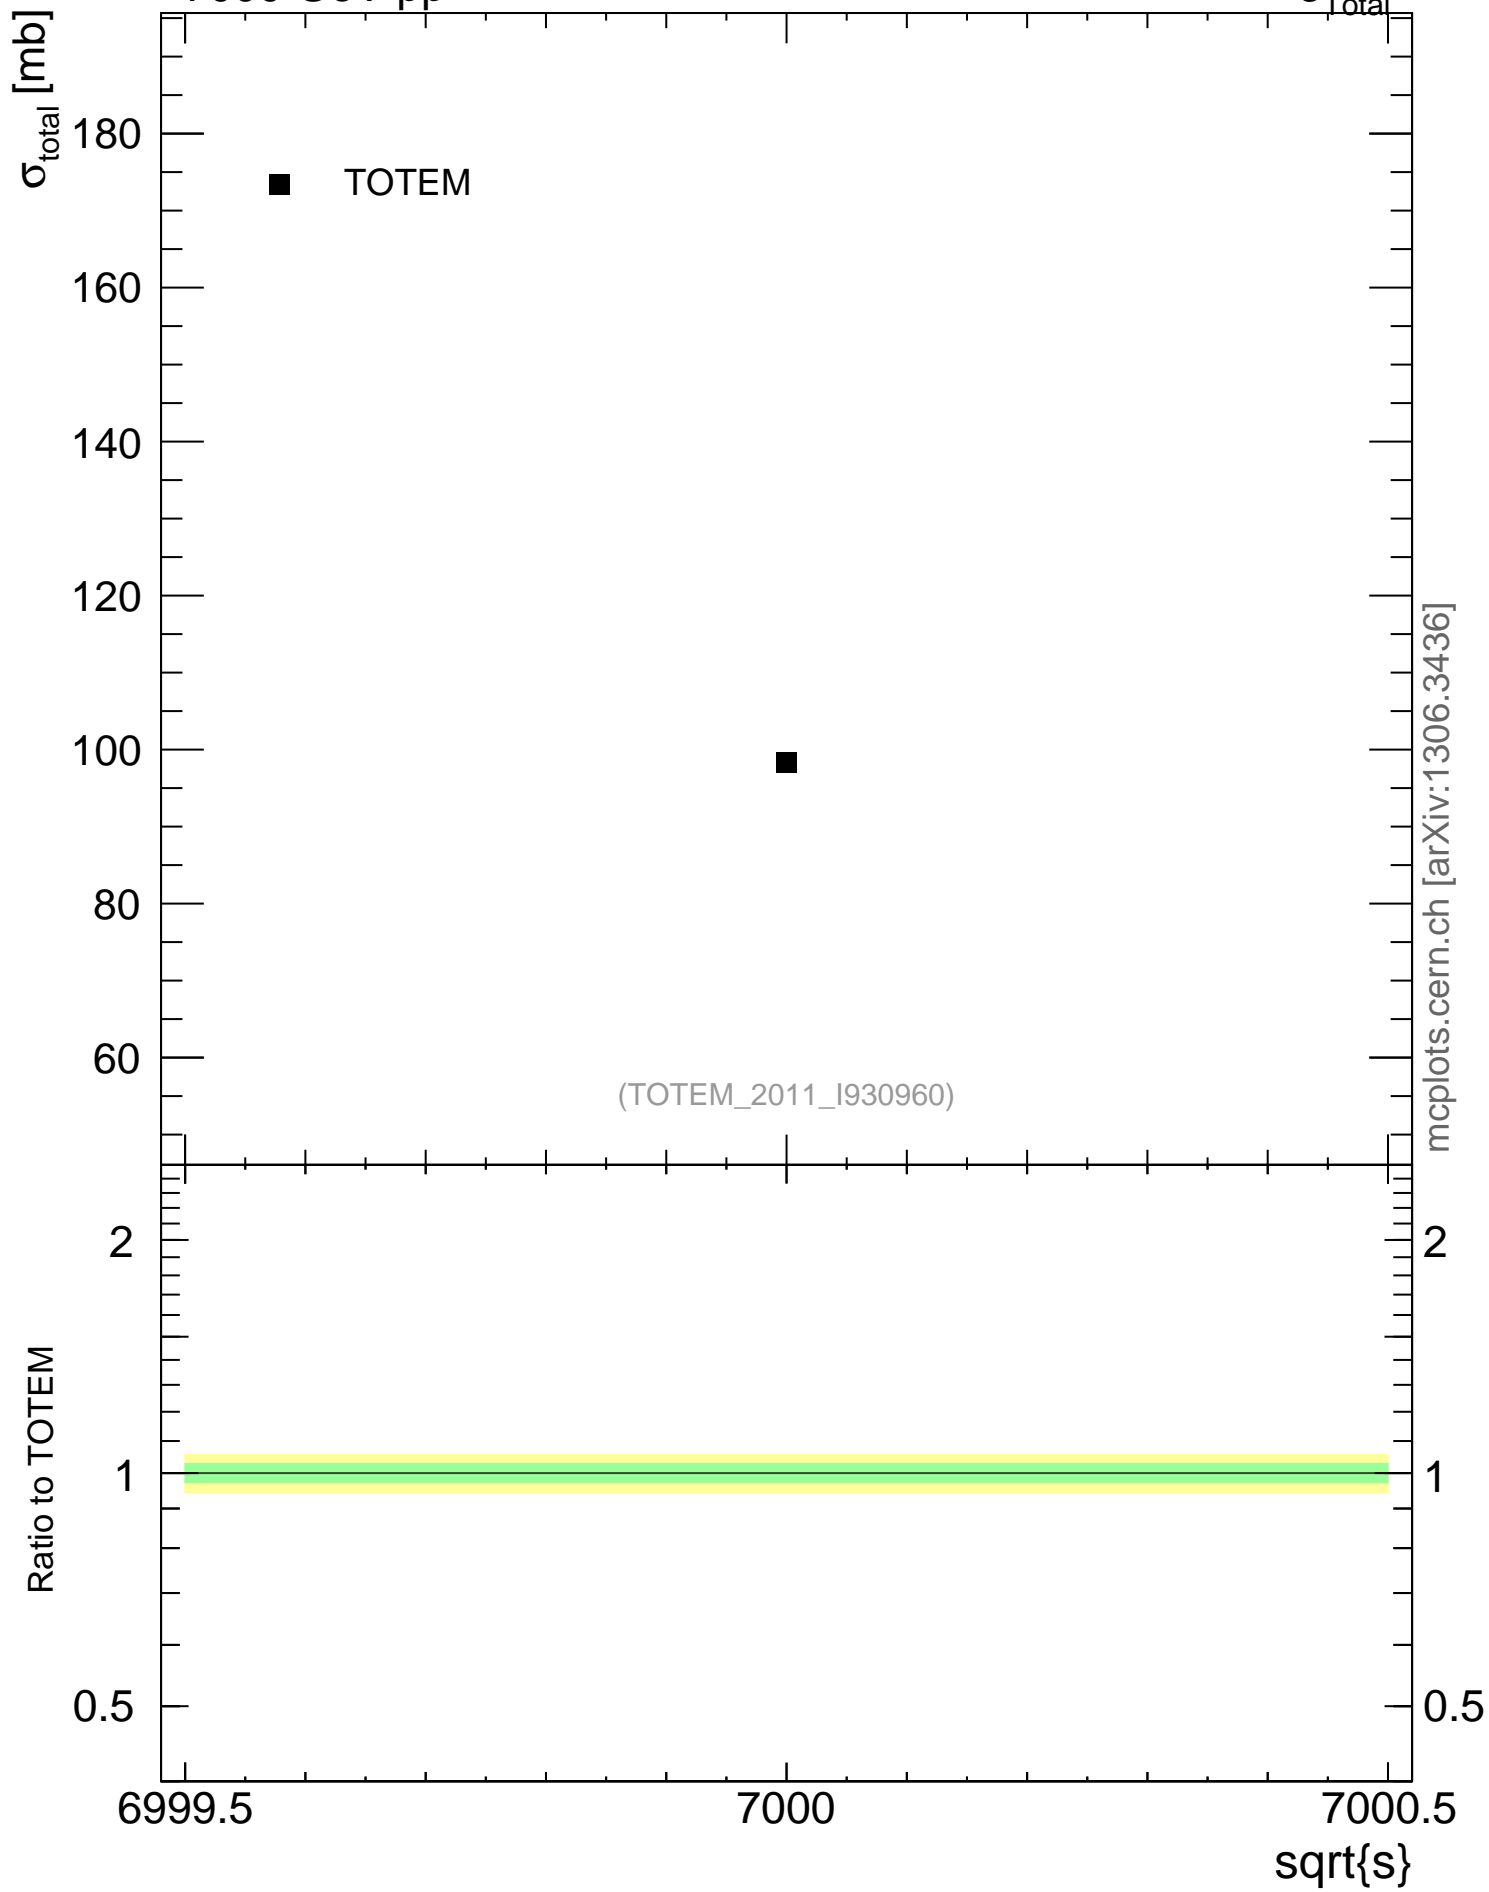

7000 GeV pp

σ_{Total}

mcplots.cern.ch [arXiv:1306.3436]