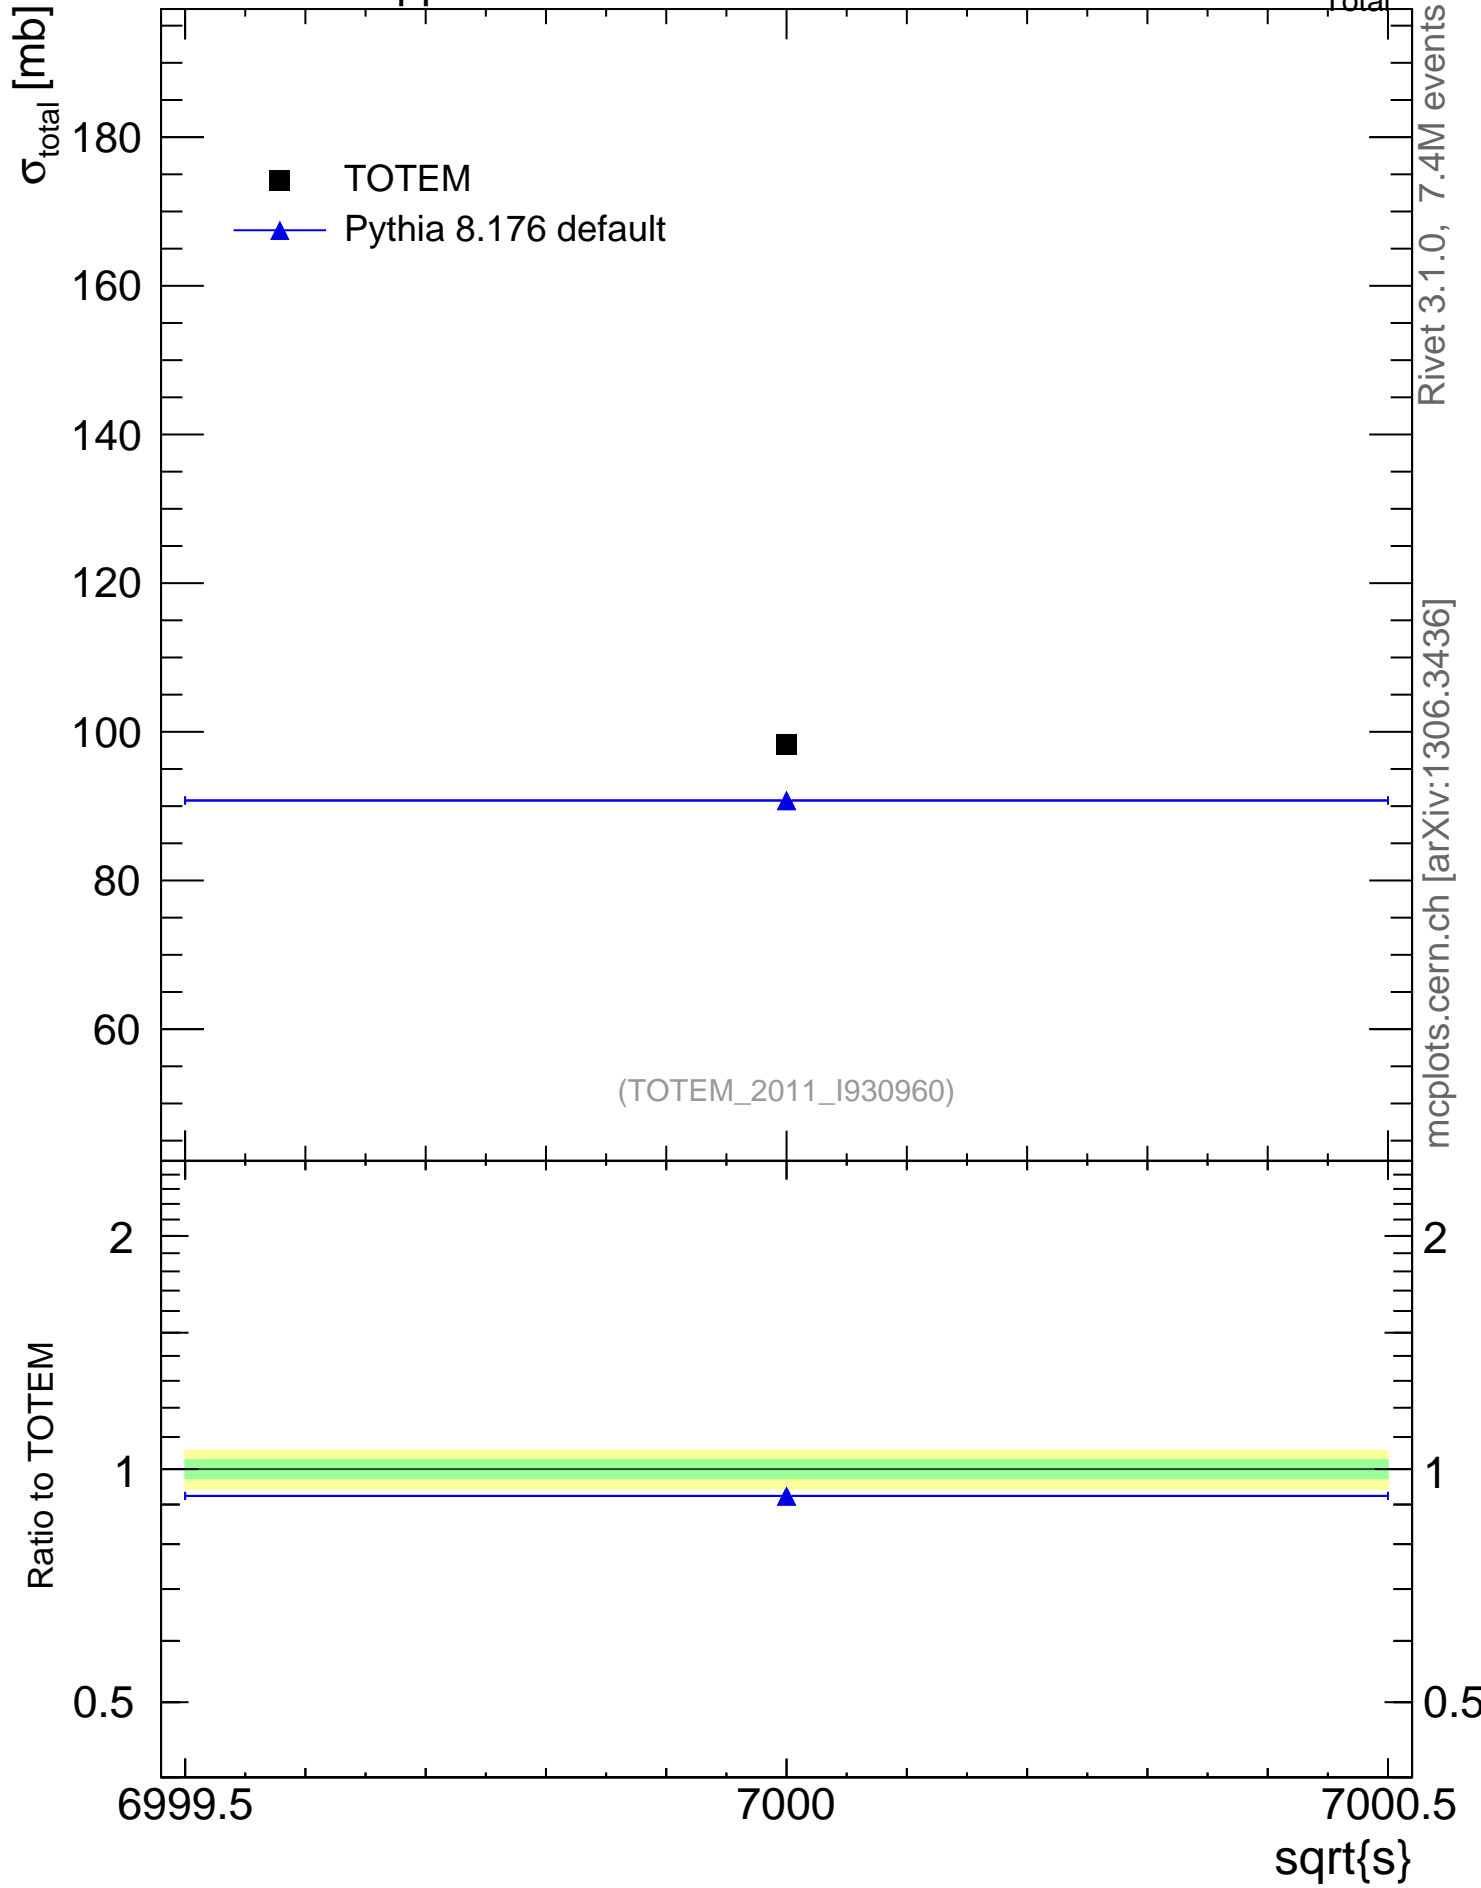

7000 GeV pp

$\sigma_{\text{Total}}$

■ TOTEM  
▲ Pythia 8.176 default

(TOTEM\_2011\_I930960)

$\sigma_{\text{Total}}$   
Rivet 3.1.0, 7.4M events  
mcplots.cern.ch [arXiv:1306.3436]

Ratio to TOTEM

$\sqrt{s}$