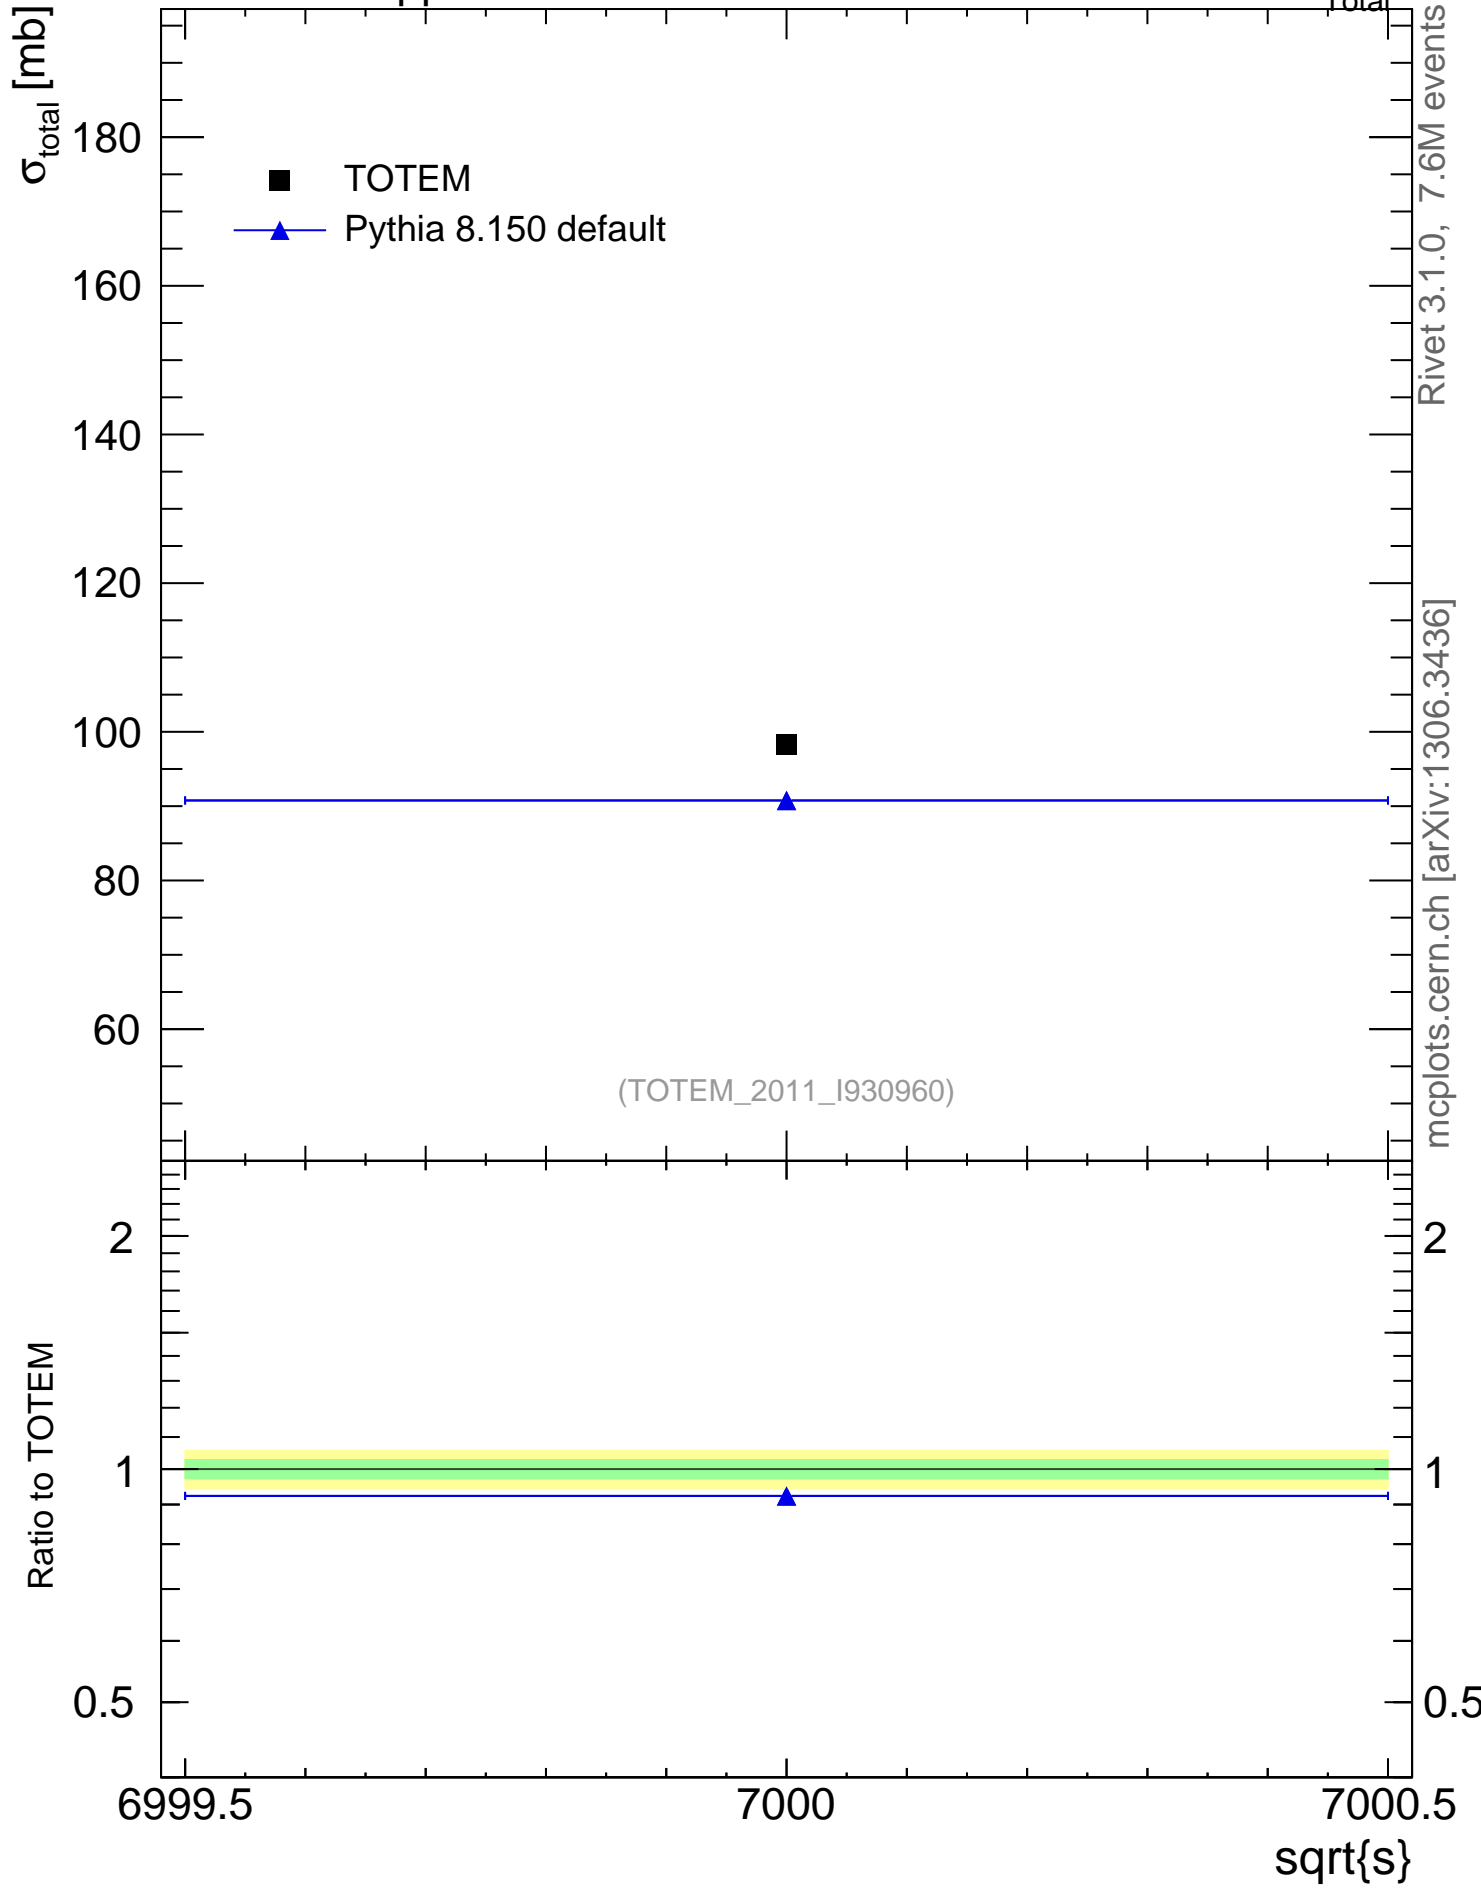

7000 GeV pp

σ_{Total}

Rivet 3.1.0, 7.6M events
mcplots.cern.ch [arXiv:1306.3436]

(TOTEM_2011_I930960)

\sqrt{s}