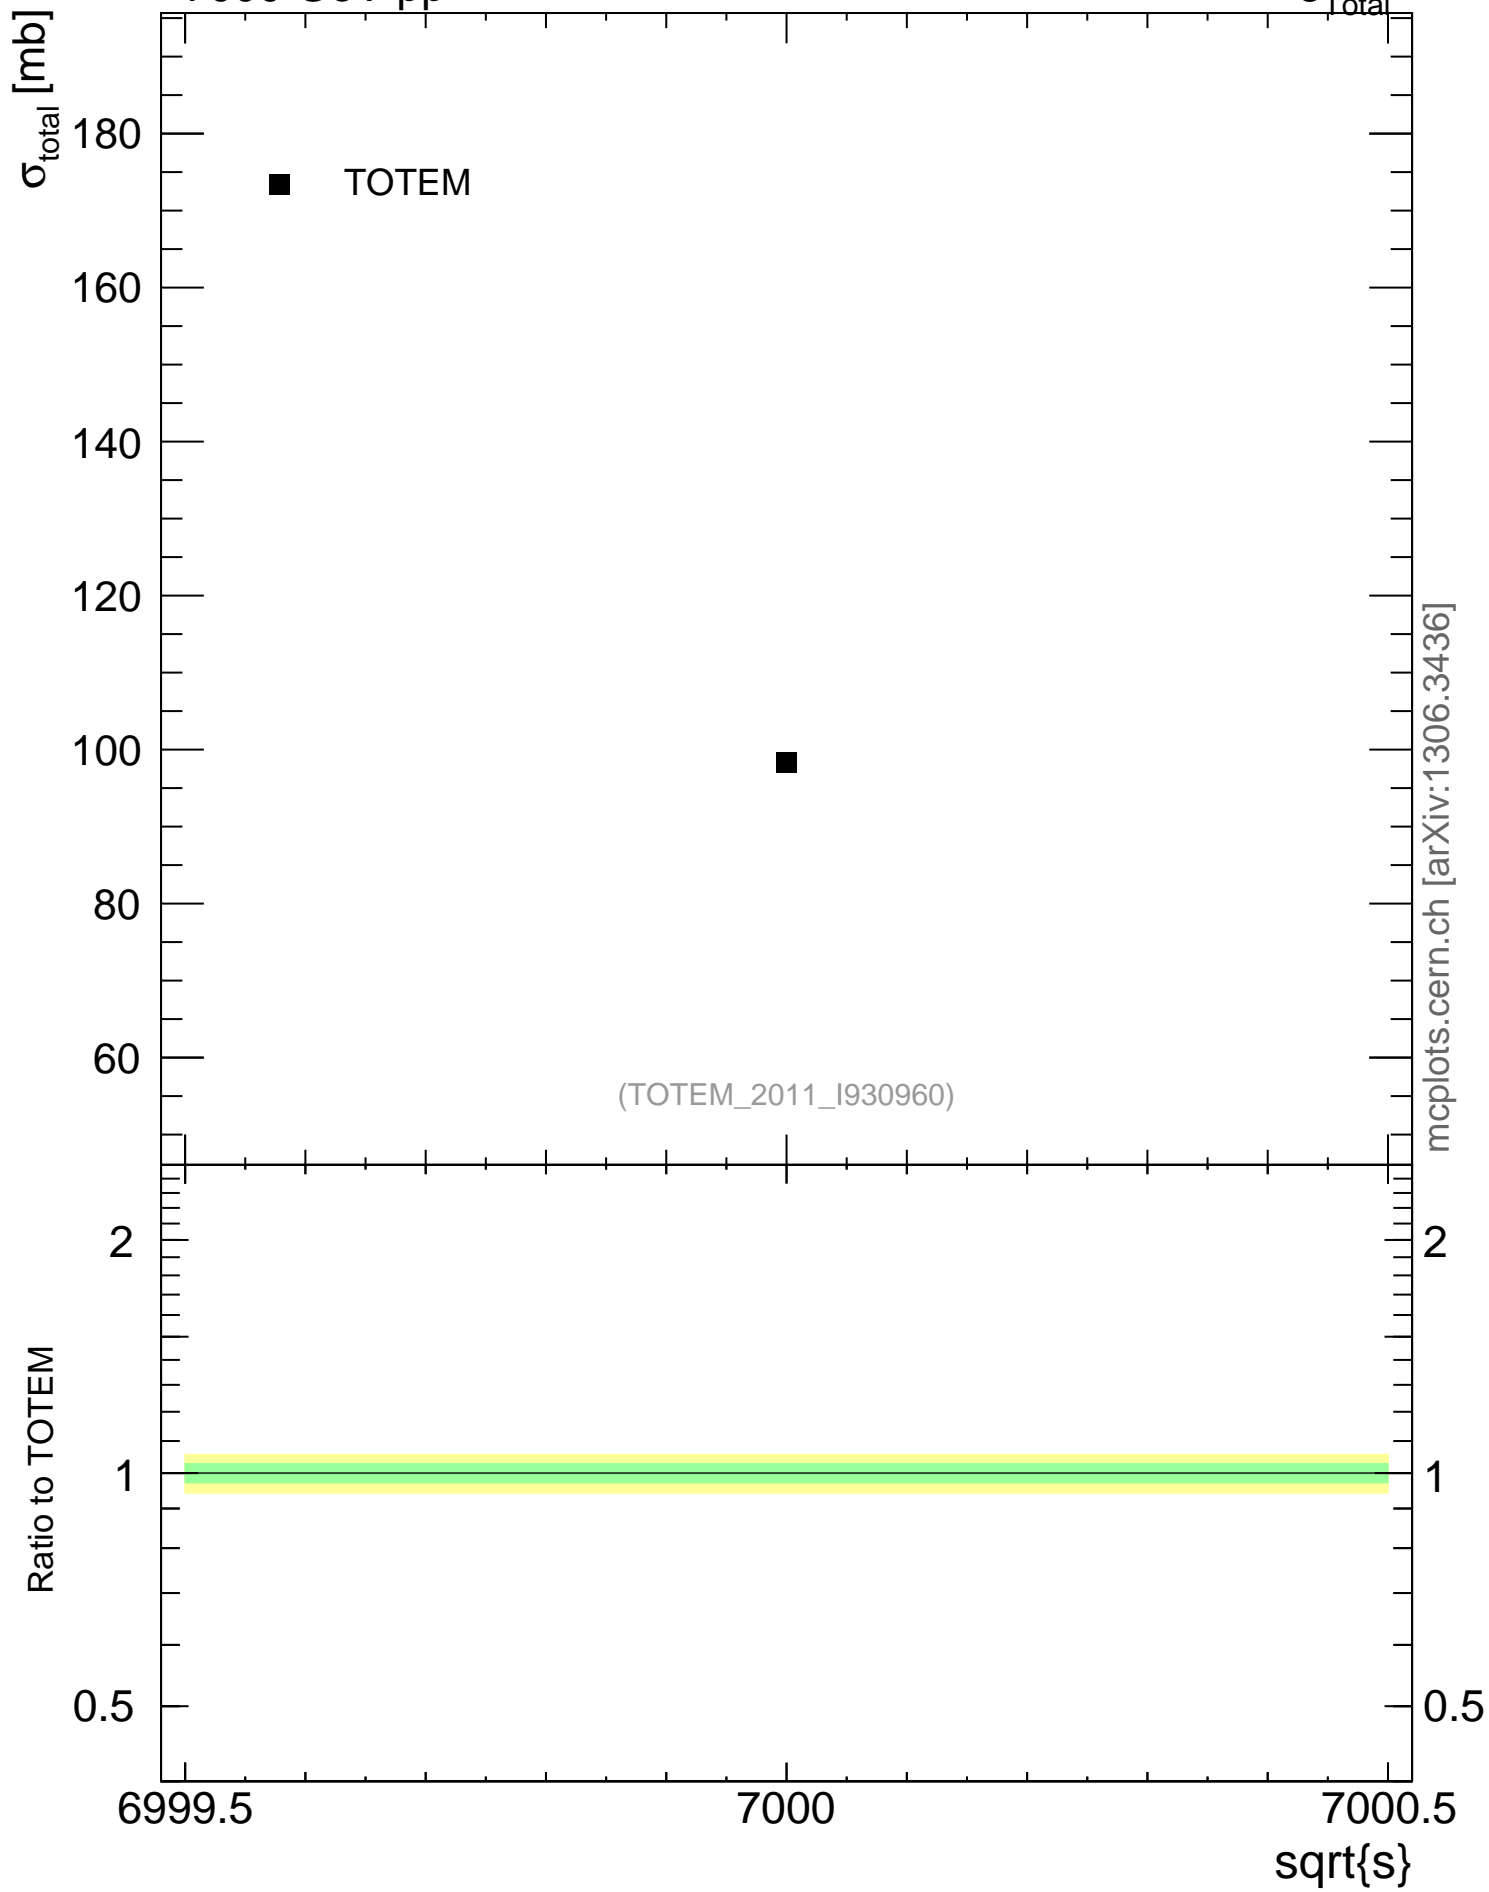

7000 GeV pp

$\sigma_{\text{Total}}$

■ TOTEM

(TOTEM\_2011\_I930960)

mcplots.cern.ch [arXiv:1306.3436]