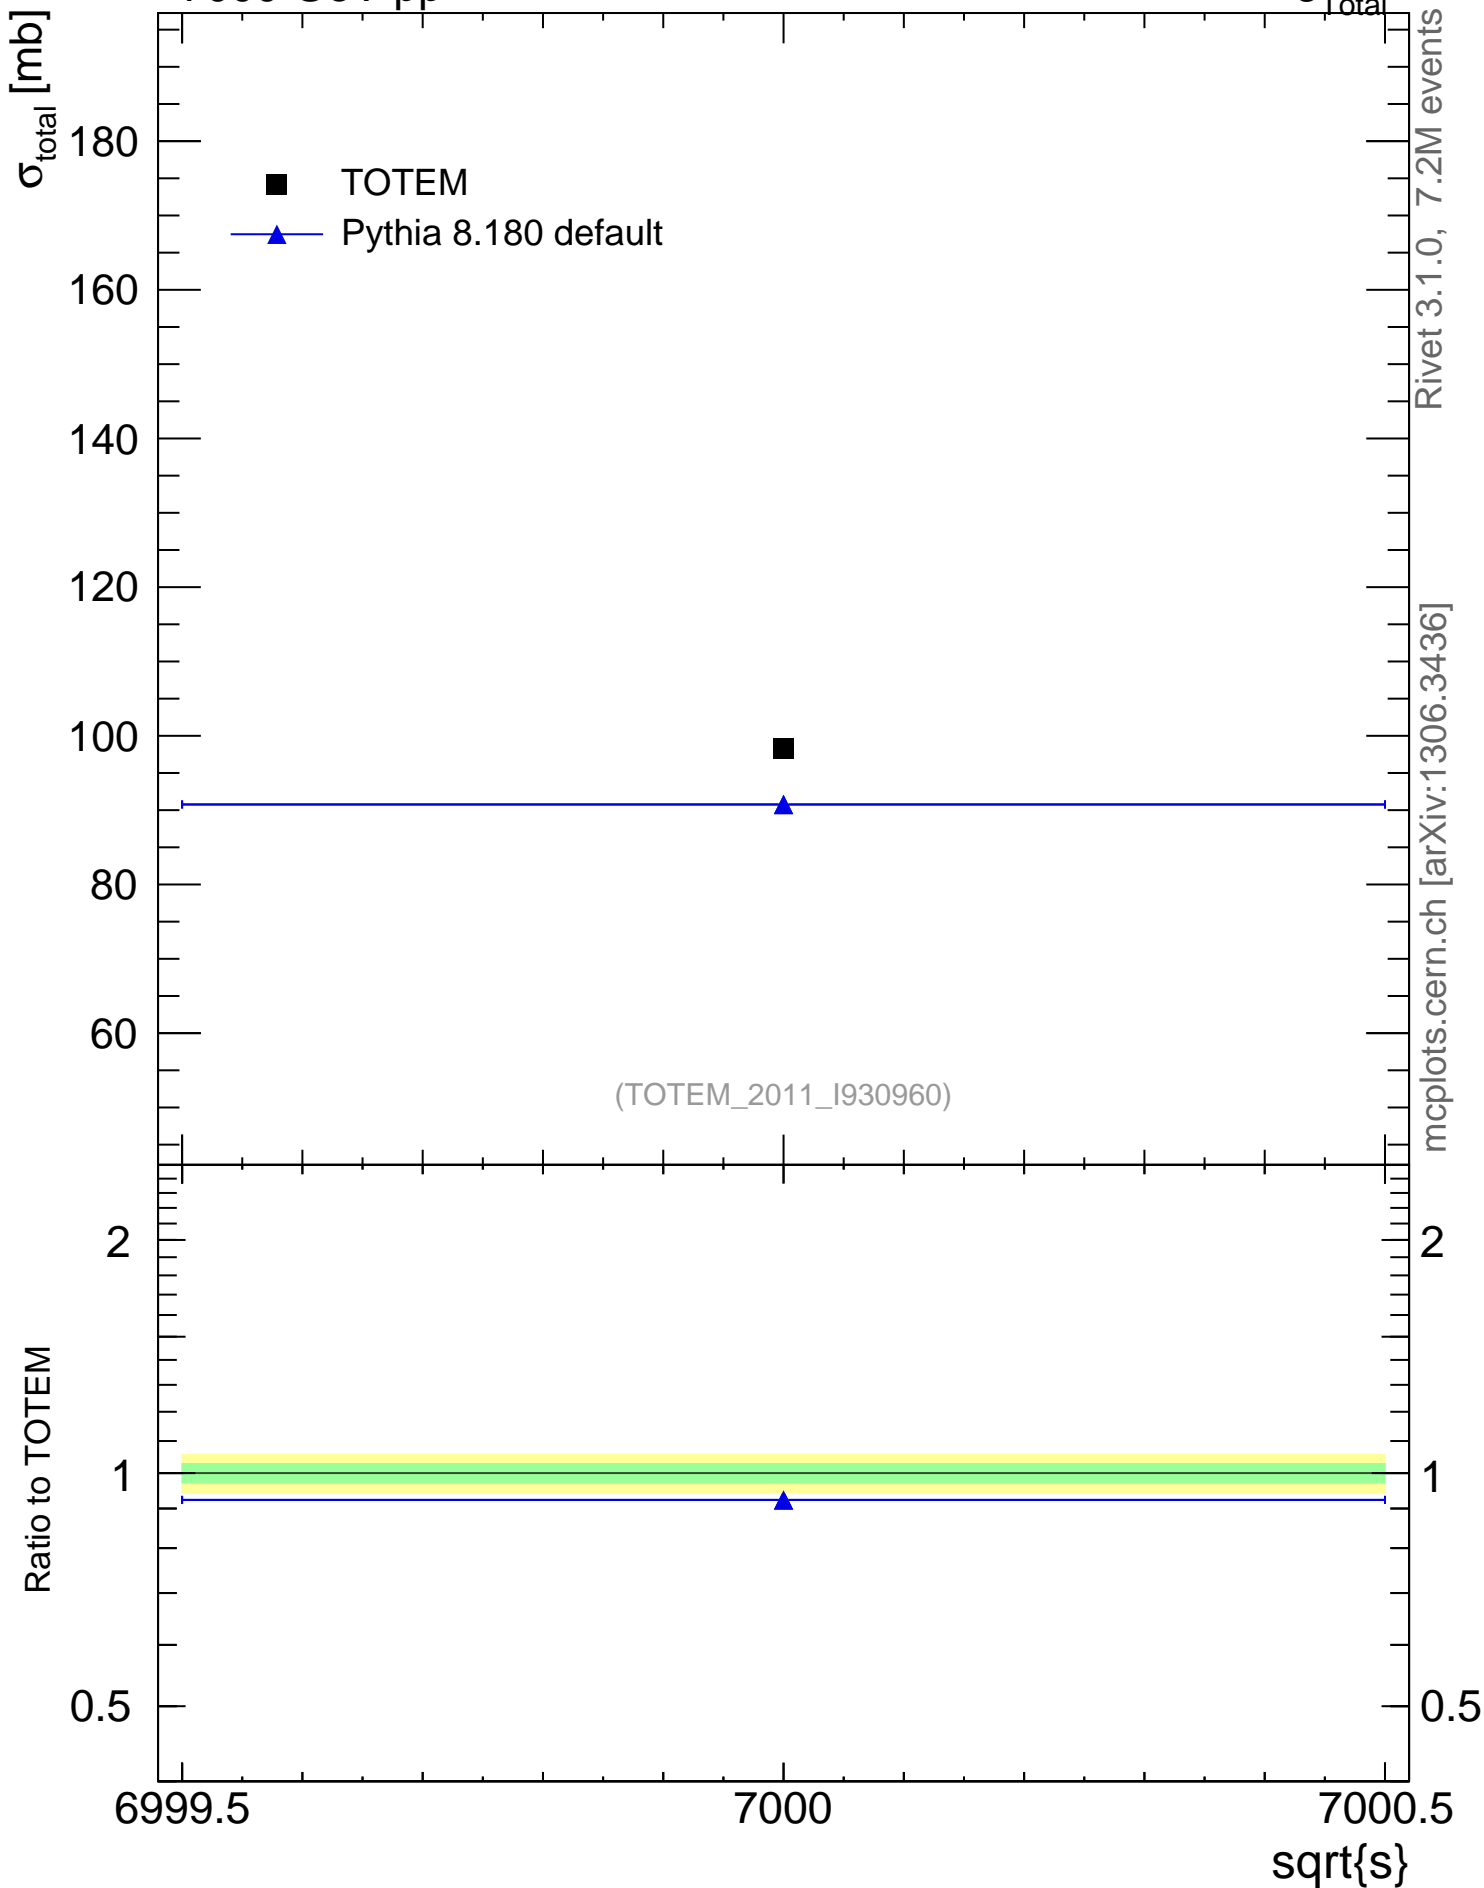

7000 GeV pp

$\sigma_{\text{Total}}$

mcplots.cern.ch [arXiv:1306.3436]

Rivet 3.1.0, 7.2M events