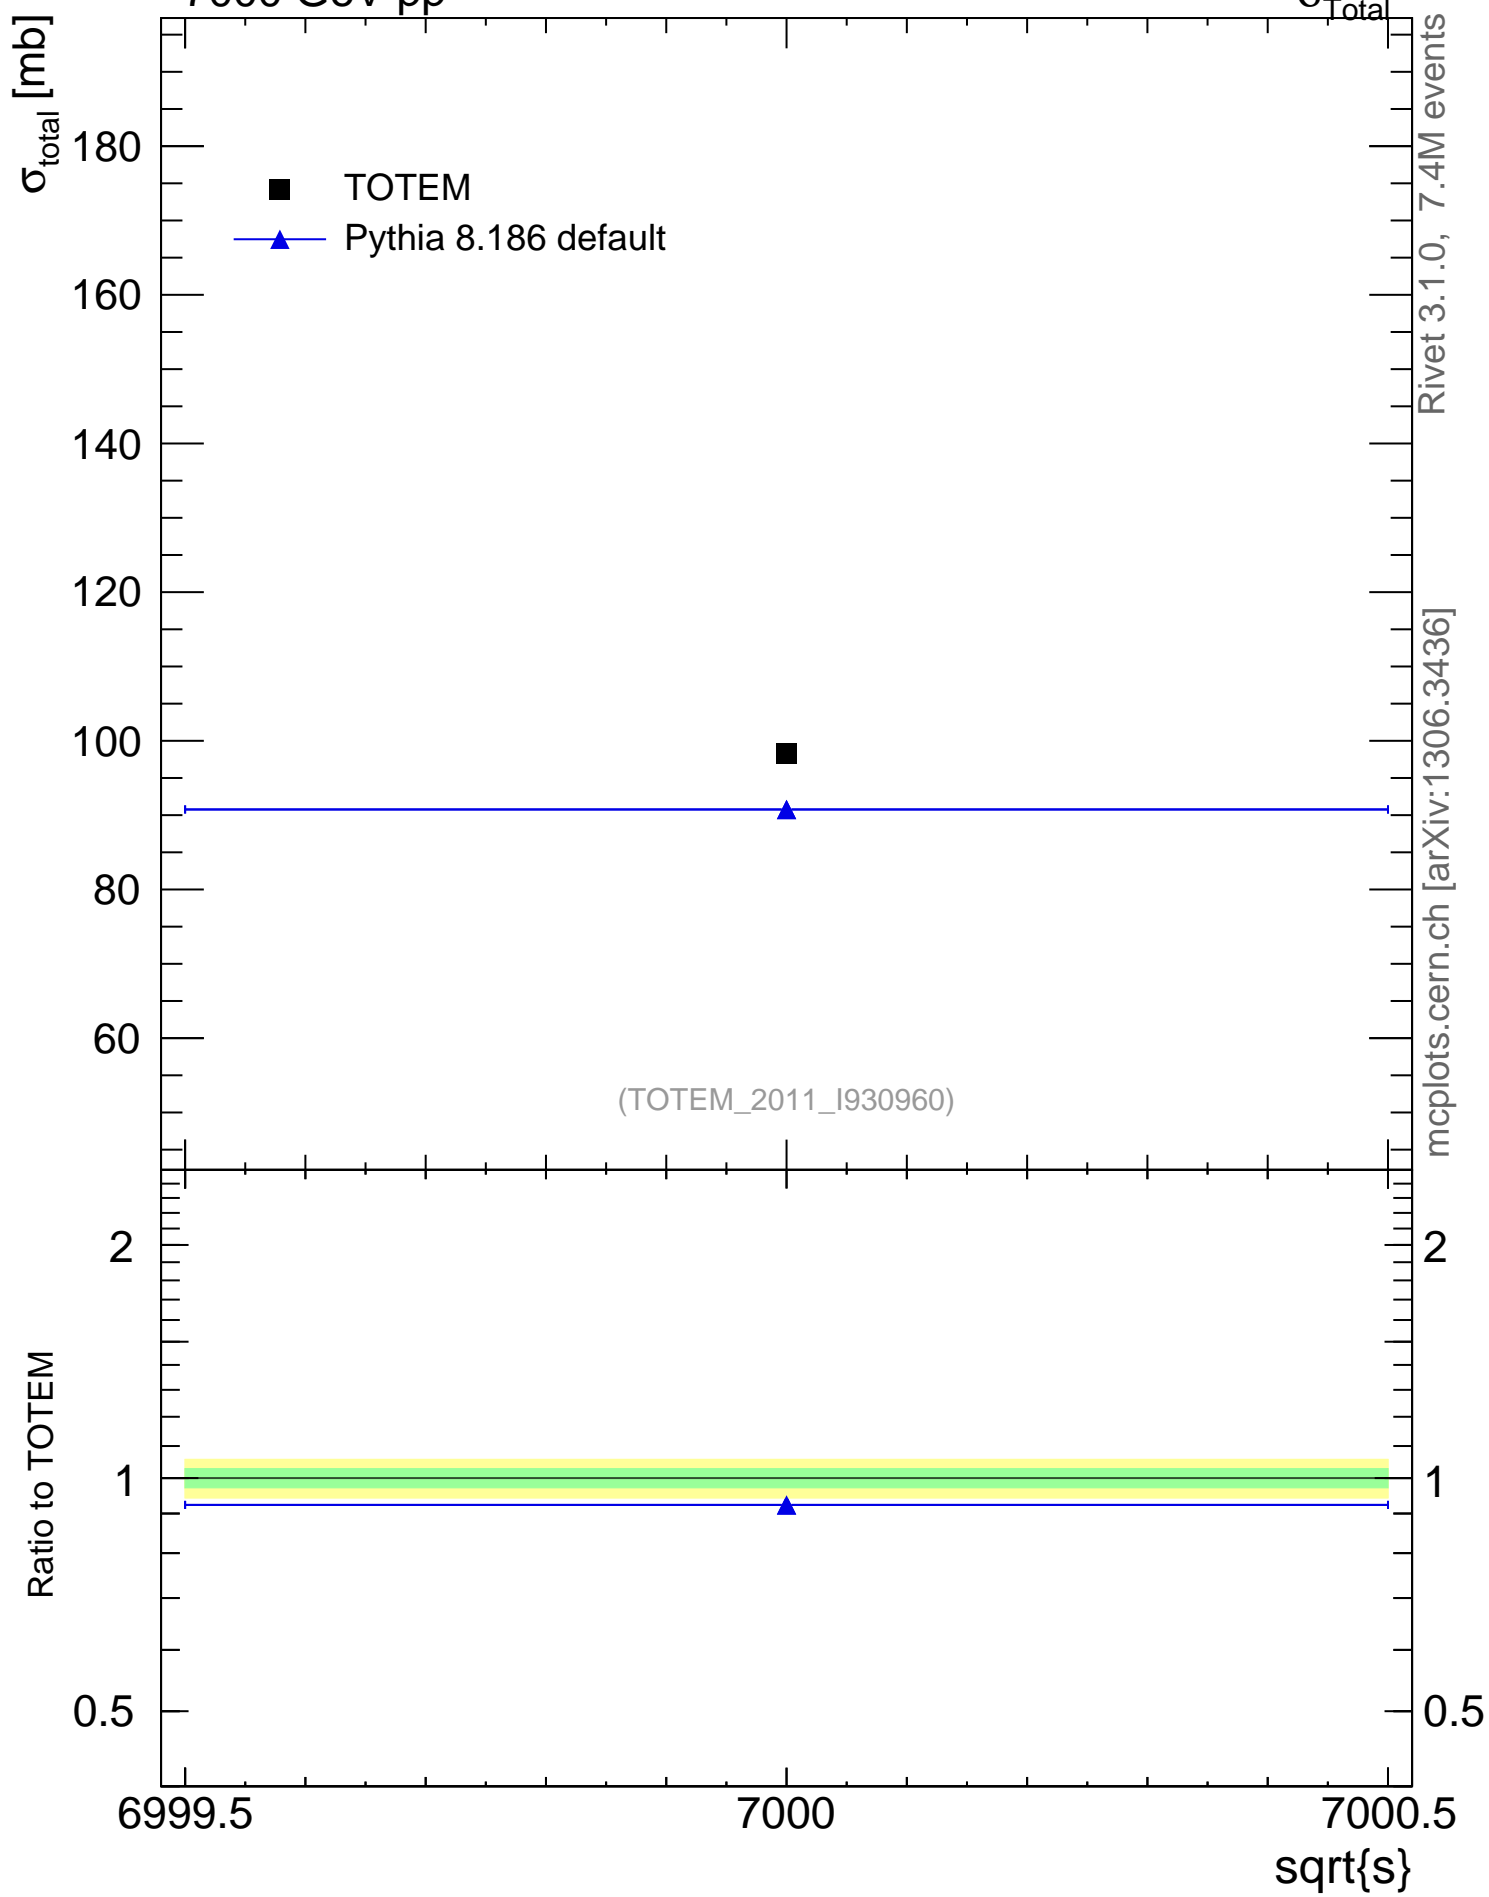

7000 GeV pp

σ_{Total}

mcplots.cern.ch [arXiv:1306.3436]

(TOTEM_2011_I930960)