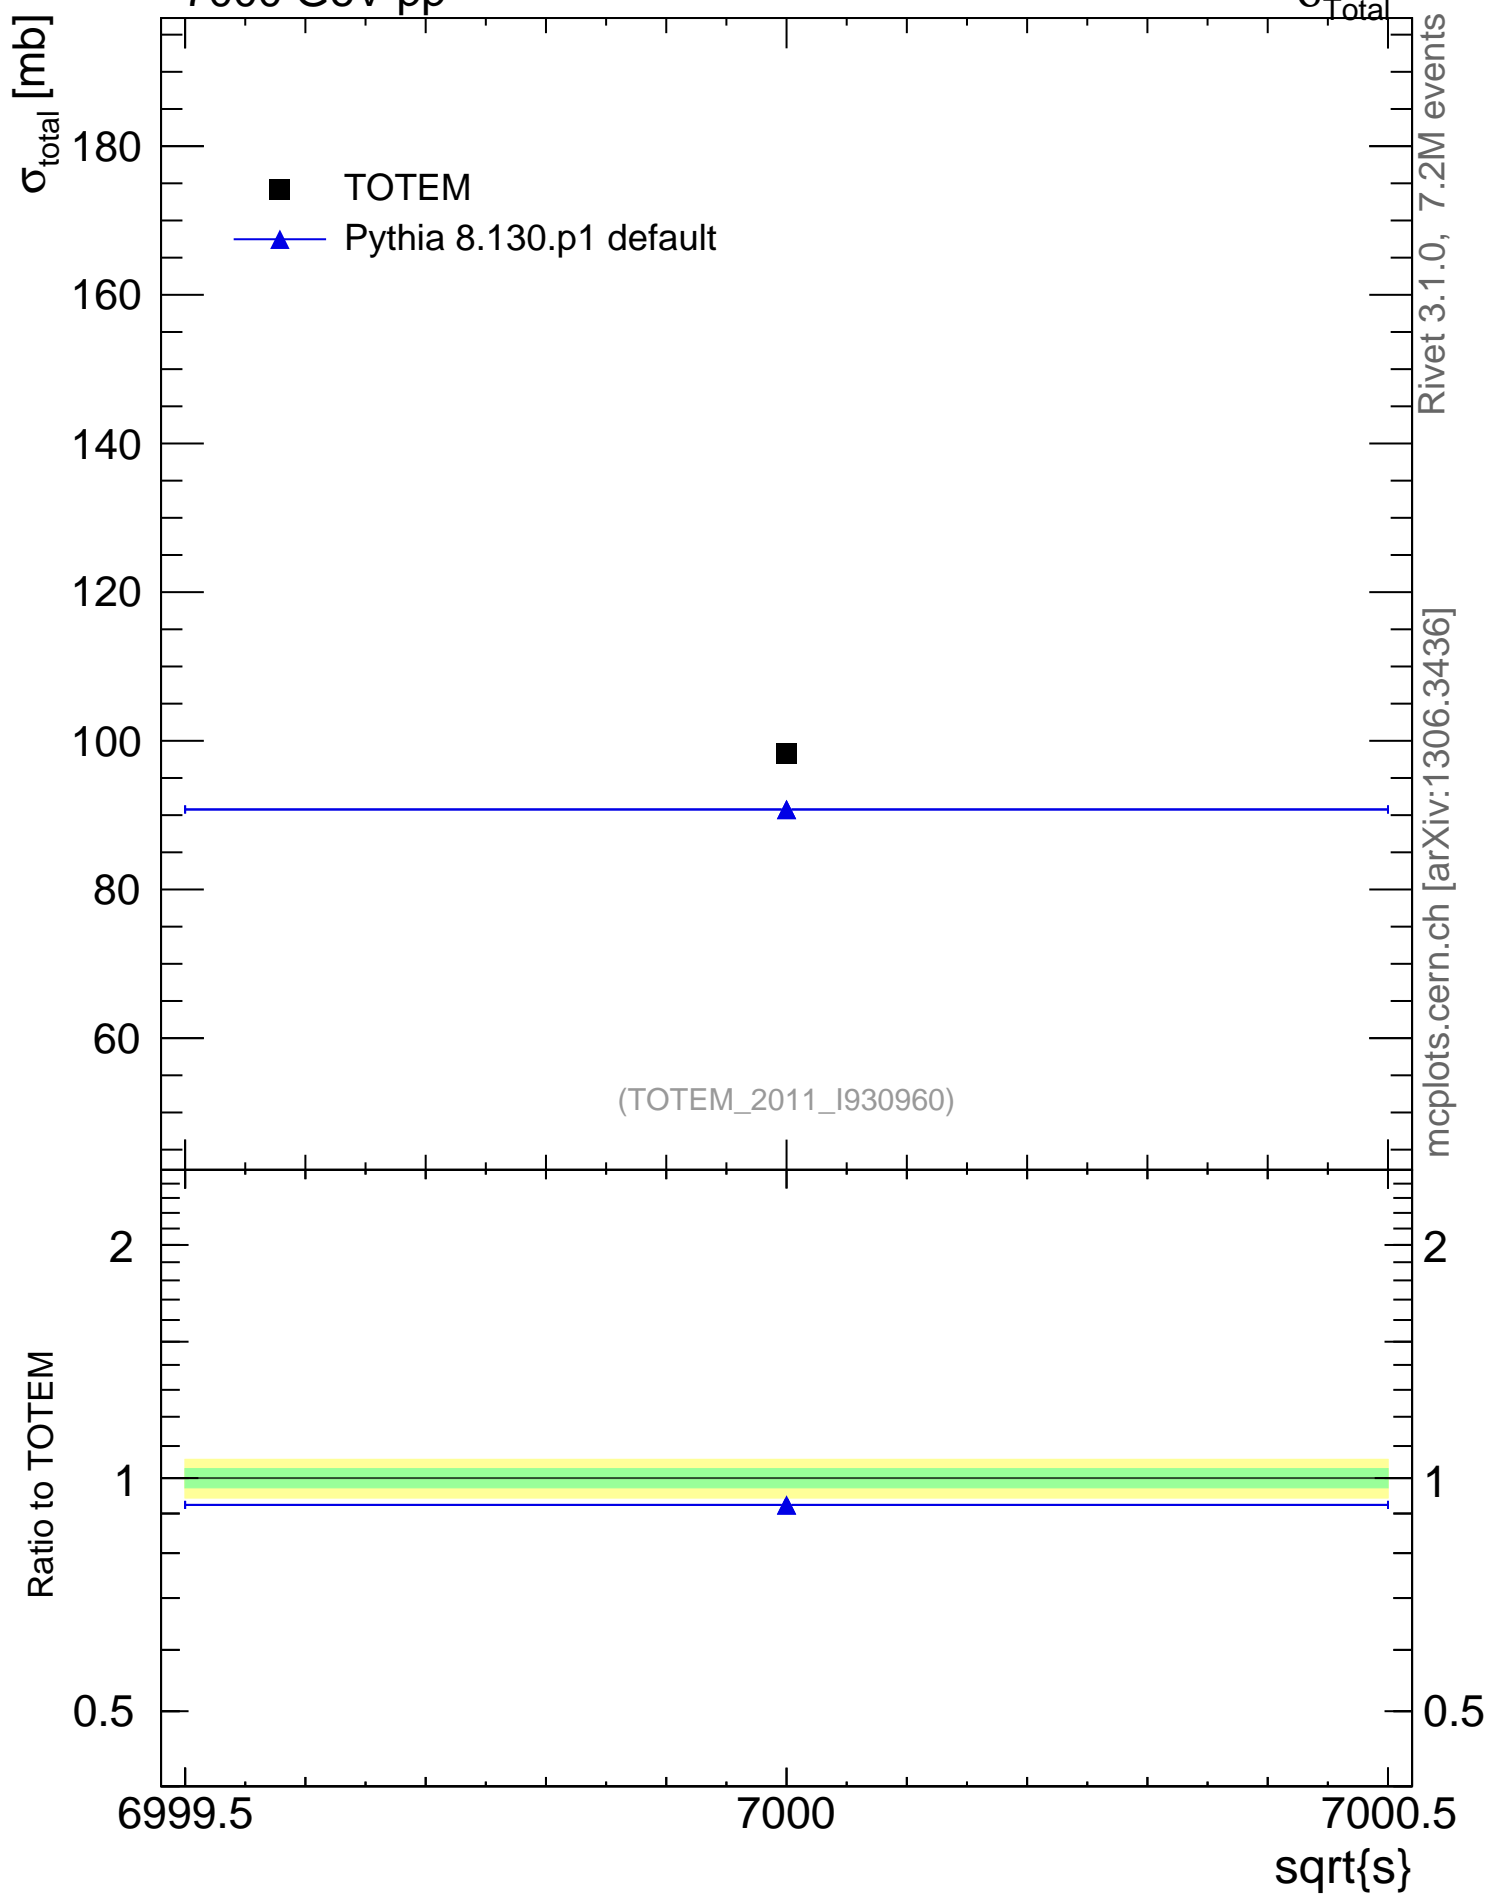

7000 GeV pp

σ_{Total}

■ TOTEM
▲ Pythia 8.130.p1 default

(TOTEM_2011_I930960)

σ_{Total}
Rivet 3.1.0, 7.2M events
mcplots.cern.ch [arXiv:1306.3436]

2

1

0.5

\sqrt{s}