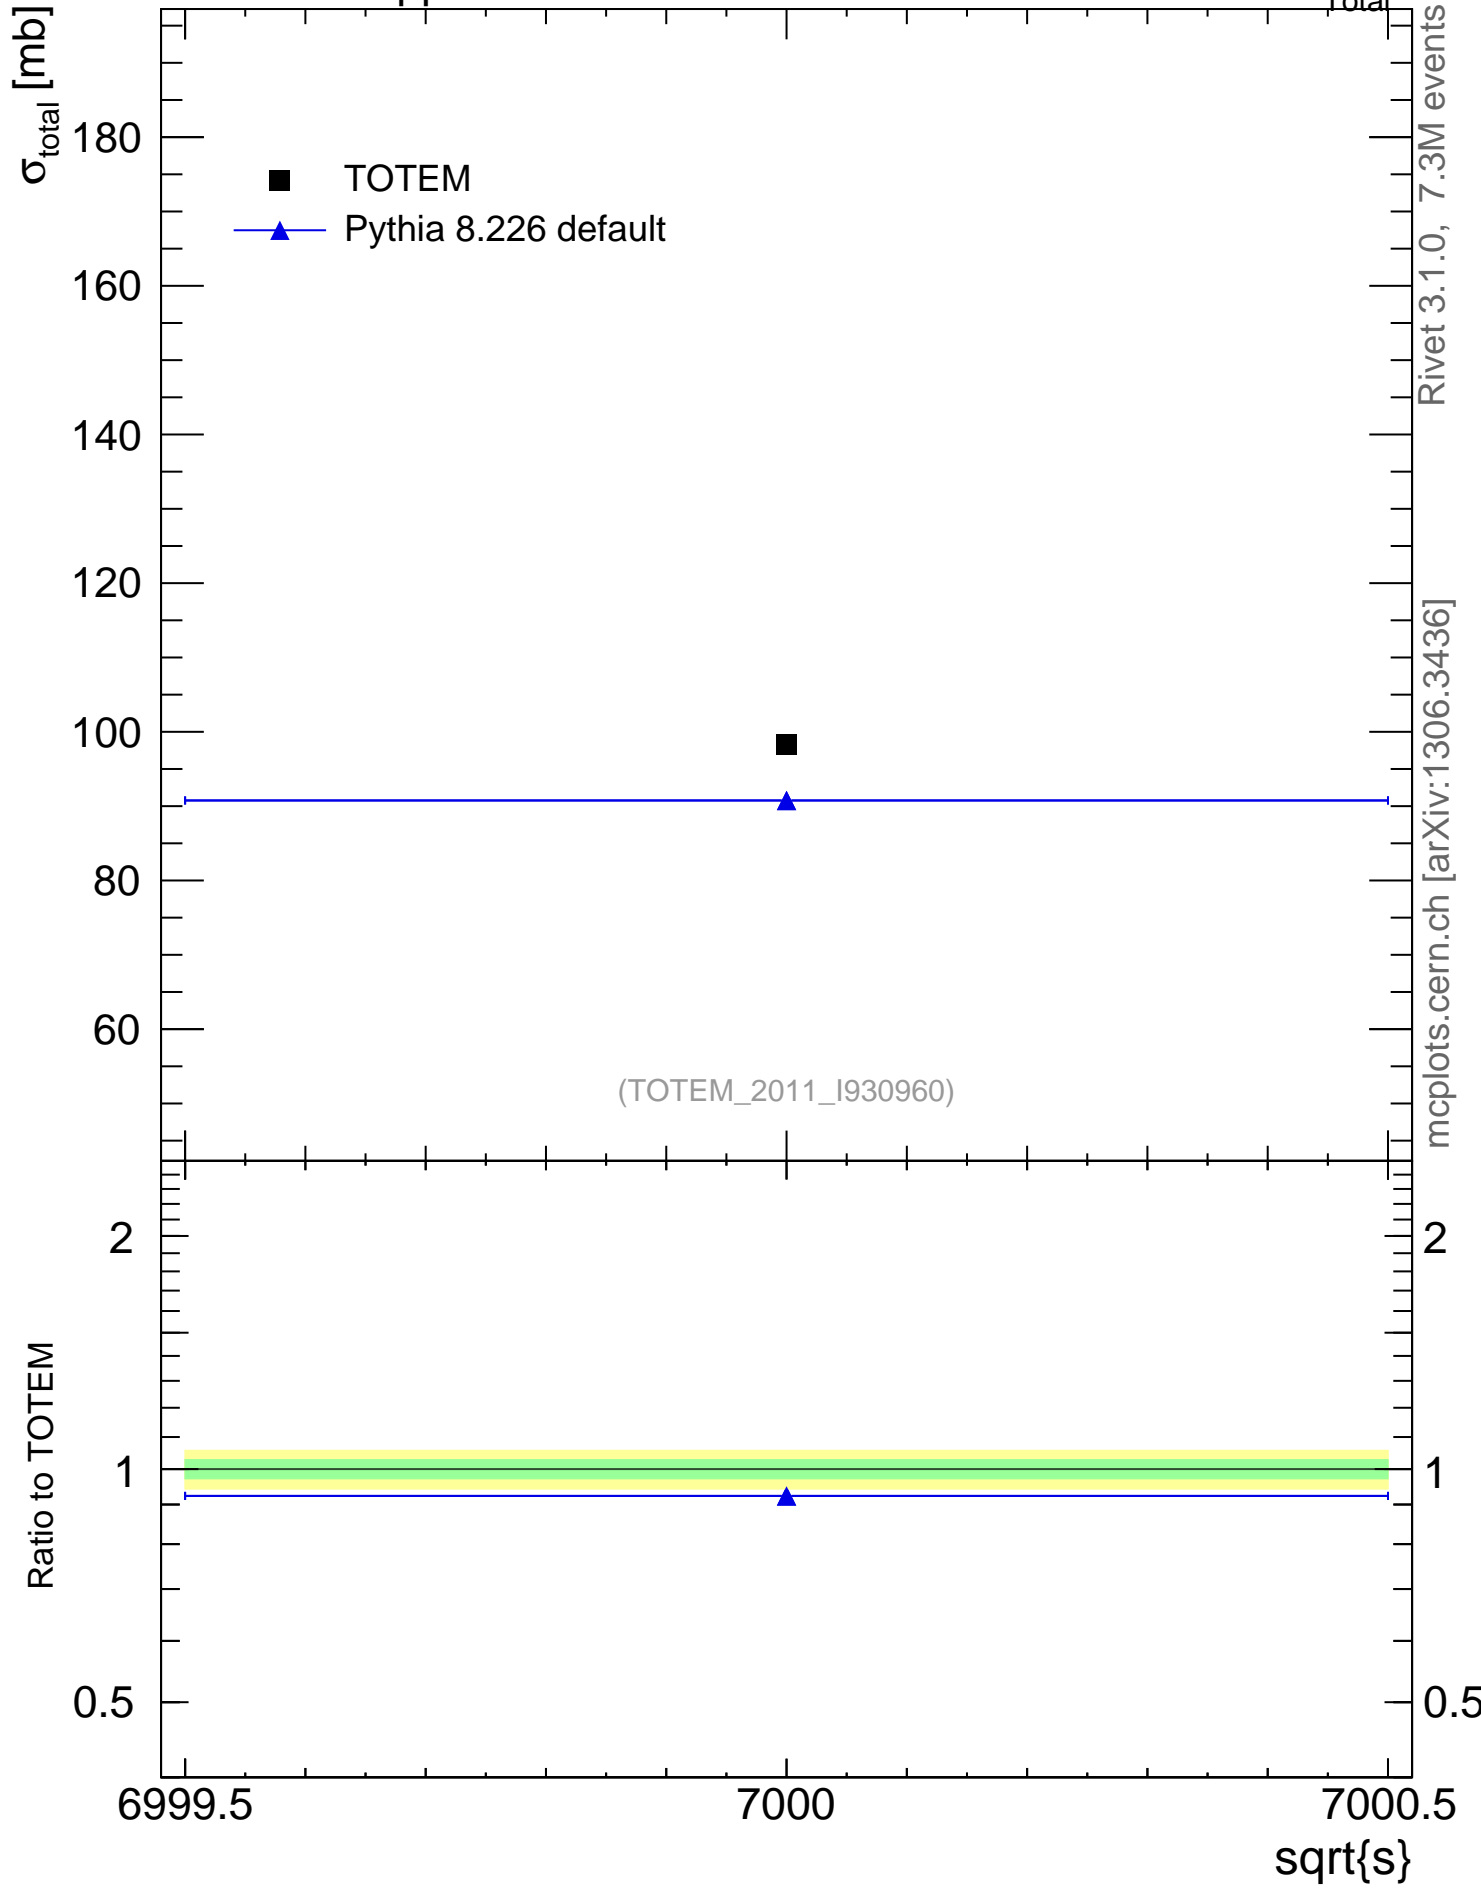

7000 GeV pp

σ_{Total}

Rivet 3.1.0, 7.3M events
mcplots.cern.ch [arXiv:1306.3436]

(TOTEM_2011_I930960)

\sqrt{s}