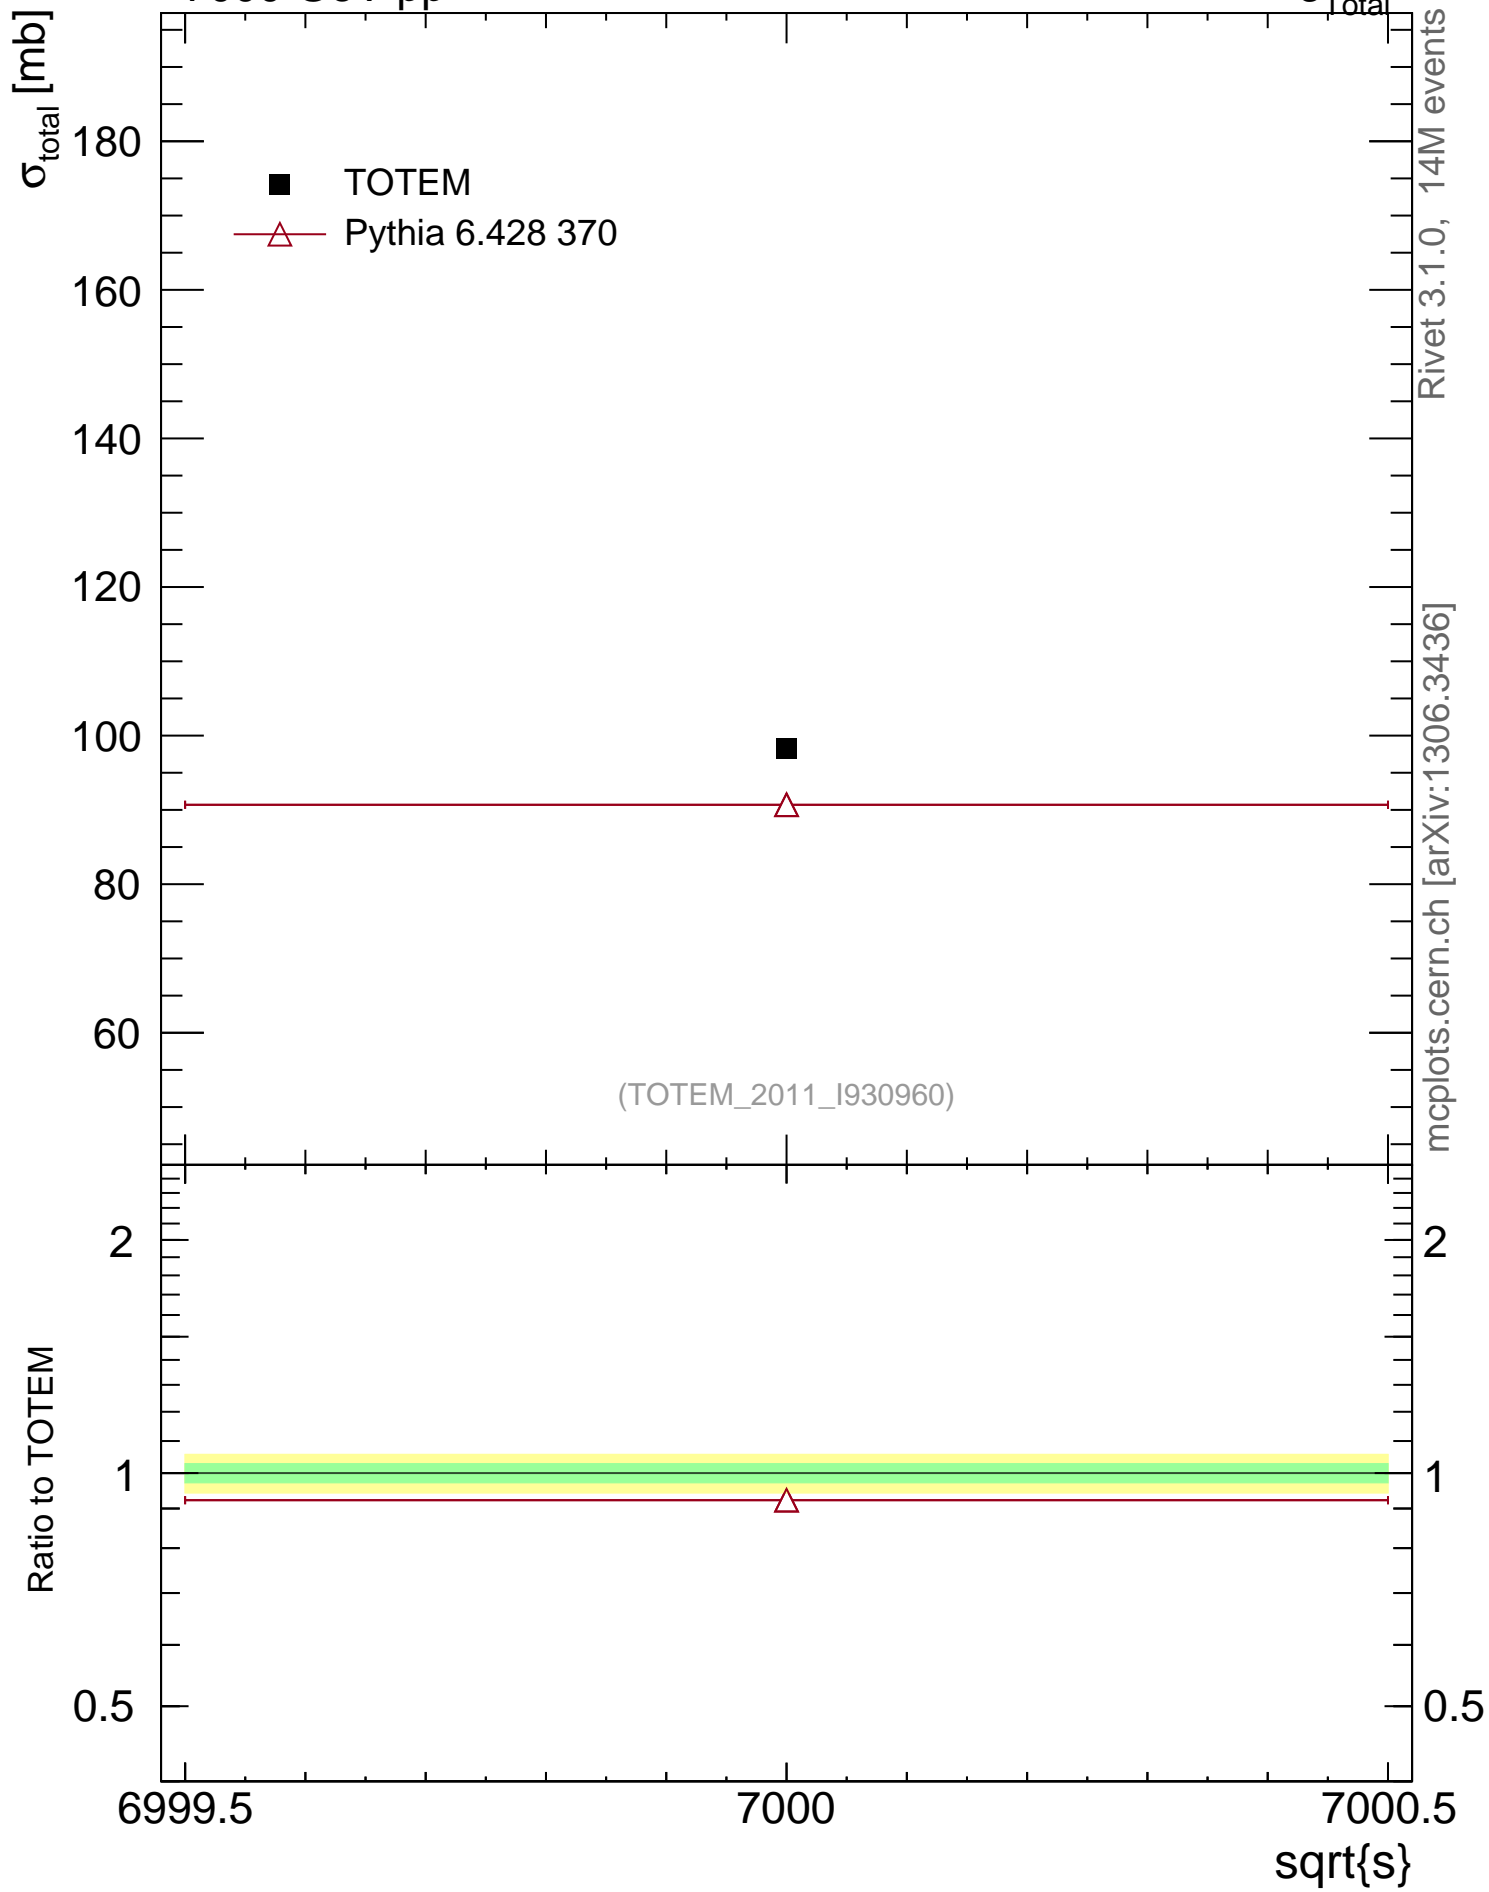

7000 GeV pp

σ_{Total}

Rivet 3.1.0, 14M events
mcplots.cern.ch [arXiv:1306.3436]