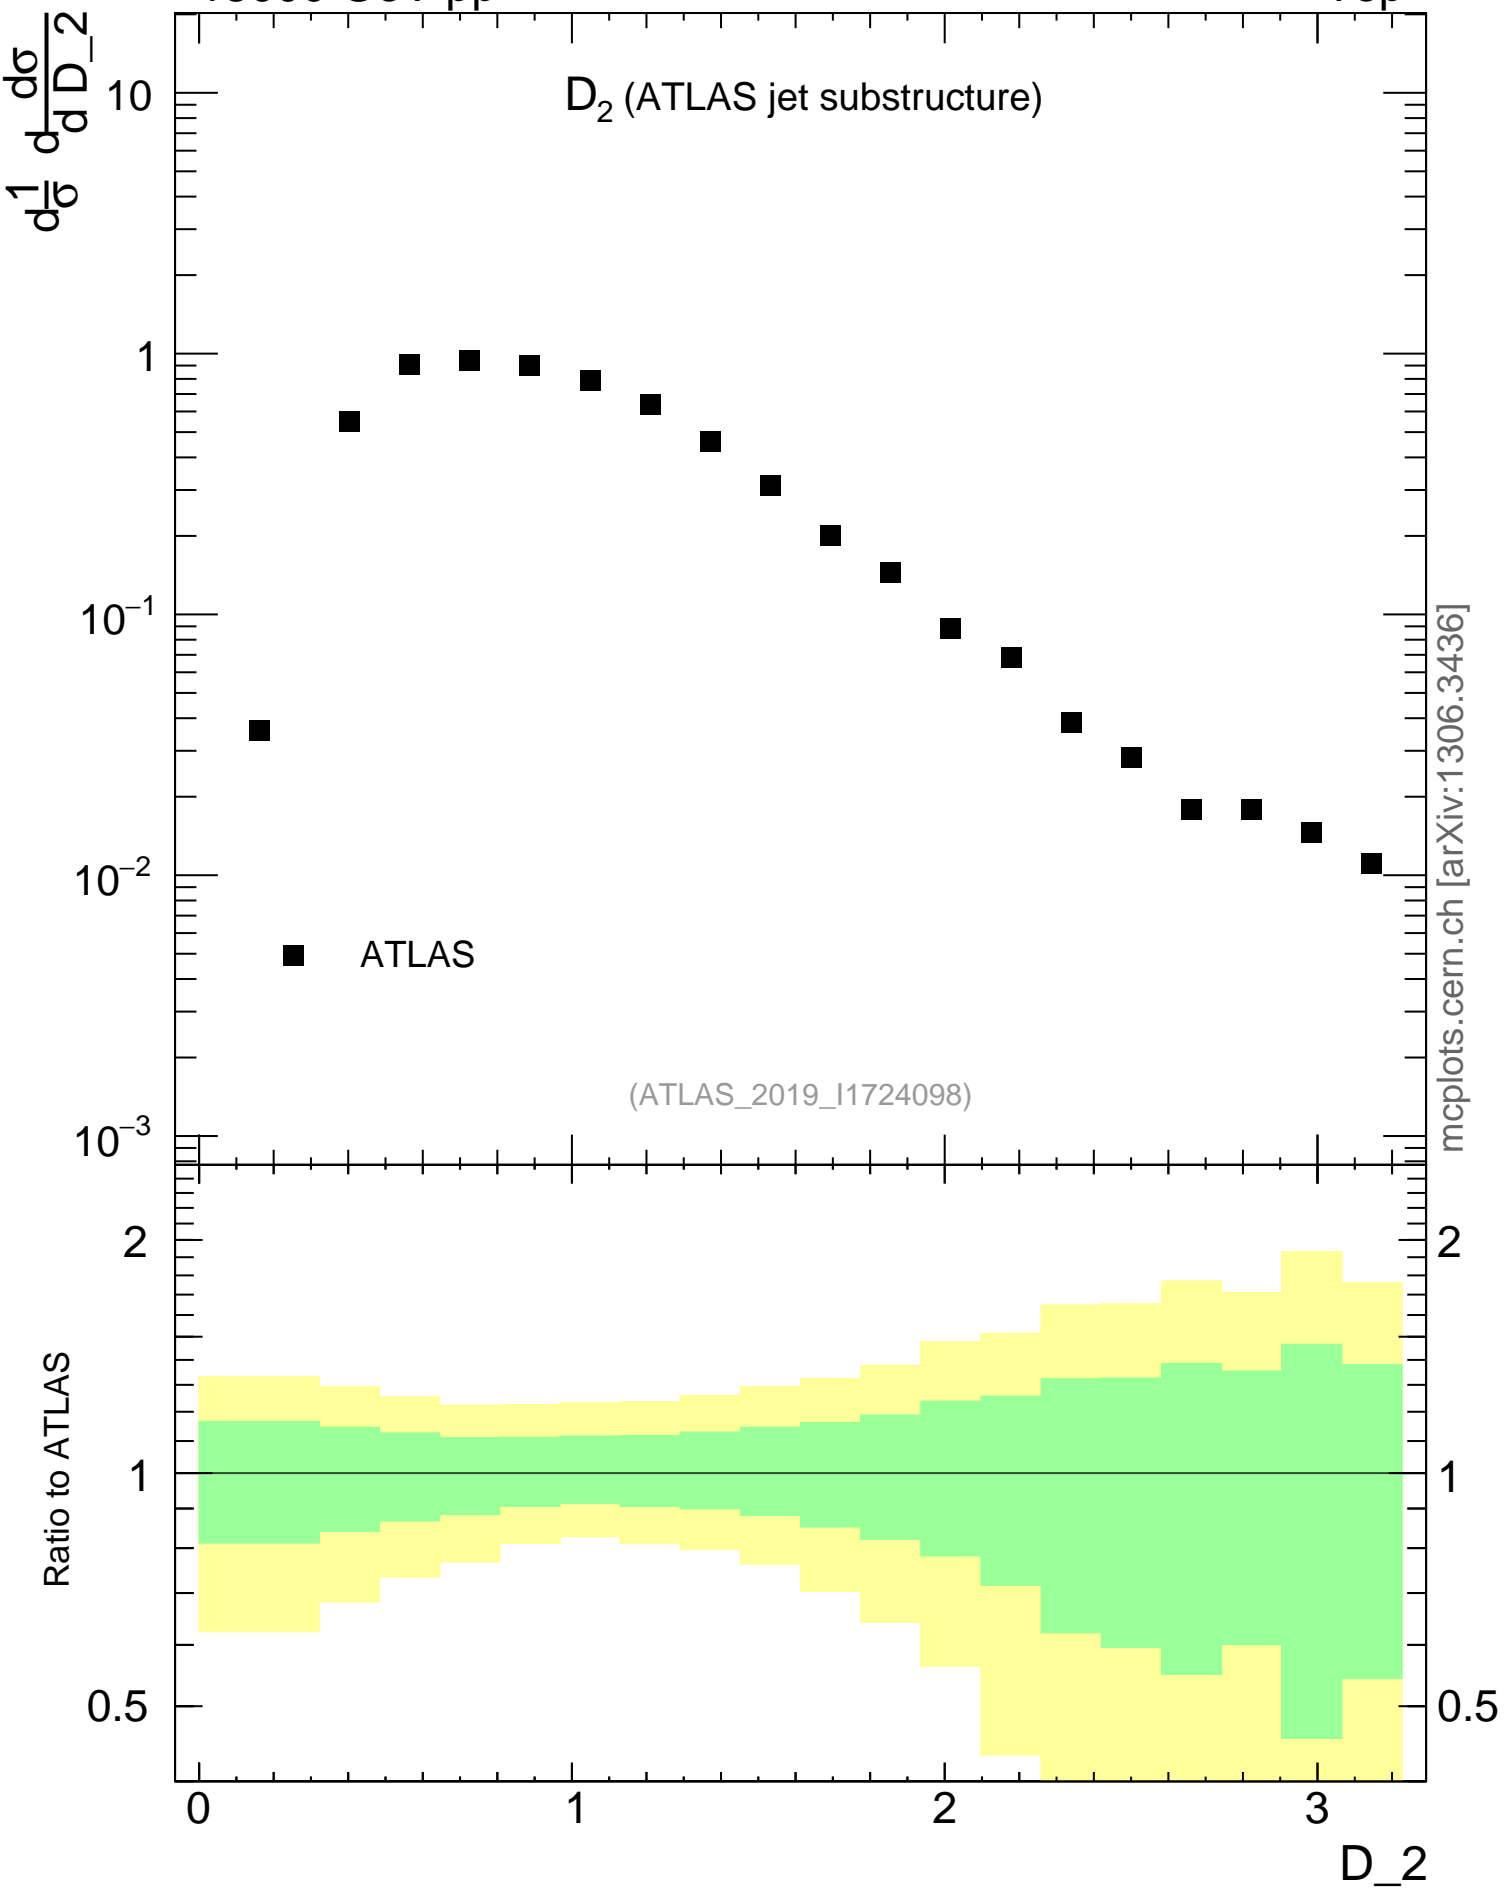

13000 GeV pp

Top

mcplots.cern.ch [arXiv:1306.3436]