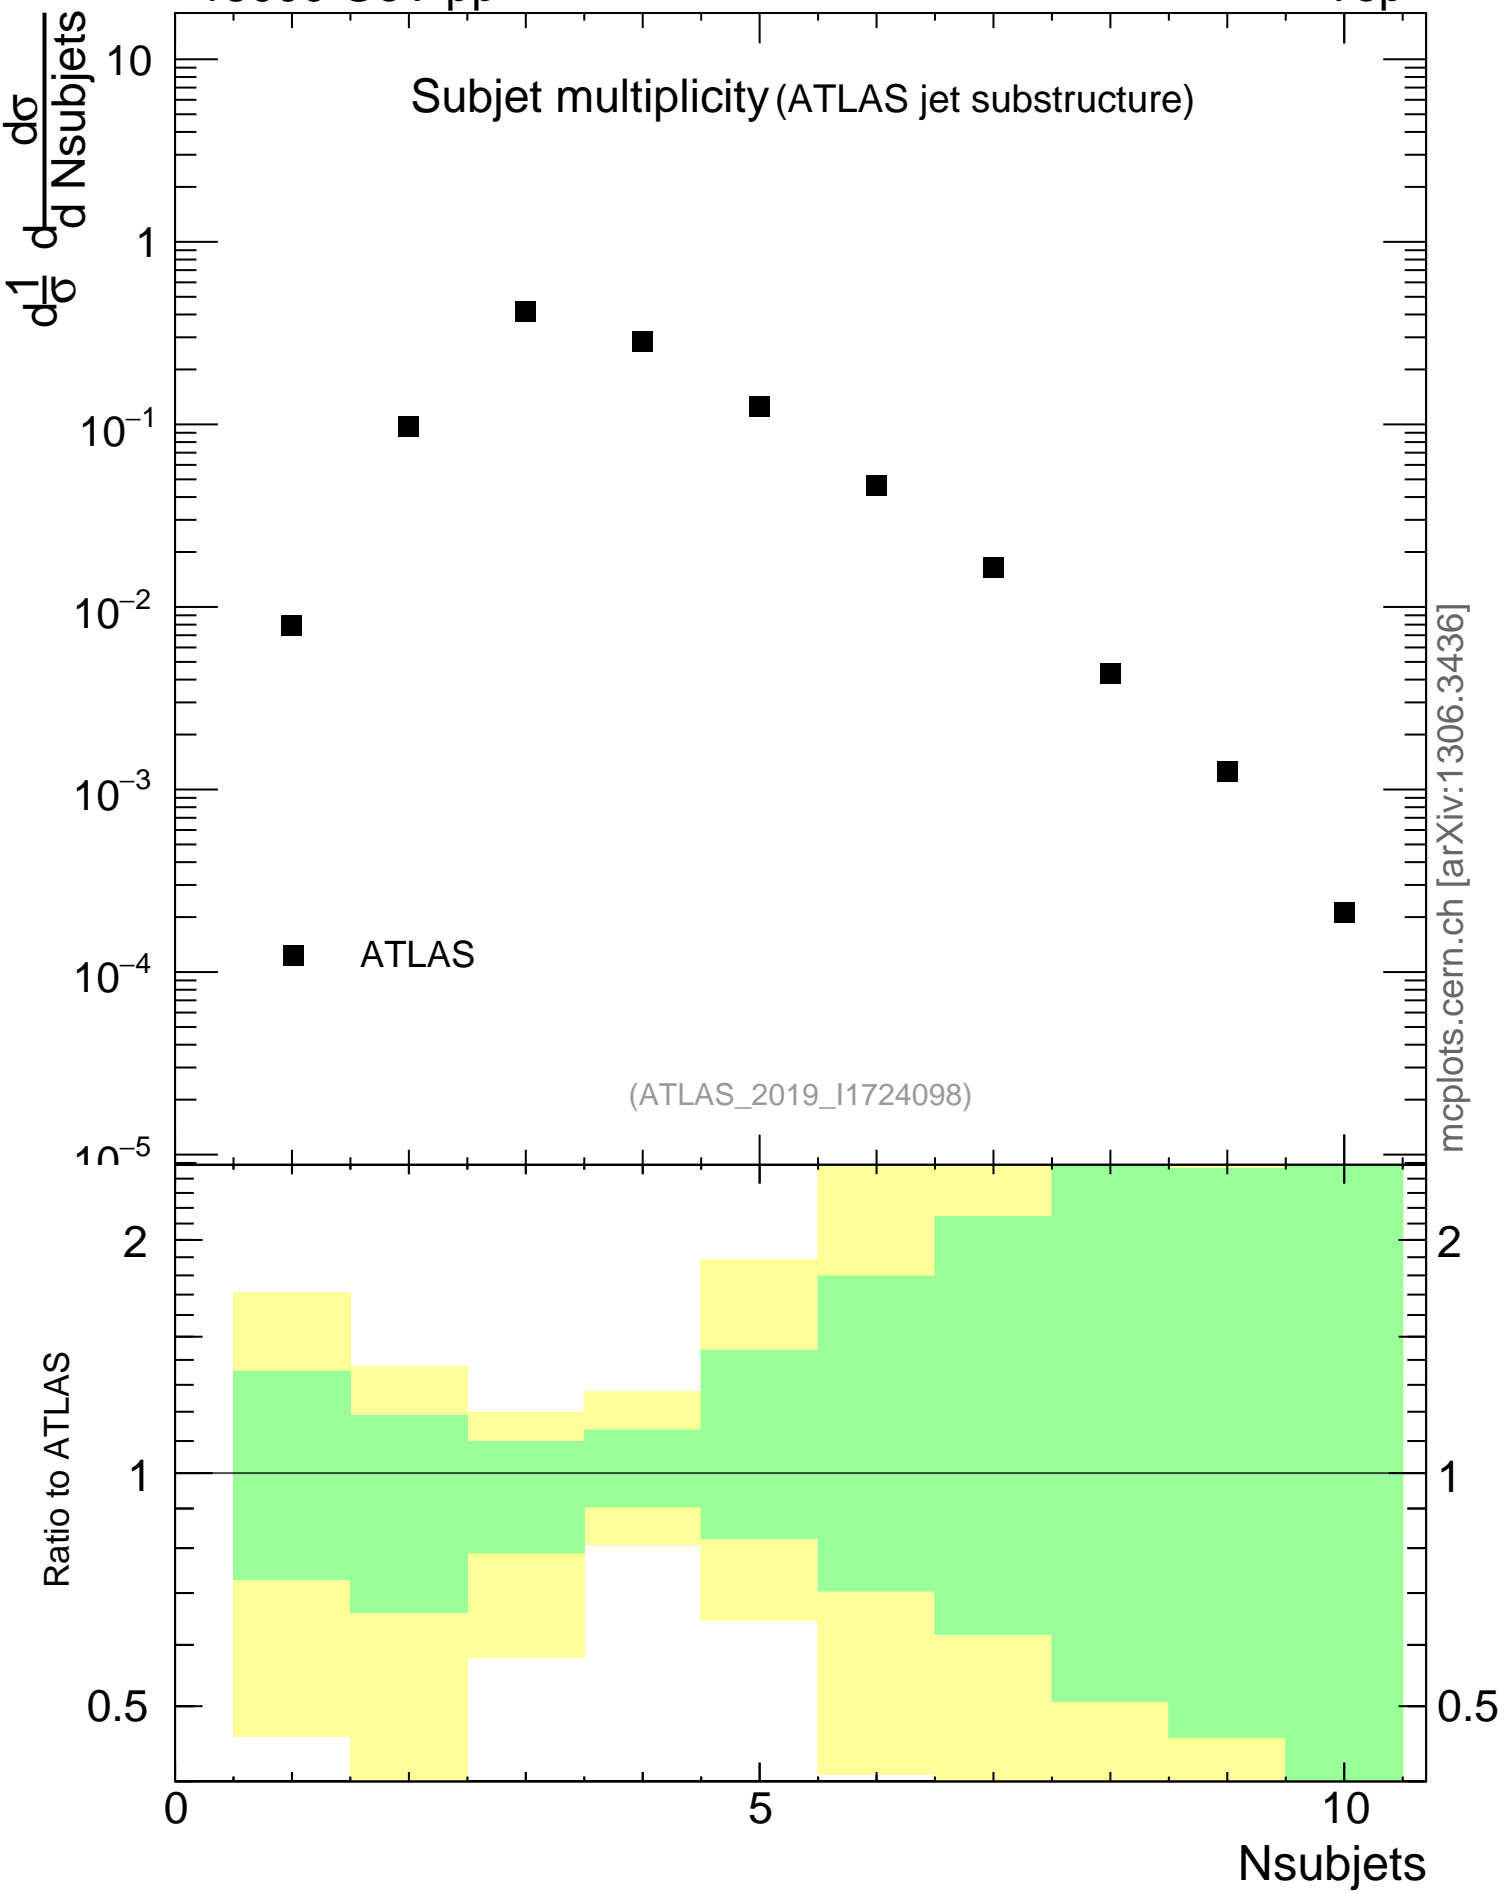

13000 GeV pp

Top

mcplots.cern.ch [arXiv:1306.3436]