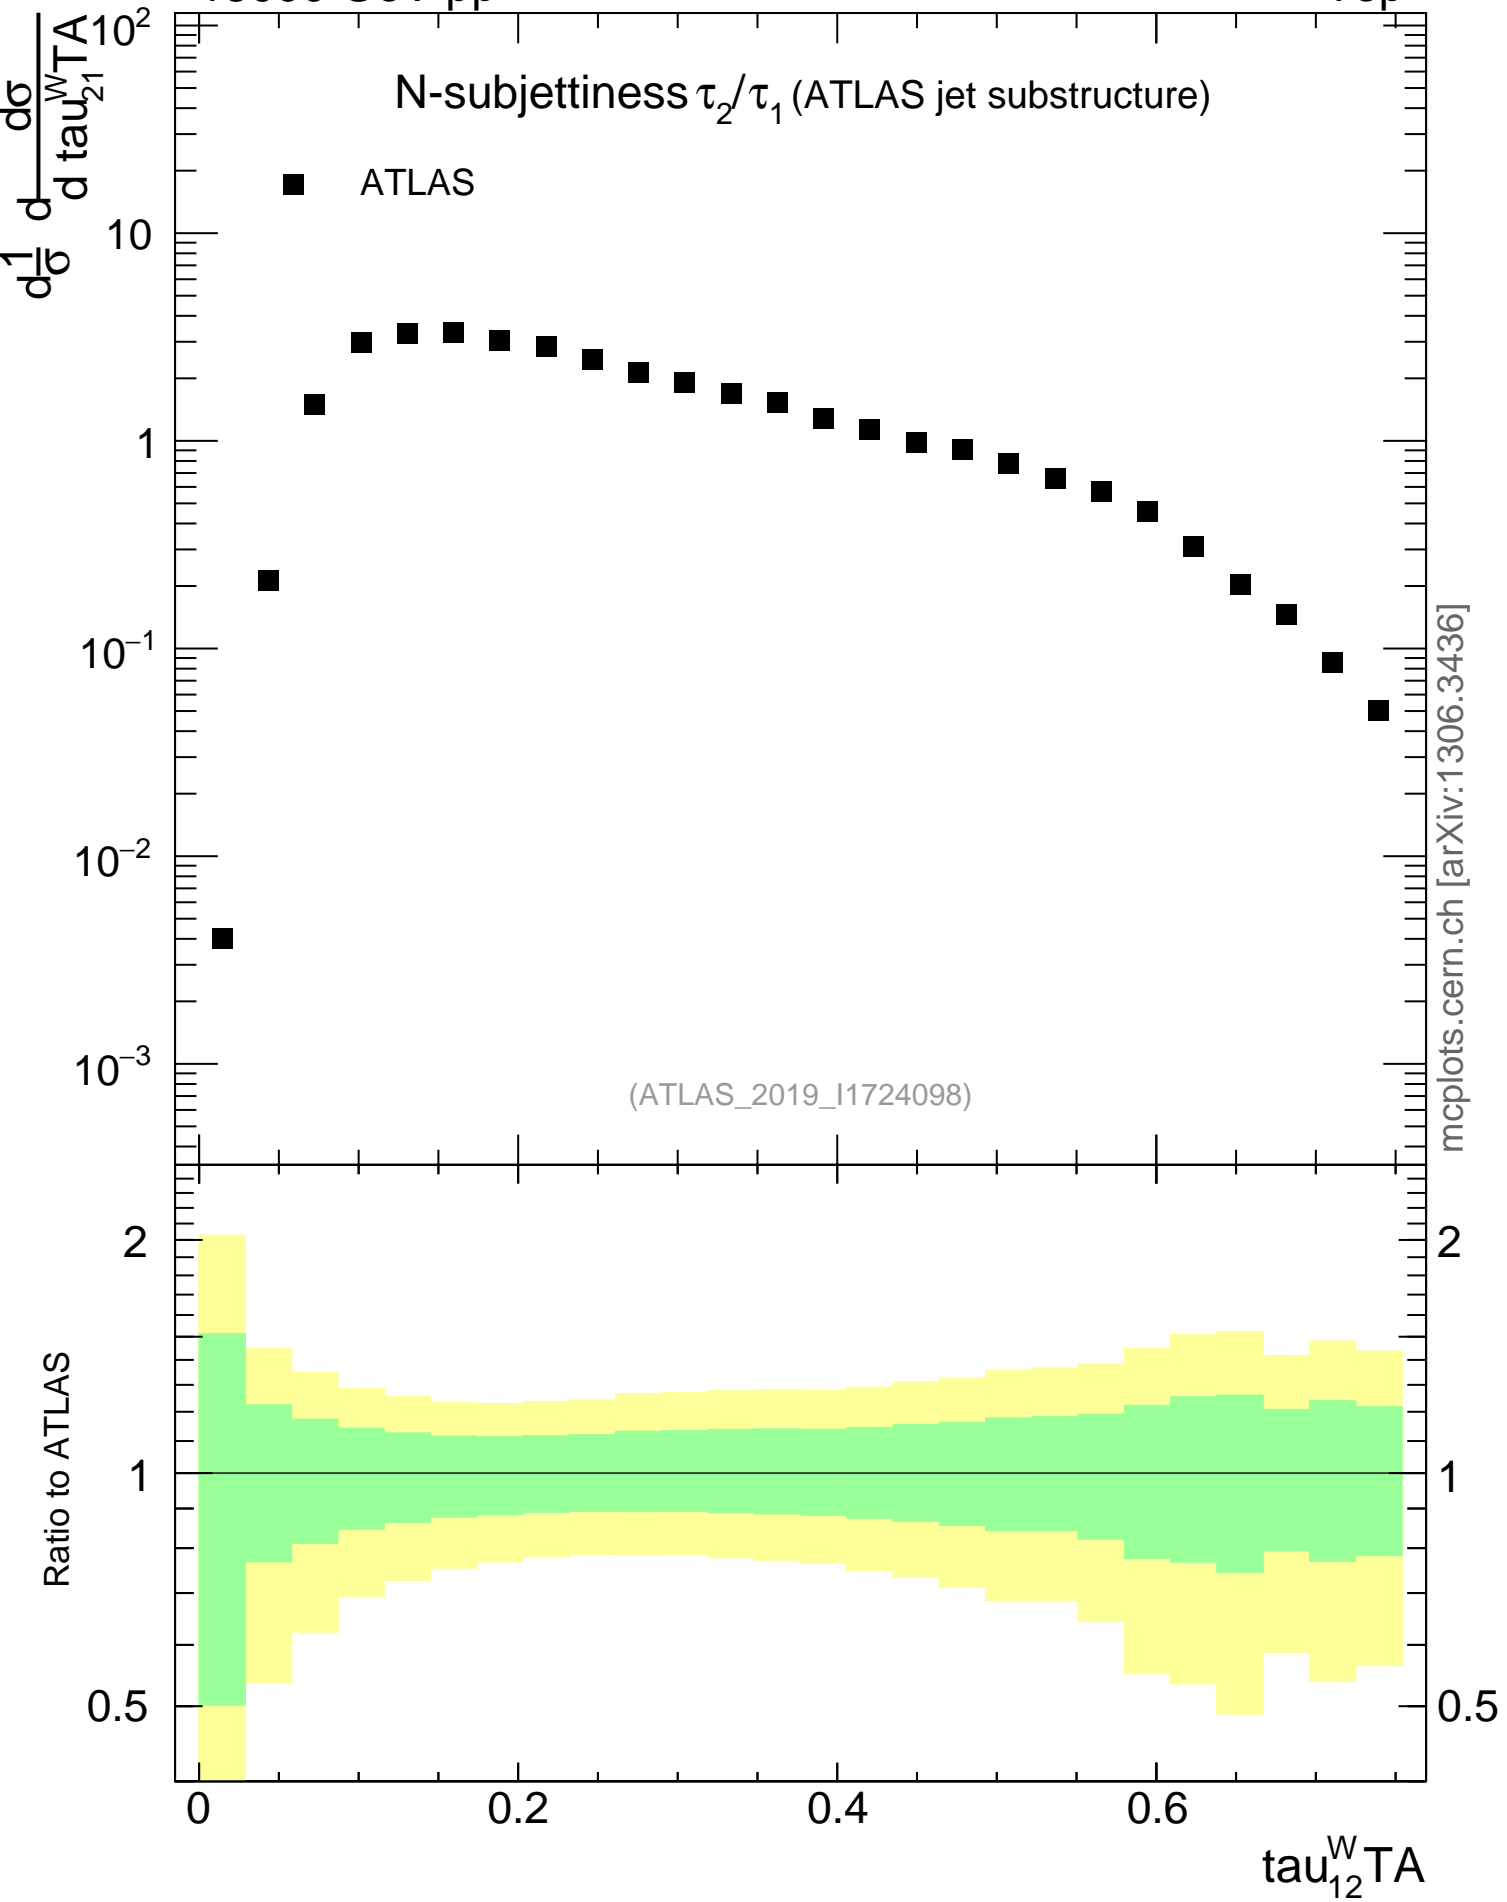

13000 GeV pp

Top

mcplots.cern.ch [arXiv:1306.3436]